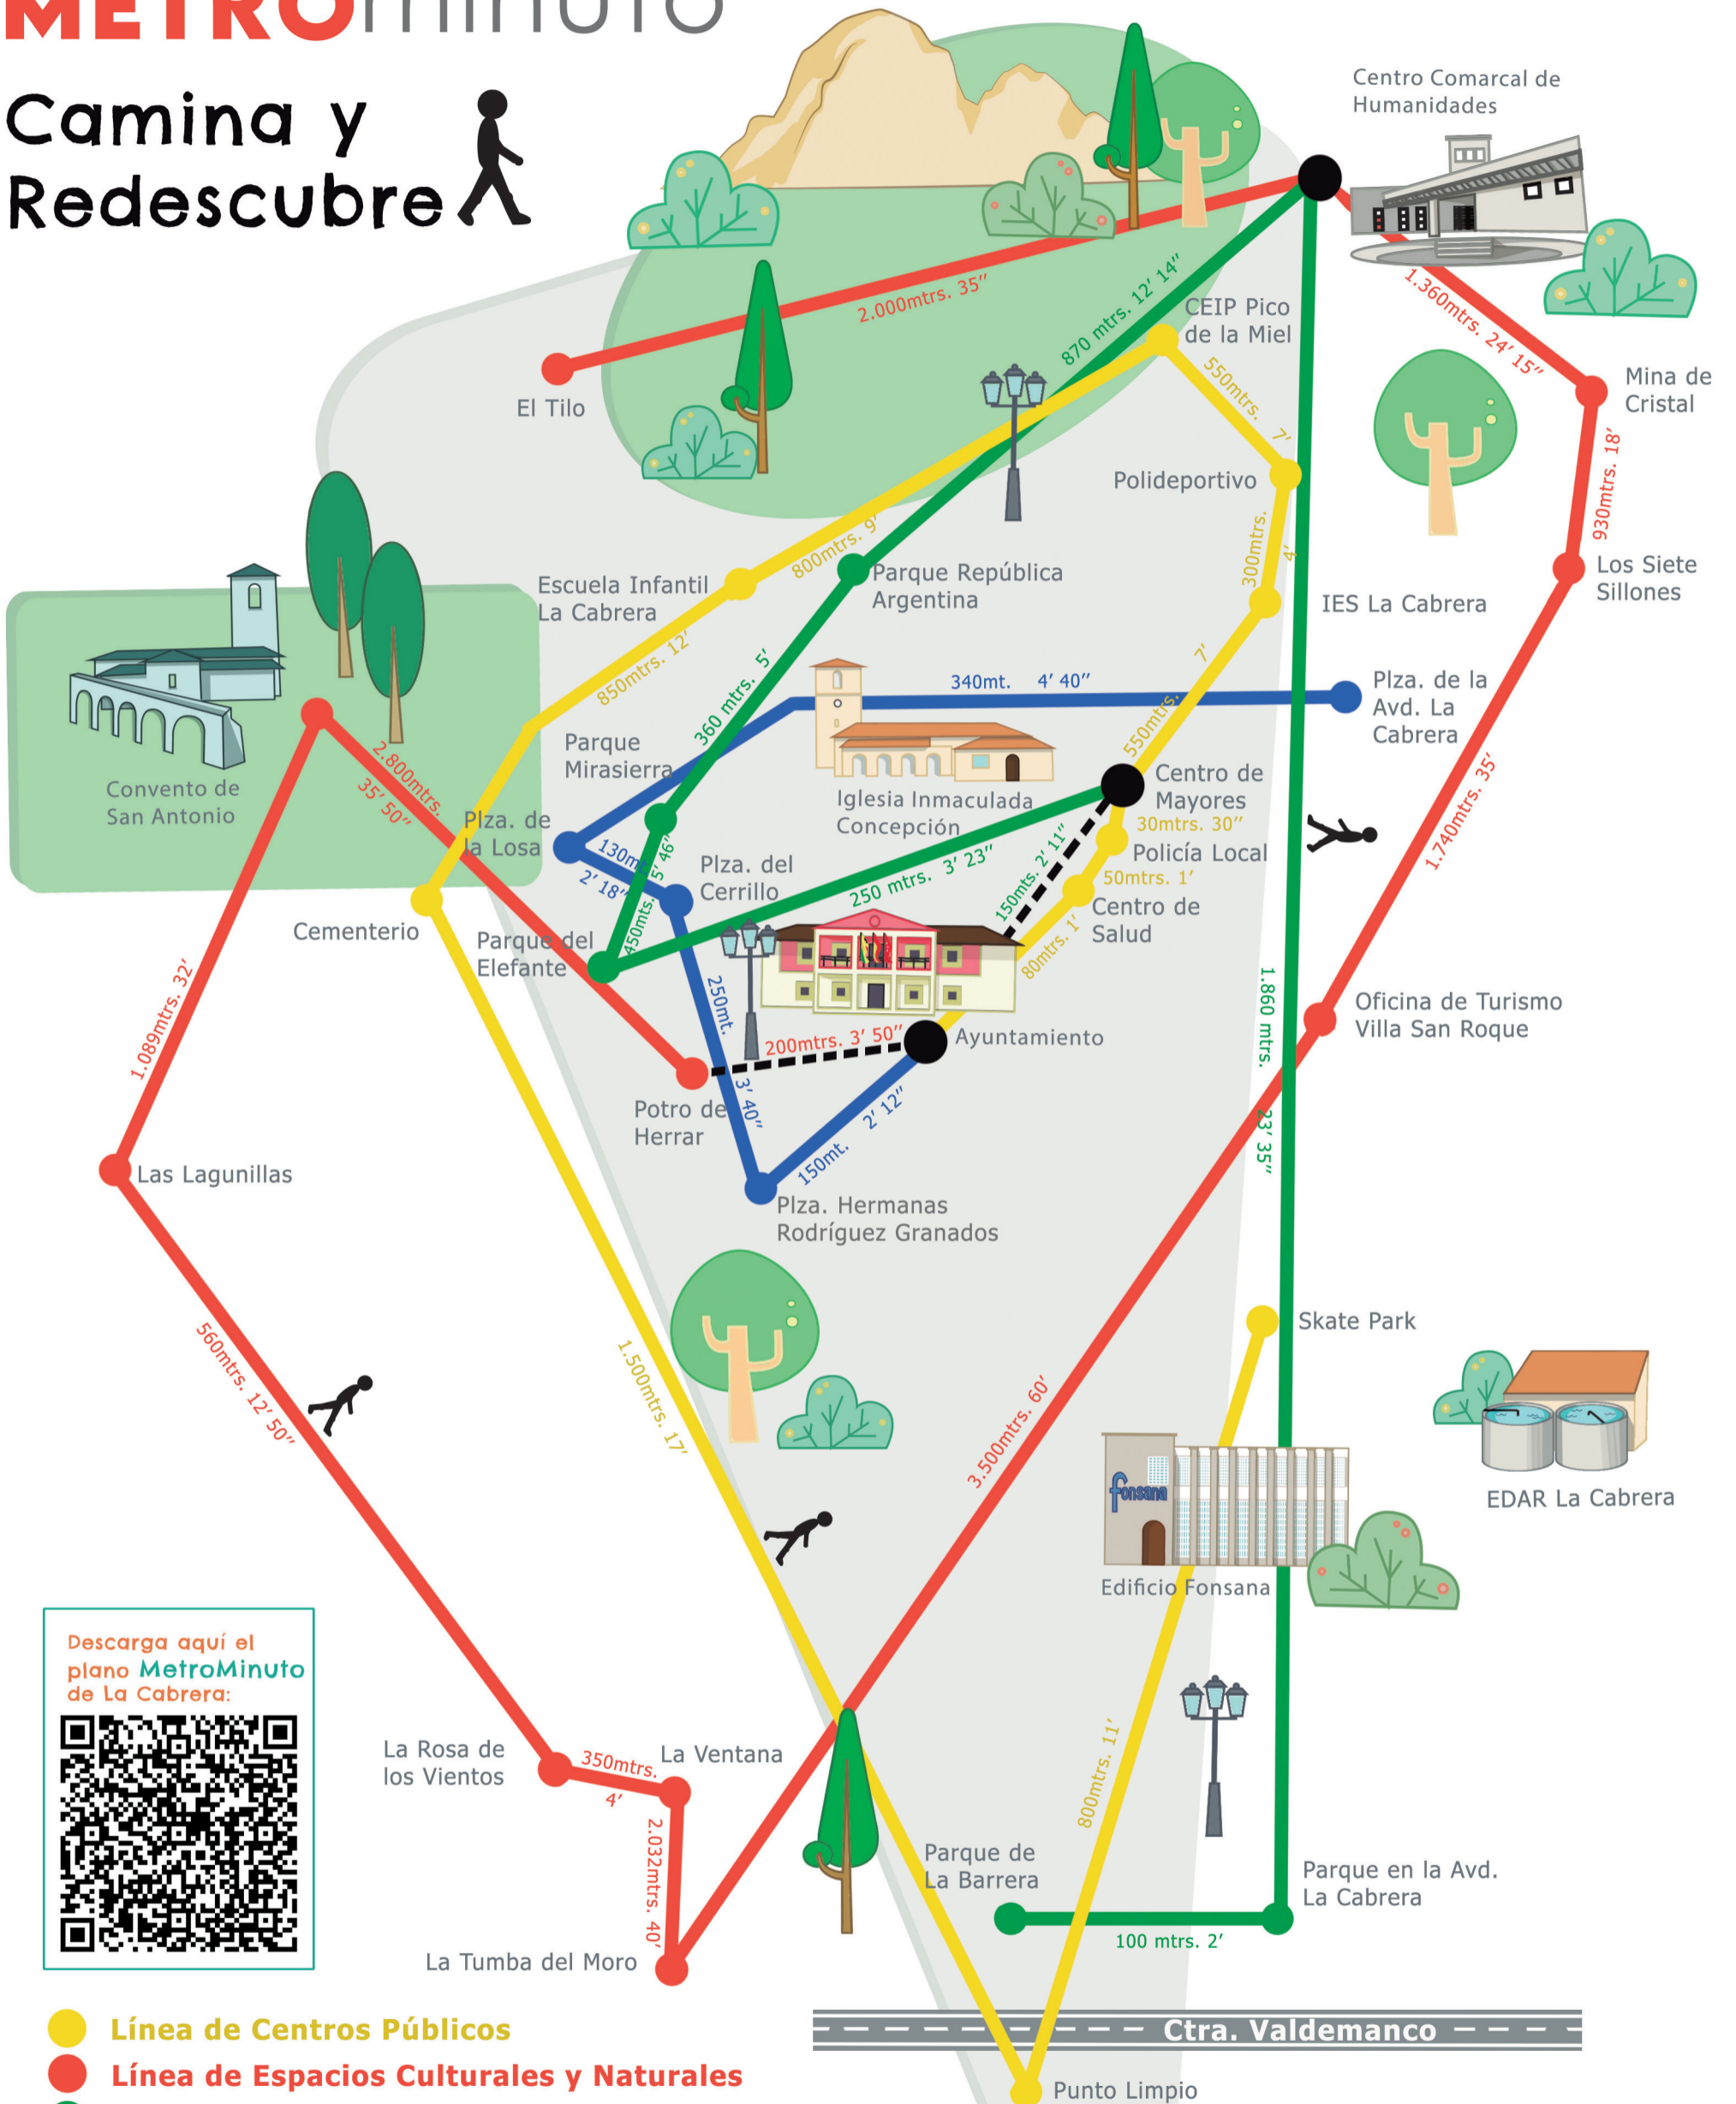

LA CABRERA METROminuto

Camina y
Redescubre 

Descarga aquí el
plano **MetroMinuto**
de La Cabrera:

-  **Línea de Centros Públicos**
-  **Línea de Espacios Culturales y Naturales**
-  **Línea de Parques**
-  **Línea de Plazas**
-  **Intersecciones**
-  **Referencia desde el Ayuntamiento**

Los tiempos son aproximados y dependerán de
diversas circunstancias: edad, climatología,...
No existen rutas señalizadas.

**AYUNTAMIENTO DE
LA CABRERA**