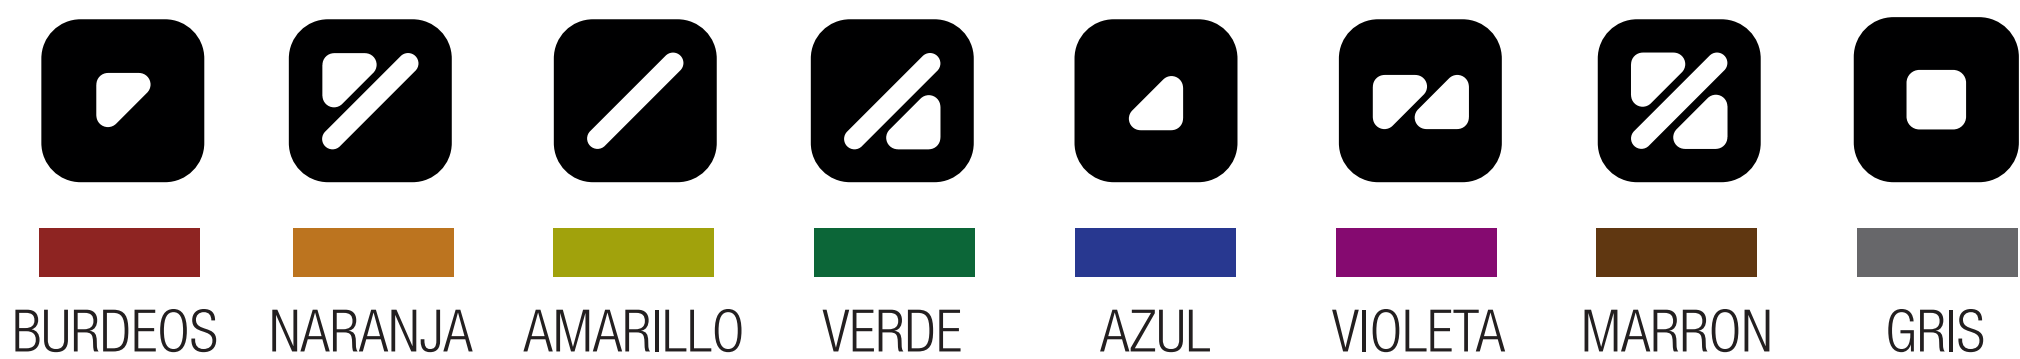

## Sistema de identificación de colores para personas con daltonismo

ColorADD representa los 3 colores primarios Azul, Amarillo y Rojo por símbolos gráficos. A través del concepto universal de “Adición de Colores” se pueden relacionar los símbolos y toda la paleta de colores se identifica gráficamente.

### ColorADD

PRIMARIOS Y COMBINADOS

COLORES CLAROS

COLORES OSCUROS

AUTOBÚS URBANO EMT

AUTOBÚS INTERURBANO

AUTOBÚS LARGO RECORRIDO

METRO