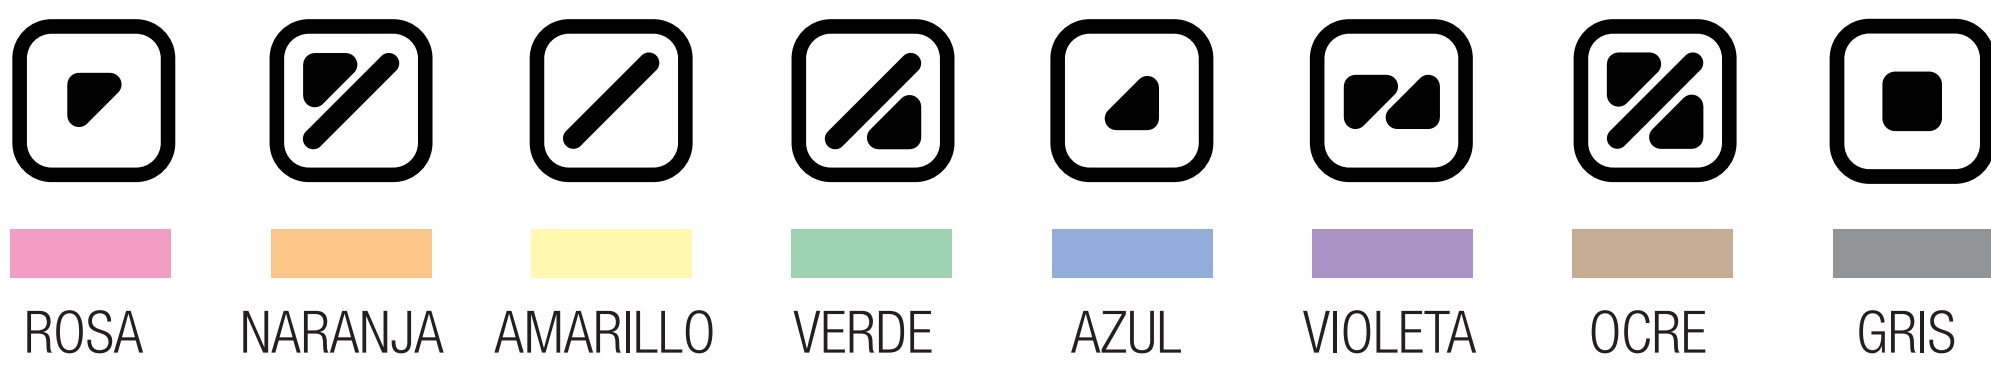

## Sistema de identificación de colores para personas con daltonismo

ColorADD representa los 3 colores primarios Azul, Amarillo y Rojo por símbolos gráficos. A través del concepto universal de “Adición de Colores” se pueden relacionar los símbolos y toda la paleta de colores se identifica gráficamente.

### ColorADD

PRIMARIOS Y COMBINADOS

COLORES CLAROS

COLORES OSCUROS

AUTOBÚS URBANO EMT

AUTOBÚS INTERURBANO

AUTOBÚS LARGO RECORRIDO

METRO