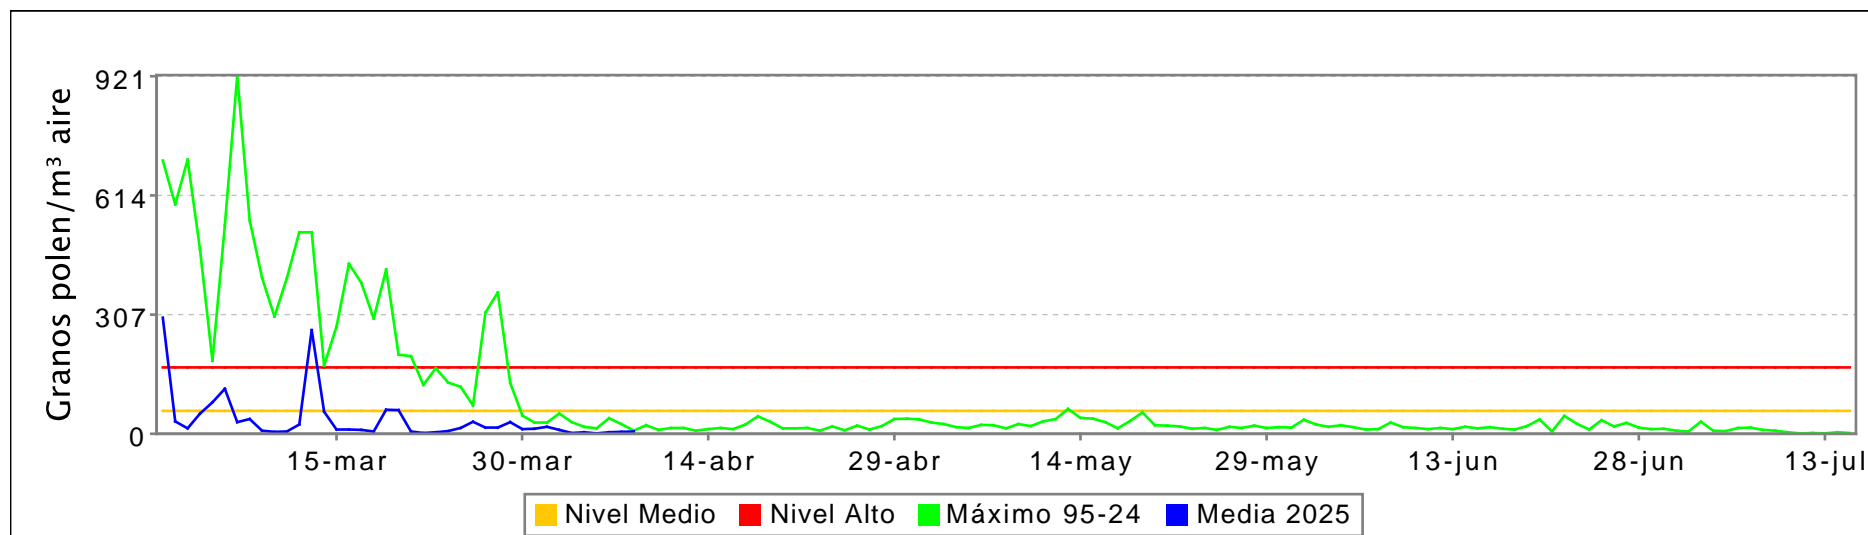

RED PALINOCAM: Sistema de vigilancia de polen y esporas en la Comunidad de Madrid

BOLETÍN DE INFORMACIÓN POR TIPO POLÍNICO

Semana 15/2025 del 07-04-2025 al 13-04-2025. CUPRESÁCEAS/TAXÁCEAS

Cupresáceas/Taxáceas

	Alcalá de Henares	Alcobendas	Aranjuez	Collado Villalba	Getafe	Madrid-Arganzuela	Madrid-Barrio Salamanca	Madrid-Ciudad Universitaria	Media
07/04/25	4	12	2	ND	3	3	1	7	5
08/04/25		15	5	3	1	6	4	6	6
09/04/25									
10/04/25									
11/04/25									
12/04/25									
13/04/25									