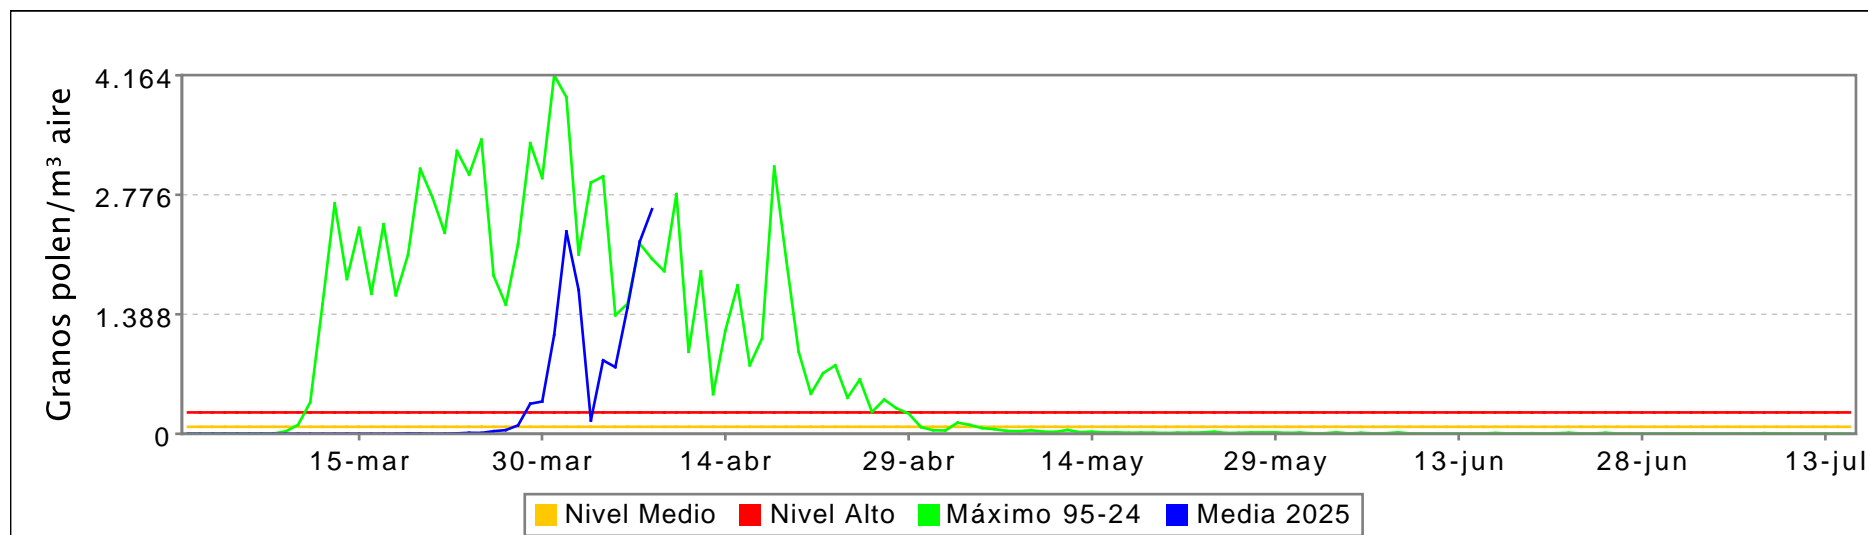

RED PALINOCAM: Sistema de vigilancia de polen y esporas en la Comunidad de Madrid

BOLETÍN DE INFORMACIÓN POR TIPO POLÍNICO

Semana 15/2025 del 07-04-2025 al 13-04-2025. PLÁTANO DE PASEO

Plátano de paseo

	Alcalá de Henares	Alcobendas	Aranjuez	Collado Villalba	Getafe	Madrid-Arganzuela	Madrid-Barrio Salamanca	Madrid-Ciudad Universitaria	Media
07/04/25	759	2594	1605	ND	2538	893	1728	5506	2232
08/04/25		3576	1636	384	3857	2105	2226	4475	2608
09/04/25									
10/04/25									
11/04/25									
12/04/25									
13/04/25									