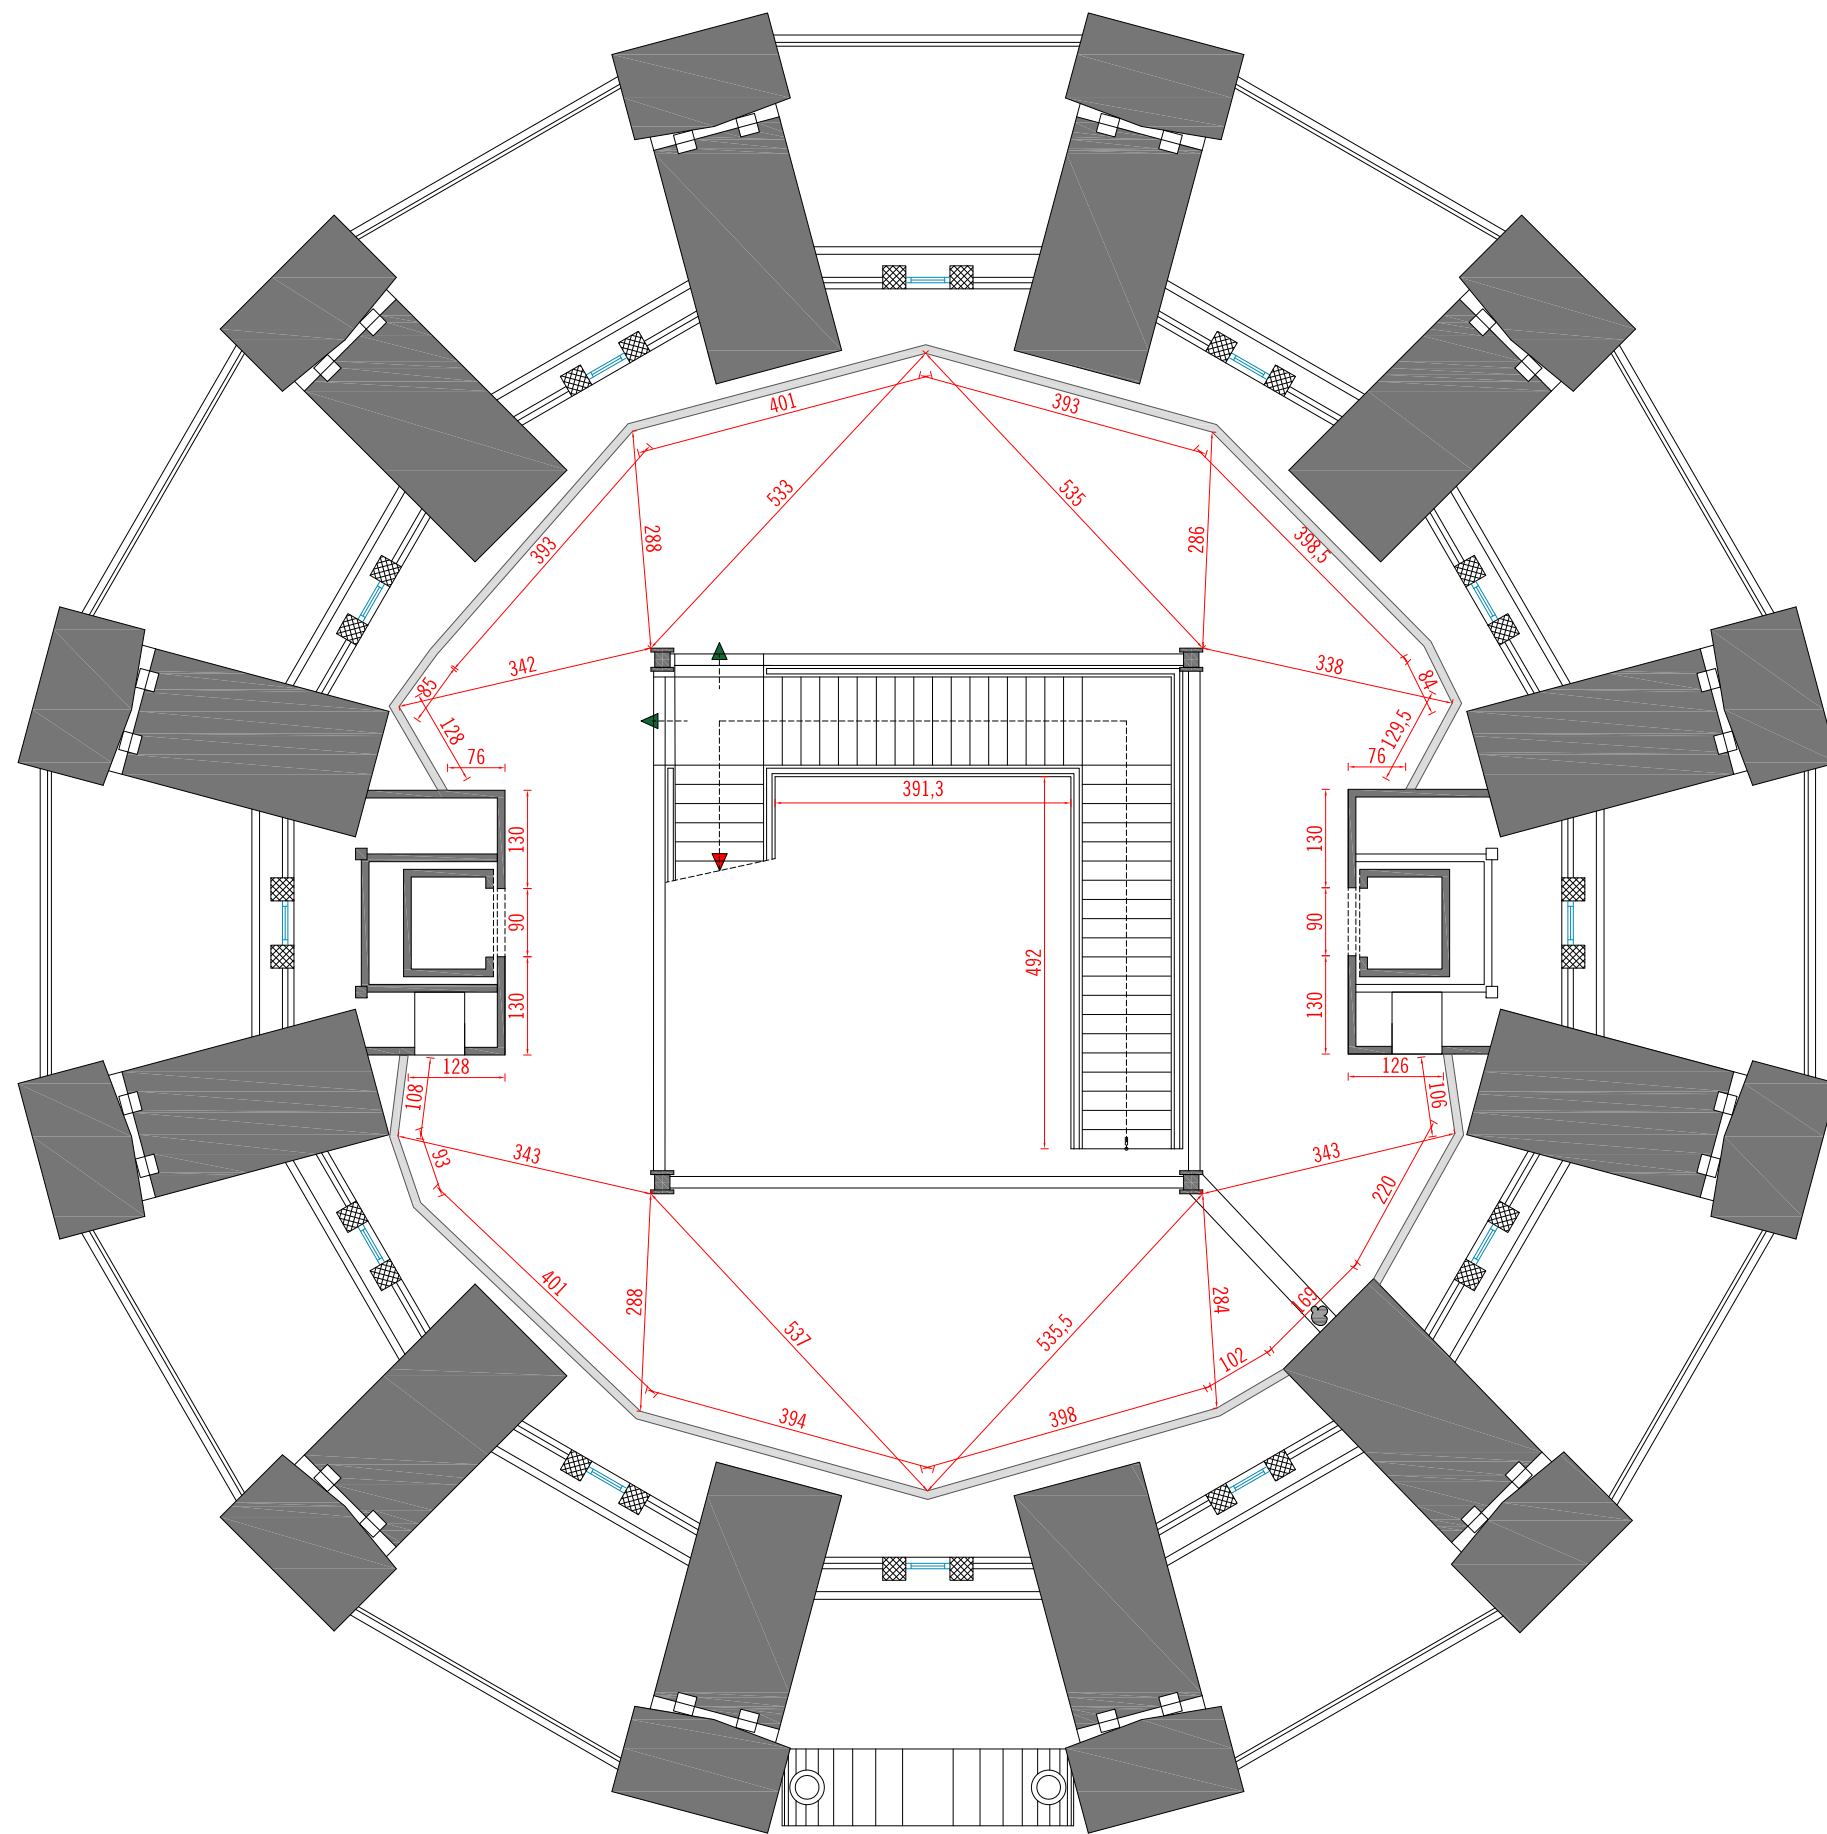

ÁREA EXPOSICIÓN: 210.26 m²

ALTURA MUROS SALA: 4.00 m

m³ EXPOSICIÓN: 75.85 m³

m² PARED: 359.32 m²

Nombre del plano:
SALA DE EXPOSICIONES CANAL DE ISABEL II
C/ Santa Engracia 125
Planta Baja - Medición

Escala: 1/100

Fecha: Diciembre 2017

Nº: 01

ÁREA EXPOSICIÓN: 105.19 m²

ALTURA MUROS SALA: 2.83 m

ml EXPOSICIÓN: 38.33 ml

m² PARED: 180.80 m²

Nombre del plano:
SALA DE EXPOSICIONES CANAL DE ISABEL II
C/ Santa Engracia 125
Planta Primera - Medición

Escala: 1/100

Fecha: Diciembre 2017

Nº: 02