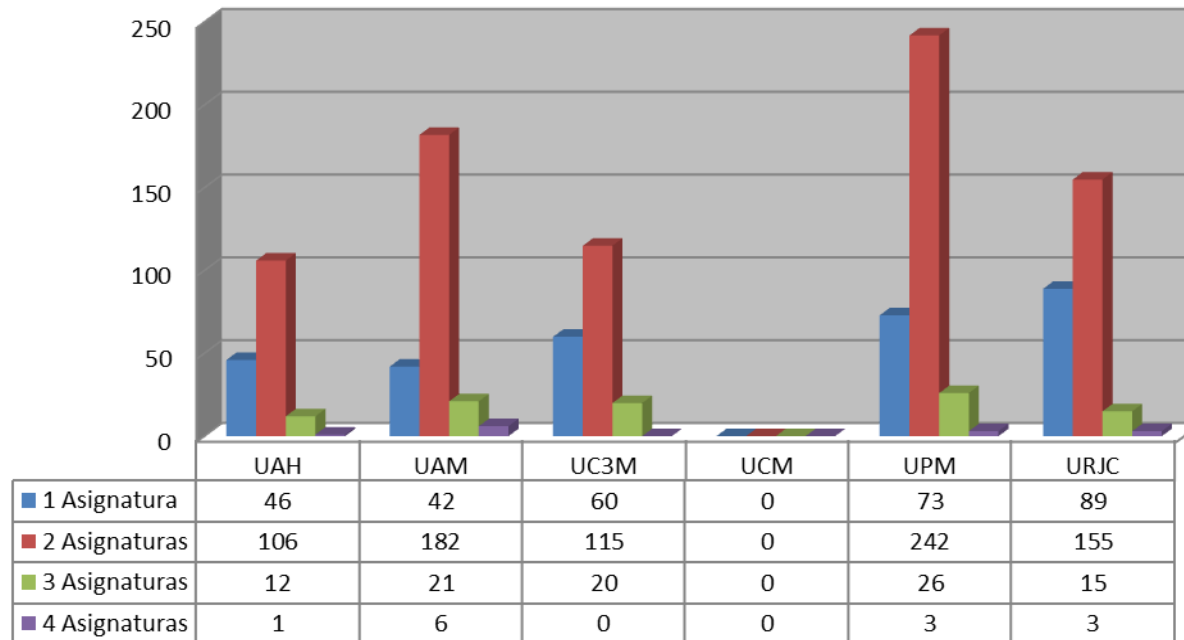

Alumnos presentados en fase específica Valores absolutos

Datos por Universidad (Fase específica)

Prueba de acceso a estudios universitarios

Distrito único de Madrid 2011/2012

DATOS POR UNIVERSIDAD (Fase específica)

Alumnos presentados bach. en fase específica
Valores absolutos por sede

Prueba de acceso a estudios universitarios

Distrito único de Madrid 2011/2012

DATOS POR UNIVERSIDAD (Fase específica)

Alumnos presentados FP en fase específica
Valores absolutos por sede

*Excepto alumnos FP de la UCM

Prueba de acceso a estudios universitarios

Distrito único de Madrid 2011/2012

DATOS POR UNIVERSIDAD (Fase específica)

Alumnos presentados bach + FP en fase específica
Valores absolutos por sede