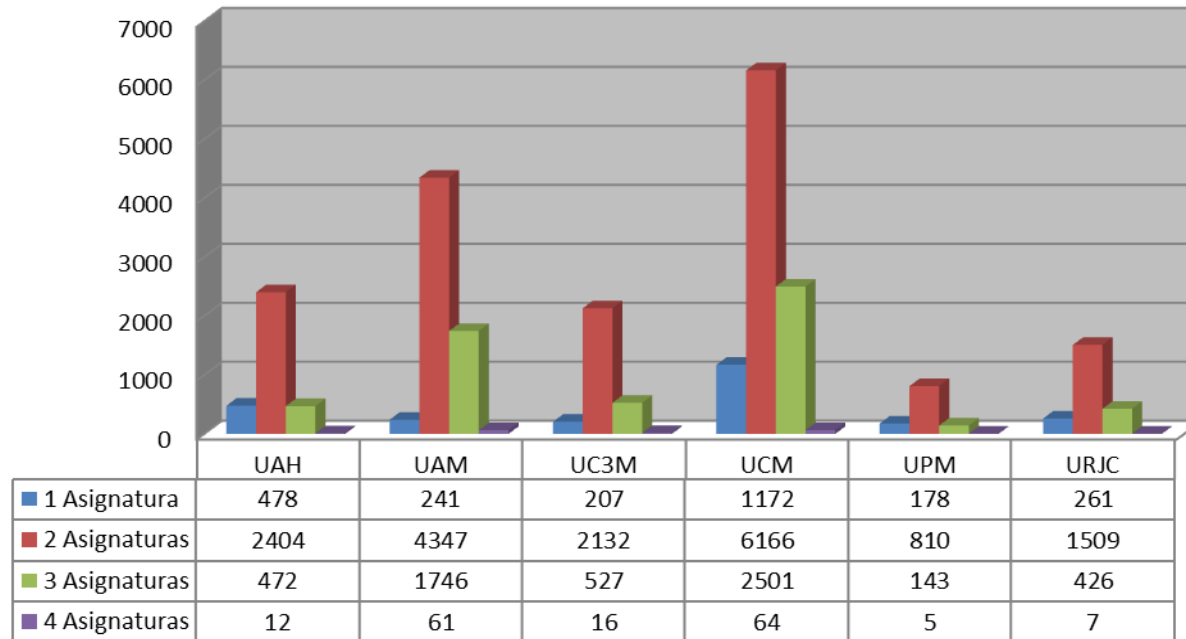

Distrito único de Madrid 2011/2012

DATOS GLOBALES (Fase específica)

Alumnos presentados en fase específica Valores absolutos

Prueba de acceso a estudios universitarios

Distrito único de Madrid 2011/2012

DATOS GLOBALES (Fase específica)

Alumnos presentados en fase específica Valores absolutos

Datos por Universidad (Fase específica)

Prueba de acceso a estudios universitarios

Distrito único de Madrid 2011/2012

DATOS POR UNIVERSIDAD (Fase específica)

Alumnos presentados bach. en fase específica
Valores absolutos por sede

Prueba de acceso a estudios universitarios

Distrito único de Madrid 2011/2012

DATOS POR UNIVERSIDAD (Fase específica)

Alumnos presentados FP en fase específica
Valores absolutos por sede