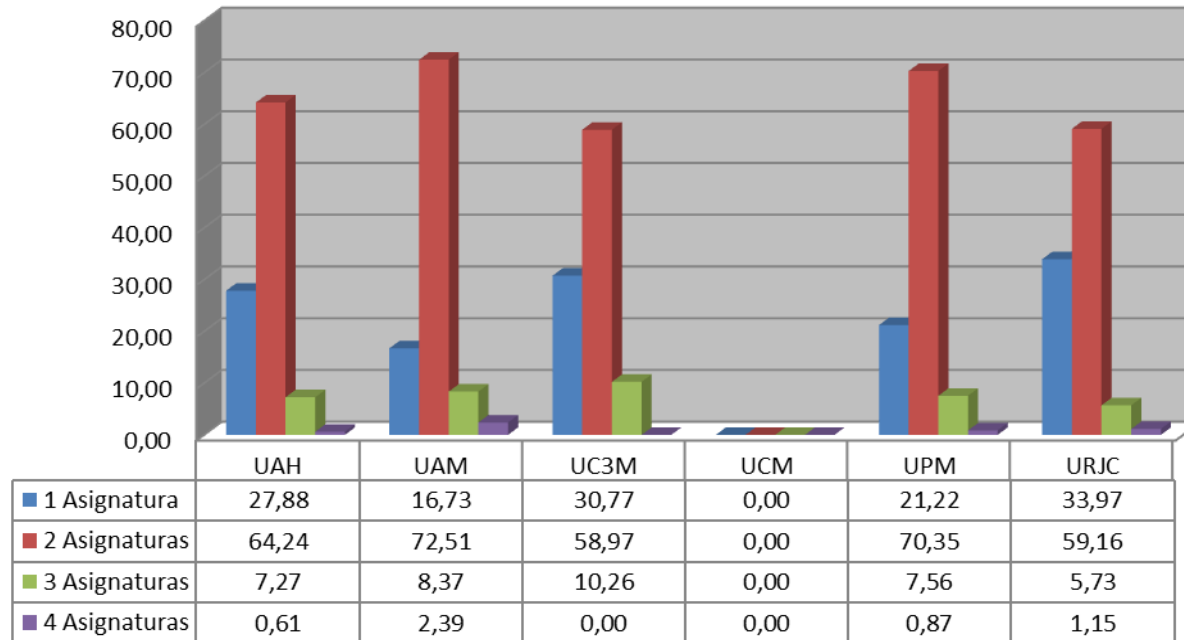

*Excepto alumnos FP de la UCM

Prueba de acceso a estudios universitarios

Distrito único de Madrid 2011/2012

DATOS POR UNIVERSIDAD (Fase específica)

Alumnos presentados bach + FP en fase específica
Valores absolutos por sede

*Excepto alumnos FP de la UCM

Prueba de acceso a estudios universitarios

Distrito único de Madrid 2011/2012

DATOS POR UNIVERSIDAD (Fase específica)

Alumnos presentados bach. en fase específica
Valores porcentuales por sede

Prueba de acceso a estudios universitarios

Distrito único de Madrid 2011/2012

DATOS POR UNIVERSIDAD (Fase específica)

Alumnos presentados FP en fase específica
Valores porcentuales por sede

*Excepto alumnos FP de la UCM