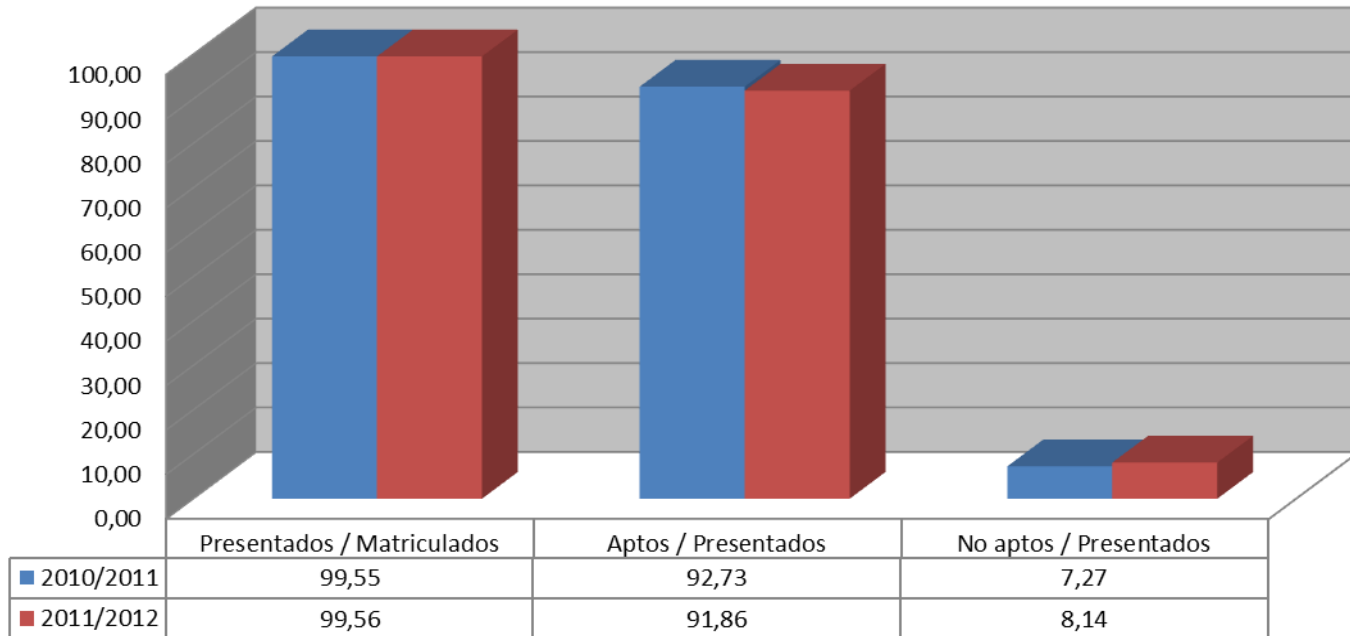

DATOS GLOBALES (Fase General)

Resultados globales 2011/2012 Resultados por sexo

Prueba de acceso a estudios universitarios

Distrito único de Madrid 2011/2012

DATOS GLOBALES (Fase General)

Evolución de resultados 2010-2011 a 2011-2012 Valores absolutos

Prueba de acceso a estudios universitarios

Distrito único de Madrid 2011/2012

DATOS GLOBALES (Fase General)

Evolución de resultados 2010-2011 a 2011-2012 Valores porcentuales

Prueba de acceso a estudios universitarios