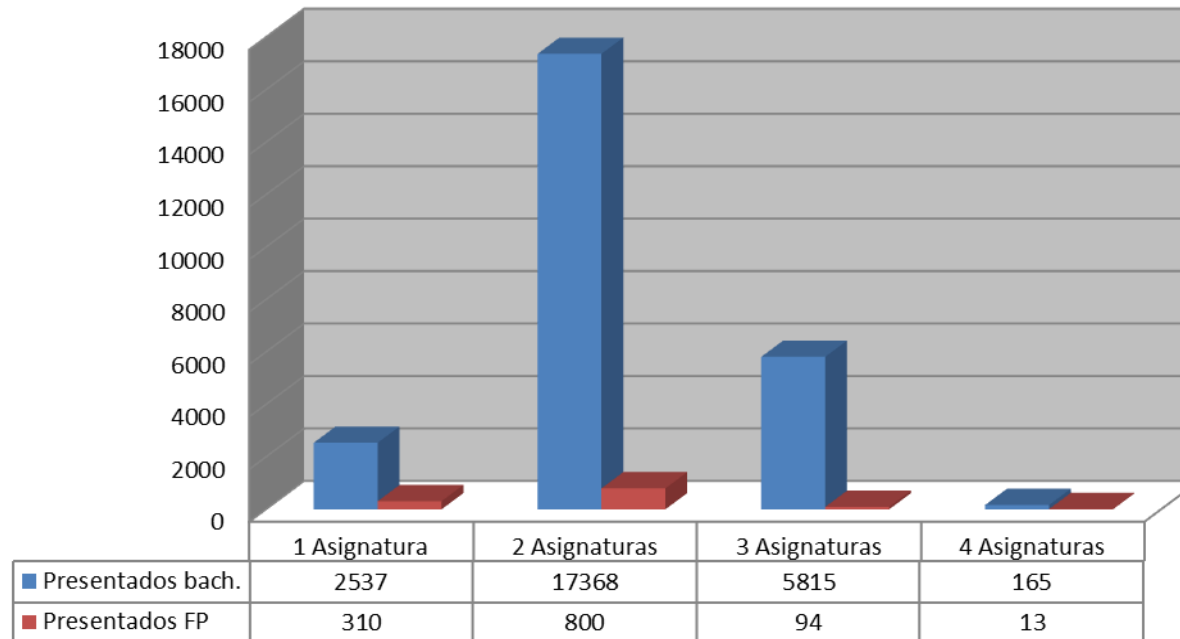

Estudiantes matriculados y presentados Valores porcentuales por área de conocimiento

Prueba de acceso a estudios universitarios

Distrito único de Madrid 2011/2012

DATOS POR UNIVERSIDAD (Fase general)

Prueba de acceso a estudios universitarios

Distrito único de Madrid 2011/2012

DATOS POR UNIVERSIDAD (Fase general)

Estudiantes matriculados y presentados Valores porcentuales por área de conocimiento

Datos Globales (Fase específica)

Prueba de acceso a estudios universitarios

Distrito único de Madrid 2011/2012

DATOS GLOBALES (Fase específica)

Alumnos presentados en fase específica Valores absolutos

Prueba de acceso a estudios universitarios

Distrito único de Madrid 2011/2012

DATOS GLOBALES (Fase específica)

Alumnos presentados en fase específica Valores absolutos

Datos por Universidad (Fase específica)

Prueba de acceso a estudios universitarios

Distrito único de Madrid 2011/2012

DATOS POR UNIVERSIDAD (Fase específica)