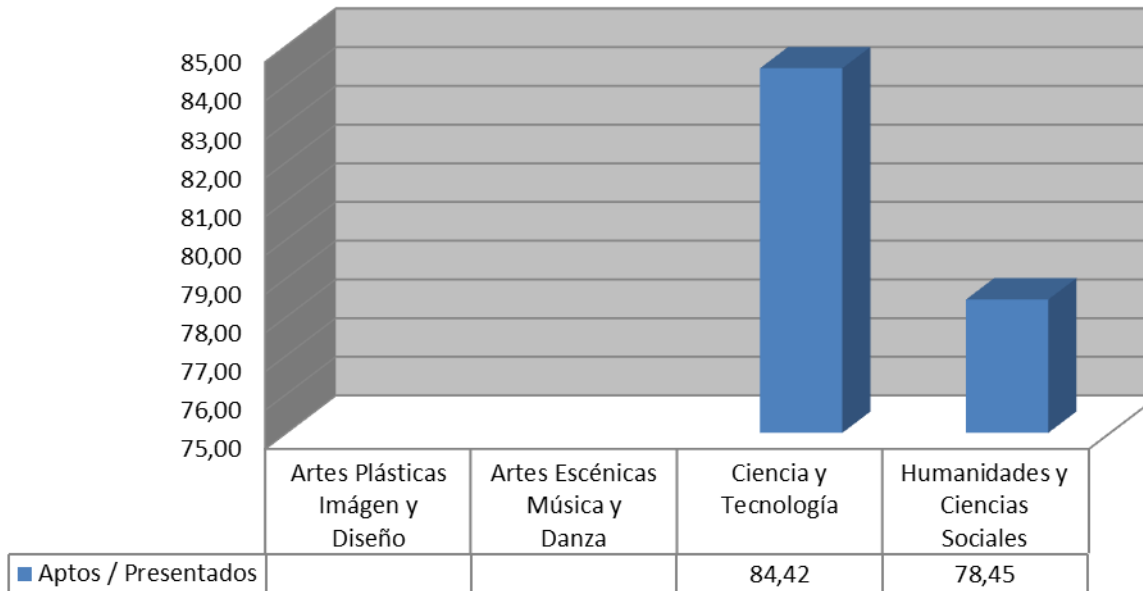

UNIVERSIDAD COMPLUTENSE
MADRID

Prueba de acceso a estudios universitarios

Distrito único de Madrid 2011/2012

DATOS POR UNIVERSIDAD (Fase general)

Estudiantes matriculados y presentados
Valores porcentuales por área de conocimiento

Prueba de acceso a estudios universitarios

Distrito único de Madrid 2011/2012

DATOS POR UNIVERSIDAD (Fase general)

POLITÉCNICA

Prueba de acceso a estudios universitarios

Distrito único de Madrid 2011/2012

DATOS POR UNIVERSIDAD (Fase general)

Estudiantes matriculados y presentados Valores porcentuales por área de conocimiento

Prueba de acceso a estudios universitarios

Distrito único de Madrid 2011/2012

DATOS POR UNIVERSIDAD (Fase general)

Prueba de acceso a estudios universitarios