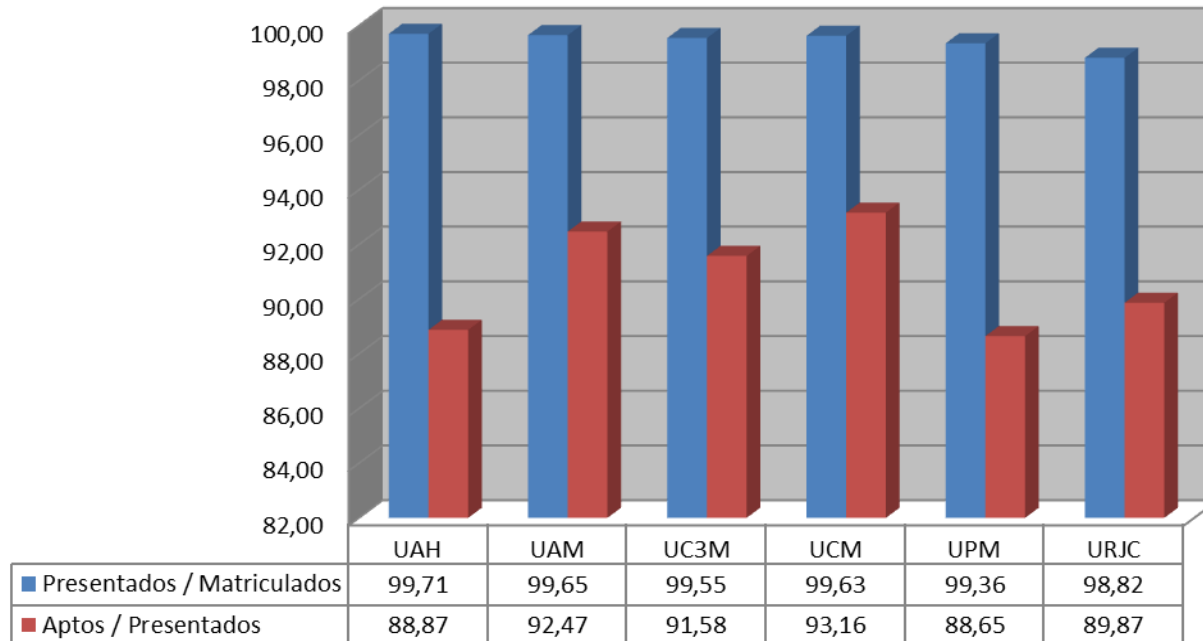

Estudiantes matriculados, presentados y aprobados por sede. Valores absolutos

Prueba de acceso a estudios universitarios

Distrito único de Madrid 2011/2012

DATOS GLOBALES (Fase General)

Estudiantes matriculados, presentados y aprobados por sede. Valores porcentuales