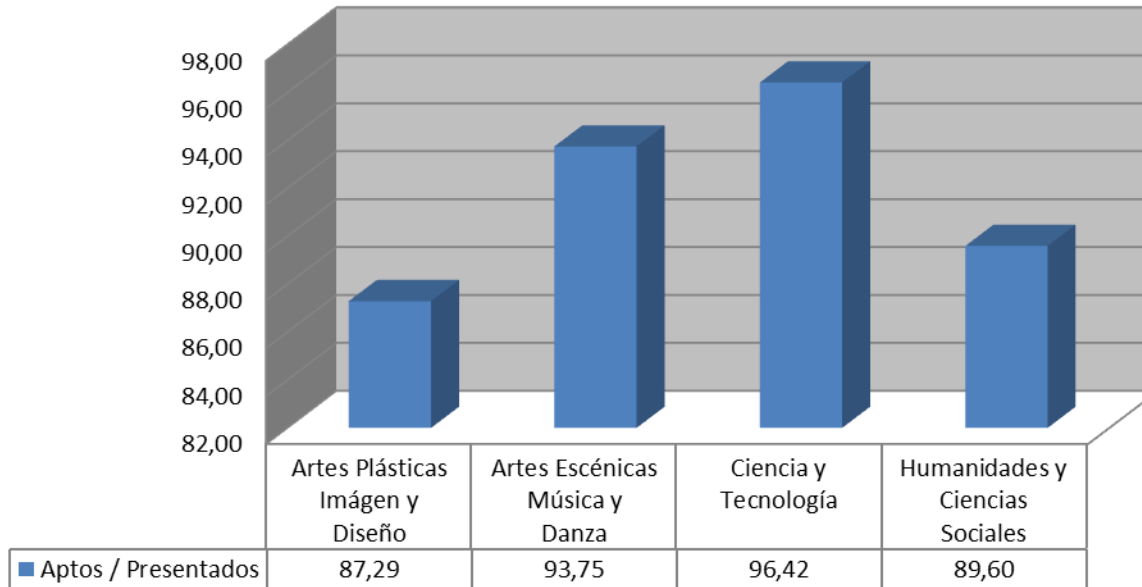

UNIVERSIDAD COMPLUTENSE
MADRID

Prueba de acceso a estudios universitarios

Distrito único de Madrid 2011/2012

DATOS POR UNIVERSIDAD (Fase general)

Estudiantes matriculados y presentados
Valores porcentuales por área de conocimiento

Prueba de acceso a estudios universitarios

Distrito único de Madrid 2011/2012

DATOS POR UNIVERSIDAD (Fase general)

POLITÉCNICA

Prueba de acceso a estudios universitarios

Distrito único de Madrid 2011/2012

DATOS POR UNIVERSIDAD (Fase general)