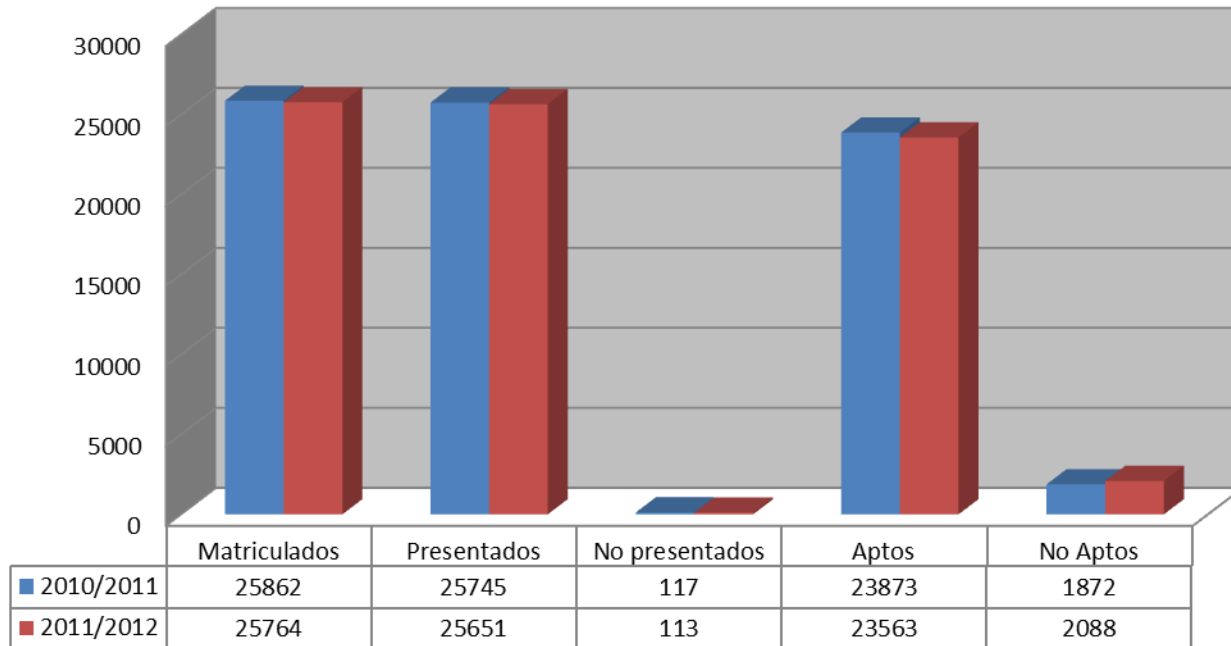

DATOS GLOBALES (Fase General)

Resultados globales 2011/2012 Resultados por sexo

Prueba de acceso a estudios universitarios

Distrito único de Madrid 2011/2012

DATOS GLOBALES (Fase General)

Evolución de resultados 2010-2011 a 2011-2012 Valores absolutos

Prueba de acceso a estudios universitarios

Distrito único de Madrid 2011/2012

DATOS GLOBALES (Fase General)

Evolución de resultados 2010-2011 a 2011-2012 Valores porcentuales

Prueba de acceso a estudios universitarios