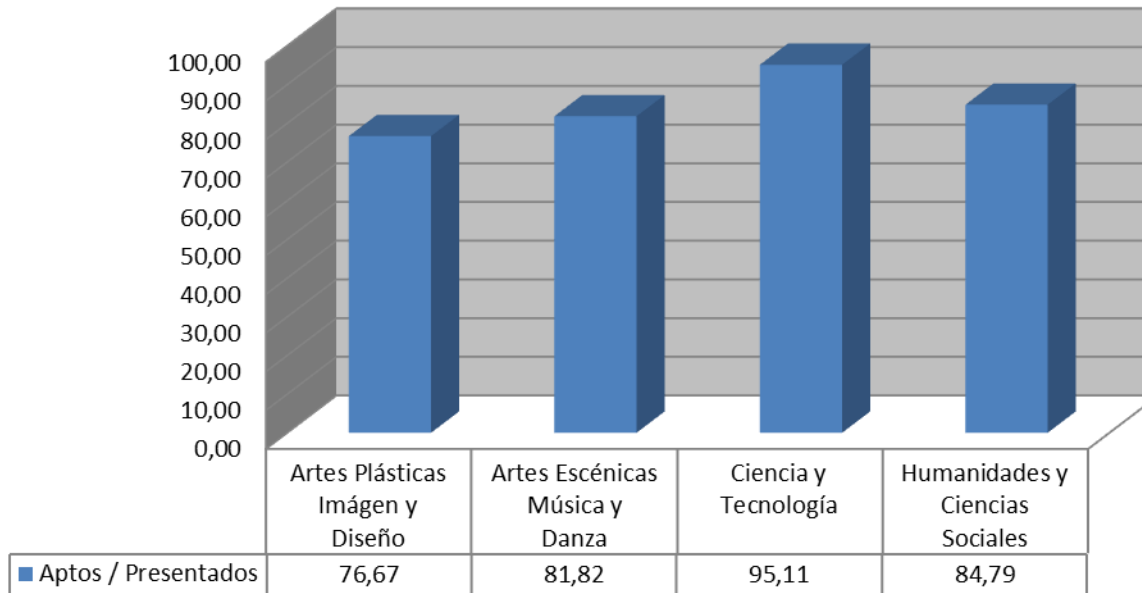

Prueba de acceso a estudios universitarios

Distrito único de Madrid 2011/2012

DATOS POR UNIVERSIDAD (Fase general)

POLITÉCNICA

Prueba de acceso a estudios universitarios

Distrito único de Madrid 2011/2012

DATOS POR UNIVERSIDAD (Fase general)

Estudiantes matriculados y presentados Valores porcentuales por área de conocimiento

Prueba de acceso a estudios universitarios

Distrito único de Madrid 2011/2012

DATOS POR UNIVERSIDAD (Fase general)

Prueba de acceso a estudios universitarios

Distrito único de Madrid 2011/2012

DATOS POR UNIVERSIDAD (Fase general)

Estudiantes matriculados y presentados Valores porcentuales por área de conocimiento

Datos Globales (Fase específica)

Prueba de acceso a estudios universitarios