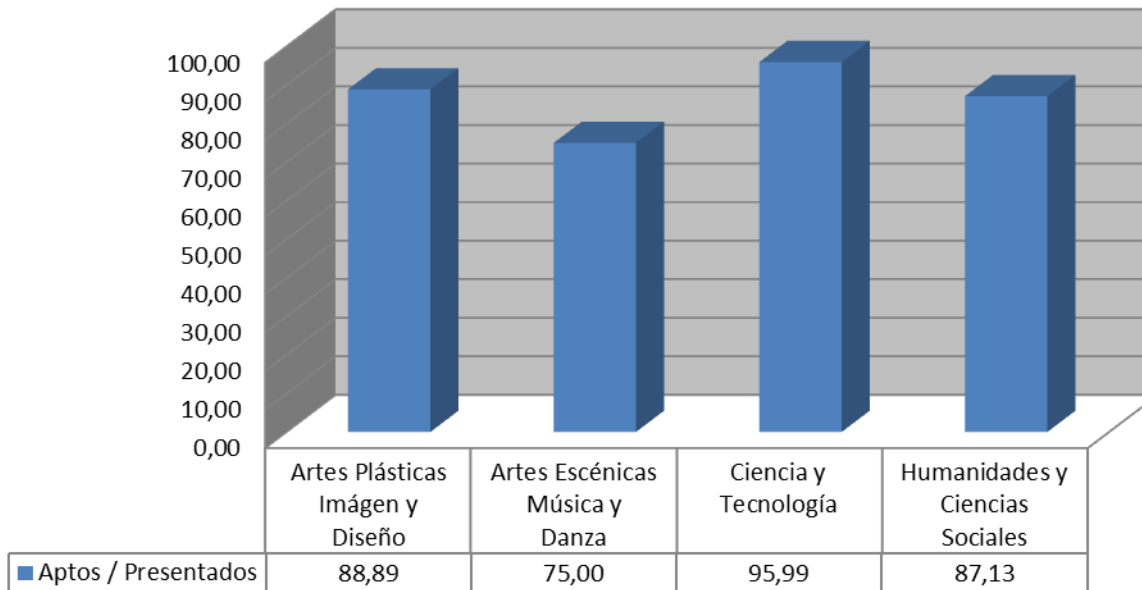

Prueba de acceso a estudios universitarios

Distrito único de Madrid 2011/2012

DATOS POR UNIVERSIDAD (Fase general)

Universidad
Carlos III de Madrid

Prueba de acceso a estudios universitarios

Distrito único de Madrid 2011/2012

DATOS POR UNIVERSIDAD (Fase general)

Estudiantes matriculados y presentados Valores porcentuales por área de conocimiento

Prueba de acceso a estudios universitarios

Distrito único de Madrid 2011/2012

DATOS POR UNIVERSIDAD (Fase general)