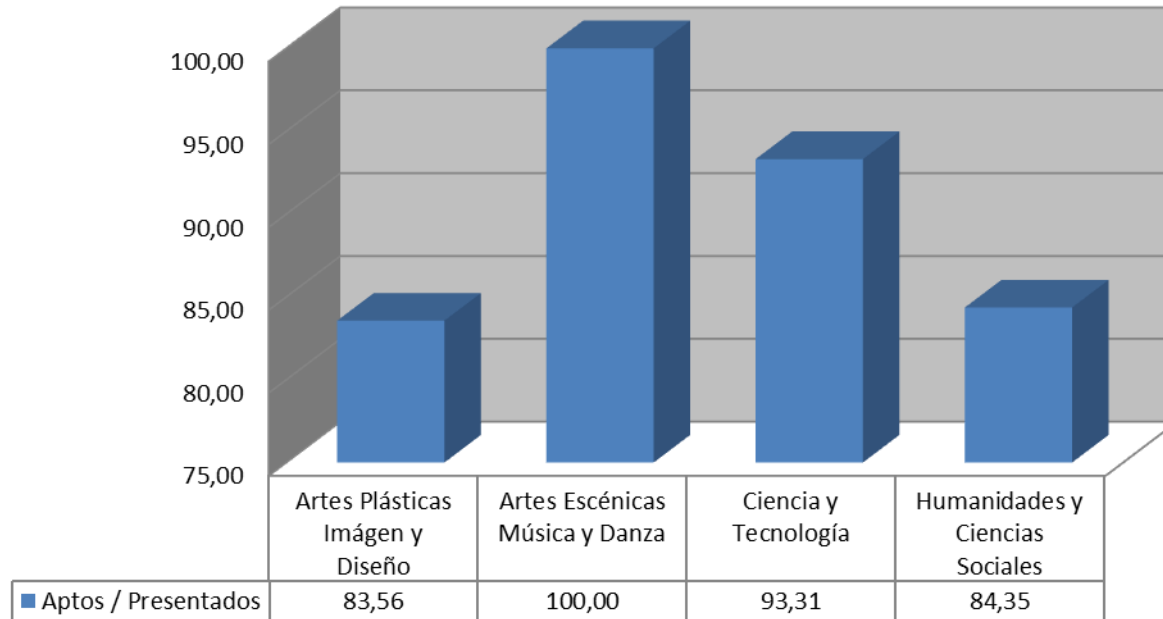

Estudiantes matriculados, presentados y aprobados por sede. Valores absolutos

Prueba de acceso a estudios universitarios

Distrito único de Madrid 2011/2012

DATOS GLOBALES (Fase General)

Estudiantes matriculados, presentados y aprobados por sede. Valores porcentuales

Datos por Universidad (Fase general)

Prueba de acceso a estudios universitarios

Distrito único de Madrid 2011/2012

DATOS POR UNIVERSIDAD (Fase general)

Universidad
de Alcalá

Prueba de acceso a estudios universitarios

Distrito único de Madrid 2011/2012

DATOS POR UNIVERSIDAD (Fase general)

Estudiantes matriculados y presentados
Valores porcentuales por área de conocimiento

Prueba de acceso a estudios universitarios

Distrito único de Madrid 2011/2012