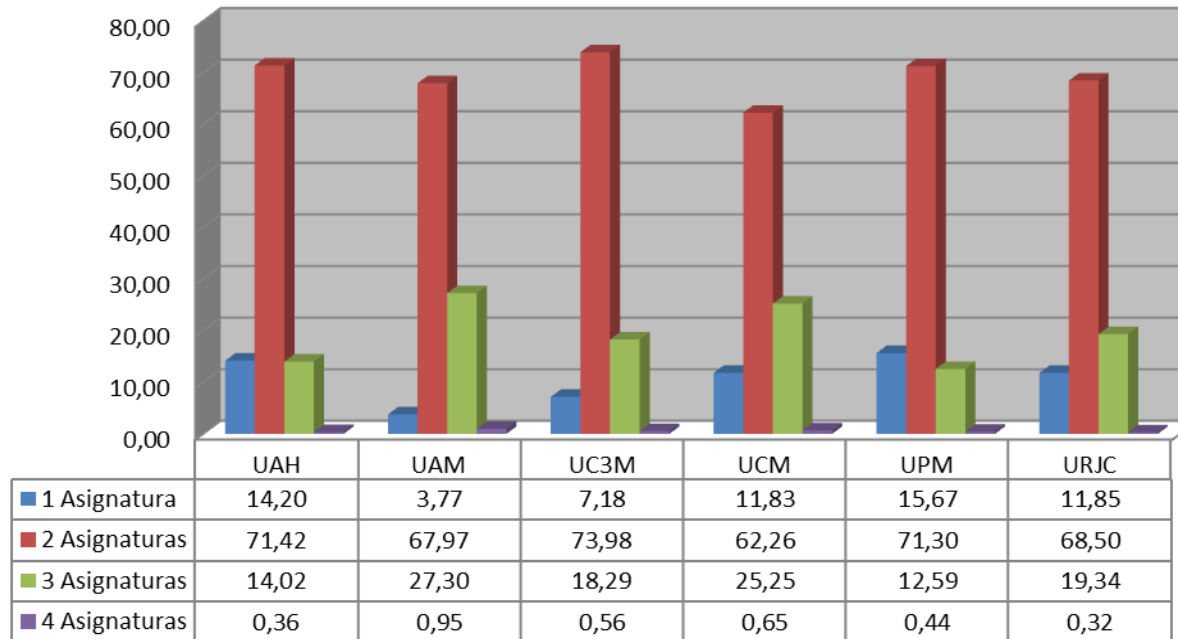

*Excepto alumnos FP de la UCM

Prueba de acceso a estudios universitarios

Distrito único de Madrid 2011/2012

DATOS POR UNIVERSIDAD (Fase específica)

Alumnos presentados bach + FP en fase específica
Valores absolutos por sede

*Excepto alumnos FP de la UCM

Prueba de acceso a estudios universitarios

Distrito único de Madrid 2011/2012

DATOS POR UNIVERSIDAD (Fase específica)

Alumnos presentados bach. en fase específica
Valores porcentuales por sede

Prueba de acceso a estudios universitarios

Distrito único de Madrid 2011/2012

DATOS POR UNIVERSIDAD (Fase específica)

Alumnos presentados FP en fase específica
Valores porcentuales por sede

*Excepto alumnos FP de la UCM