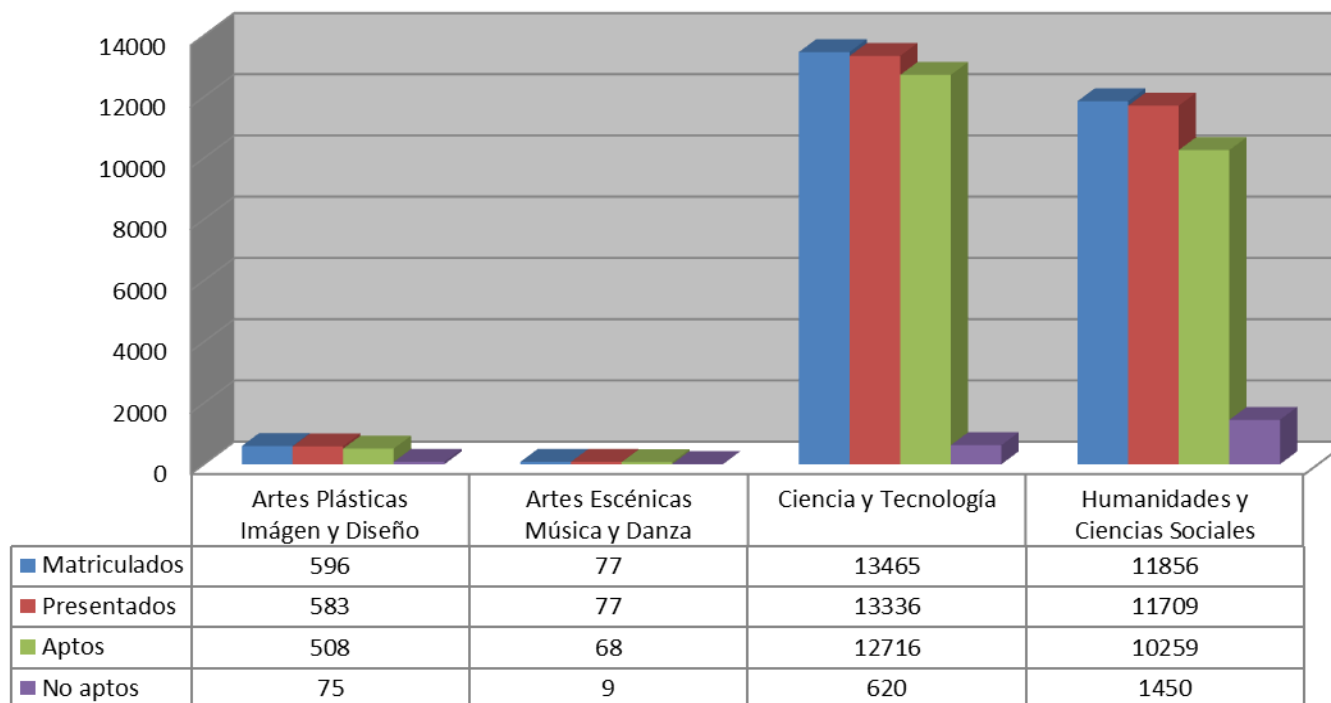

DATOS GLOBALES (Fase General)

Resultados globales 2011/2012 Resultados por sexo

Prueba de acceso a estudios universitarios

Distrito único de Madrid 2011/2012

DATOS GLOBALES (Fase General)

Evolución de resultados 2010-2011 a 2011-2012 Valores absolutos

Prueba de acceso a estudios universitarios

Distrito único de Madrid 2011/2012

DATOS GLOBALES (Fase General)

Evolución de resultados 2010-2011 a 2011-2012 Valores porcentuales

Prueba de acceso a estudios universitarios

Distrito único de Madrid 2011/2012

DATOS GLOBALES (Fase General)

Distribución de estudiantes por área de conocimiento

Prueba de acceso a estudios universitarios

Distrito único de Madrid 2011/2012

DATOS GLOBALES (Fase General)

Estudiantes matriculados, presentados y aprobados por sede. Valores absolutos

Prueba de acceso a estudios universitarios

Distrito único de Madrid 2011/2012

DATOS GLOBALES (Fase General)

Estudiantes matriculados, presentados y aprobados por sede. Valores porcentuales