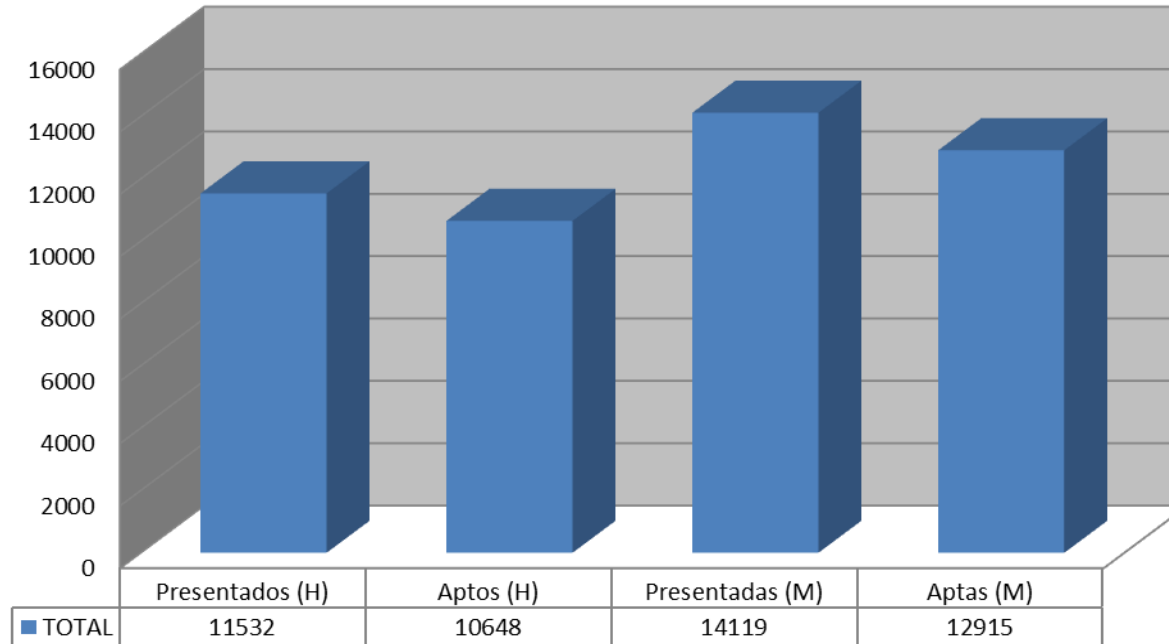

Prueba de acceso a estudios universitarios

Distrito único de Madrid 2011/2012

DATOS GLOBALES (Fase General)

Resultados globales 2011/2012 Resultados por sexo