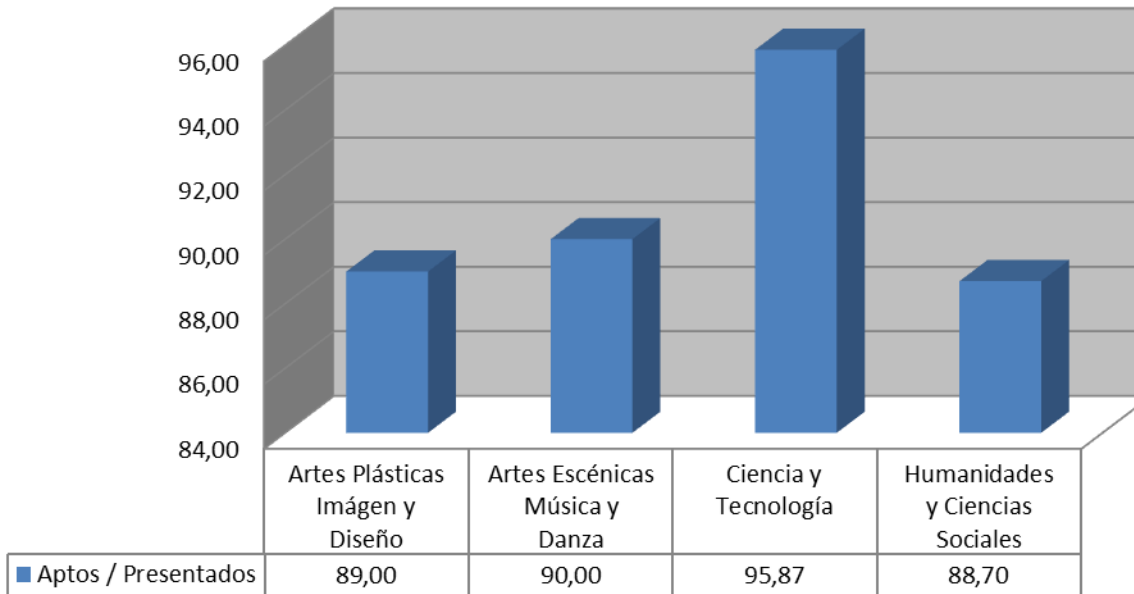

DATOS POR UNIVERSIDAD (Fase general)

Prueba de acceso a estudios universitarios

Distrito único de Madrid 2011/2012

DATOS POR UNIVERSIDAD (Fase general)

Estudiantes matriculados y presentados
Valores porcentuales por área de conocimiento

Prueba de acceso a estudios universitarios

Distrito único de Madrid 2011/2012

DATOS POR UNIVERSIDAD (Fase general)

Universidad
Carlos III de Madrid

Prueba de acceso a estudios universitarios

Distrito único de Madrid 2011/2012