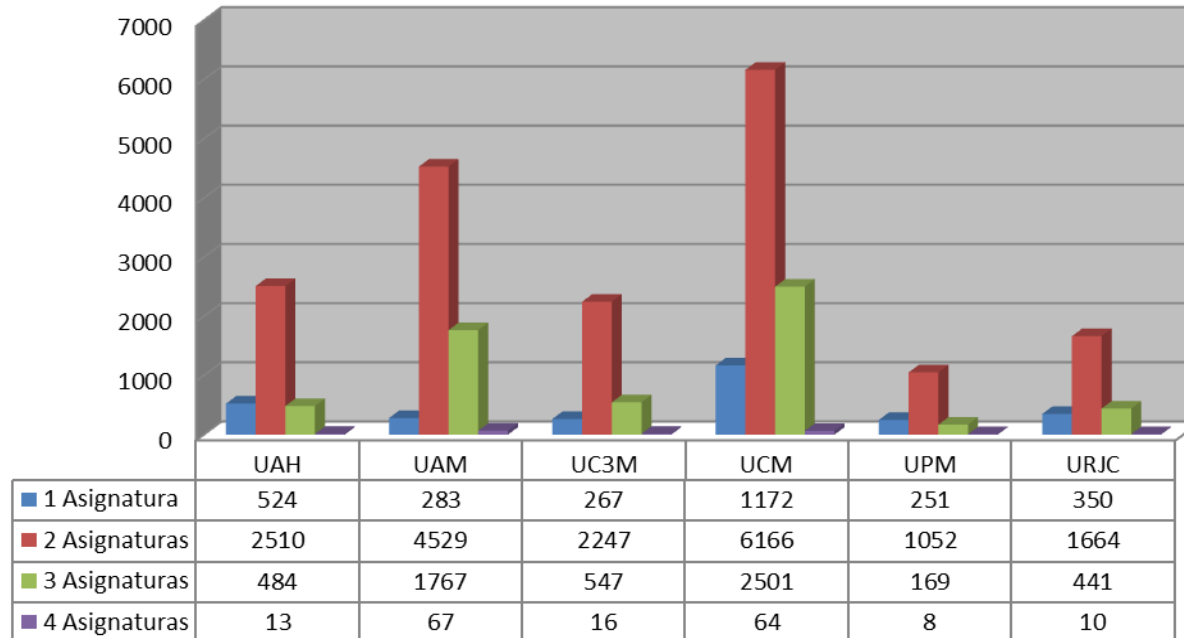

Alumnos presentados bach. en fase específica
Valores absolutos por sede

Prueba de acceso a estudios universitarios

Distrito único de Madrid 2011/2012

DATOS POR UNIVERSIDAD (Fase específica)

Alumnos presentados FP en fase específica
Valores absolutos por sede

*Excepto alumnos FP de la UCM

Prueba de acceso a estudios universitarios

Distrito único de Madrid 2011/2012

DATOS POR UNIVERSIDAD (Fase específica)

Alumnos presentados bach + FP en fase específica
Valores absolutos por sede

*Excepto alumnos FP de la UCM

Prueba de acceso a estudios universitarios

Distrito único de Madrid 2011/2012

DATOS POR UNIVERSIDAD (Fase específica)

Alumnos presentados bach. en fase específica
Valores porcentuales por sede