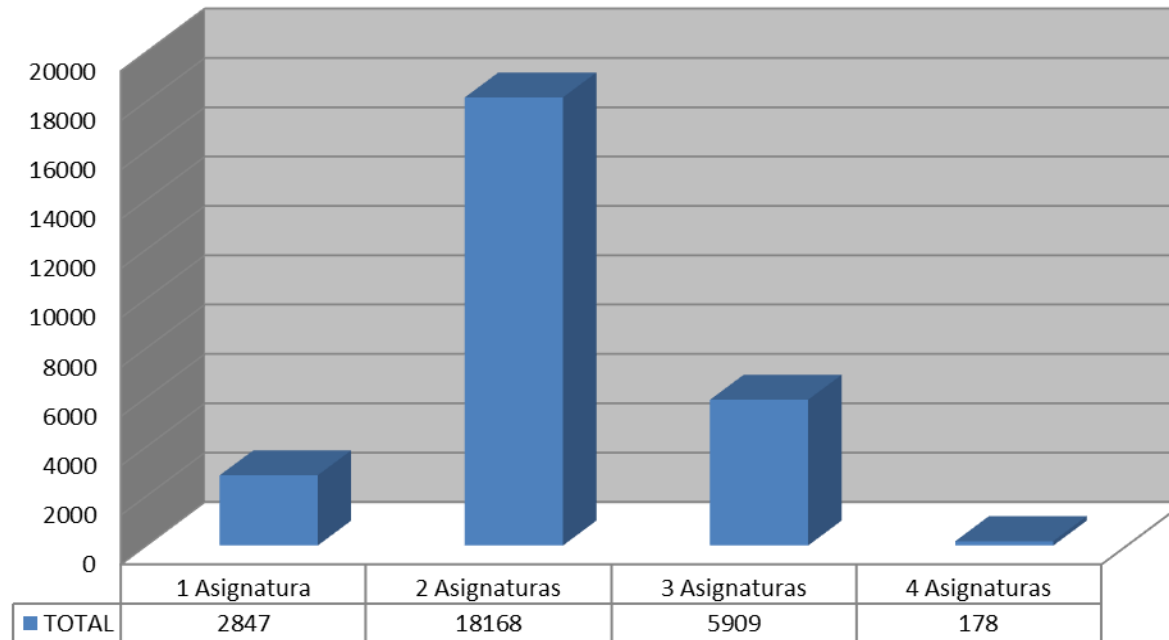

Distrito único de Madrid 2011/2012

DATOS POR UNIVERSIDAD (Fase general)

Estudiantes matriculados y presentados Valores porcentuales por área de conocimiento

Datos Globales (Fase específica)

Prueba de acceso a estudios universitarios

Distrito único de Madrid 2011/2012

DATOS GLOBALES (Fase específica)

Alumnos presentados en fase específica Valores absolutos

Prueba de acceso a estudios universitarios

Distrito único de Madrid 2011/2012

DATOS GLOBALES (Fase específica)

Alumnos presentados en fase específica Valores absolutos

Datos por Universidad (Fase específica)

Prueba de acceso a estudios universitarios

Distrito único de Madrid 2011/2012

DATOS POR UNIVERSIDAD (Fase específica)

Alumnos presentados bach. en fase específica
Valores absolutos por sede

Prueba de acceso a estudios universitarios

Distrito único de Madrid 2011/2012

DATOS POR UNIVERSIDAD (Fase específica)

Alumnos presentados FP en fase específica
Valores absolutos por sede