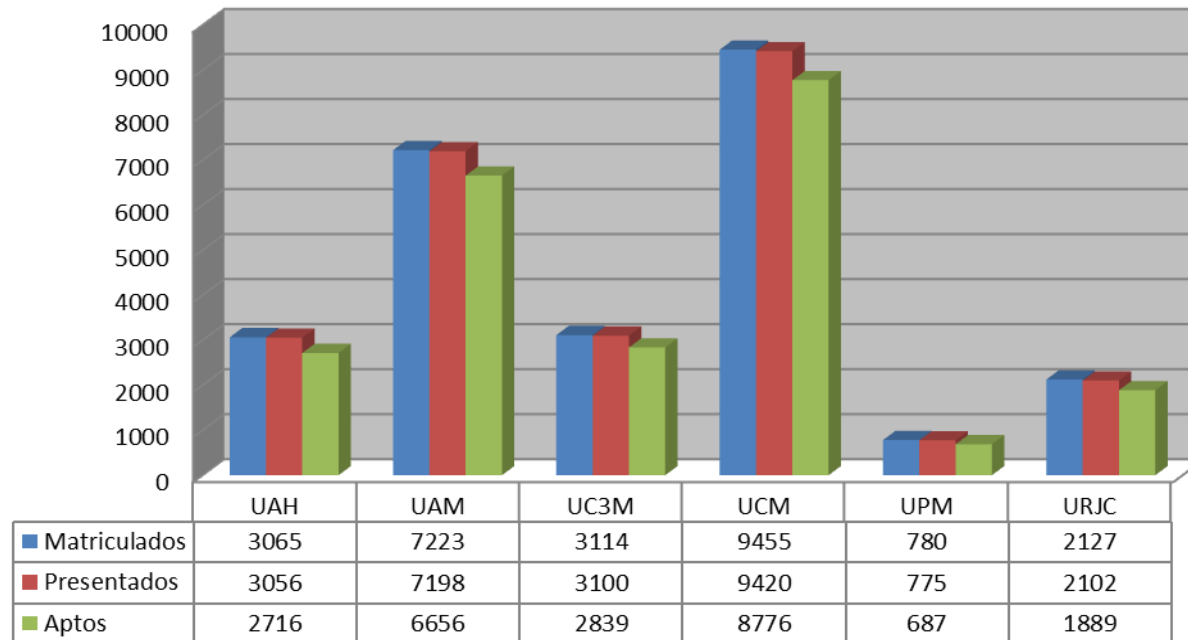

Prueba de acceso a estudios universitarios

Distrito único de Madrid 2011/2012

DATOS GLOBALES (Fase General)

Evolución de resultados 2010-2011 a 2011-2012 Valores porcentuales

Prueba de acceso a estudios universitarios

Distrito único de Madrid 2011/2012

DATOS GLOBALES (Fase General)

Distribución de estudiantes por área de conocimiento

Prueba de acceso a estudios universitarios

Distrito único de Madrid 2011/2012

DATOS GLOBALES (Fase General)

Estudiantes matriculados, presentados y aprobados por sede. Valores absolutos

Prueba de acceso a estudios universitarios

Distrito único de Madrid 2011/2012

DATOS GLOBALES (Fase General)

Estudiantes matriculados, presentados y aprobados por sede. Valores porcentuales