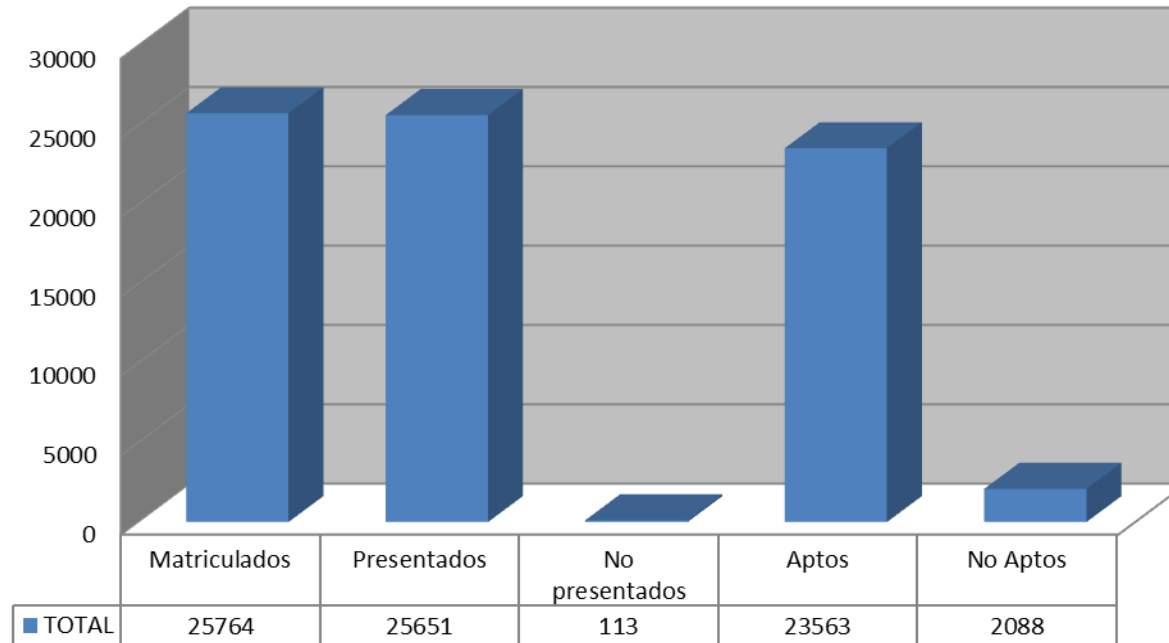

Prueba de acceso a estudios universitarios

Distrito único de Madrid 2011/2012

DATOS GLOBALES (Fase General)

Resultados globales 2011/2012 Valores absolutos