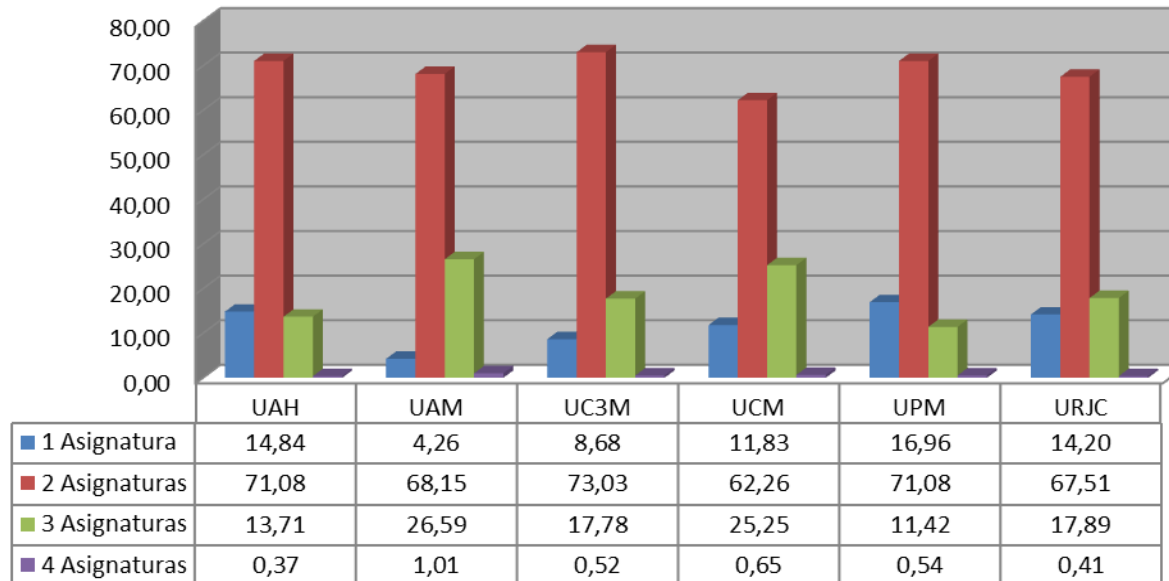

*Excepto alumnos FP de la UCM

Prueba de acceso a estudios universitarios

Distrito único de Madrid 2011/2012

DATOS POR UNIVERSIDAD (Fase específica)

Alumnos presentados bach. en fase específica
Valores porcentuales por sede

Prueba de acceso a estudios universitarios

Distrito único de Madrid 2011/2012

DATOS POR UNIVERSIDAD (Fase específica)

Alumnos presentados FP en fase específica
Valores porcentuales por sede

*Excepto alumnos FP de la UCM

Prueba de acceso a estudios universitarios

Distrito único de Madrid 2011/2012

DATOS POR UNIVERSIDAD (Fase específica)

Alumnos presentados bach. + FP en fase específica
Valores porcentuales por sede

*Excepto alumnos FP de la UCM