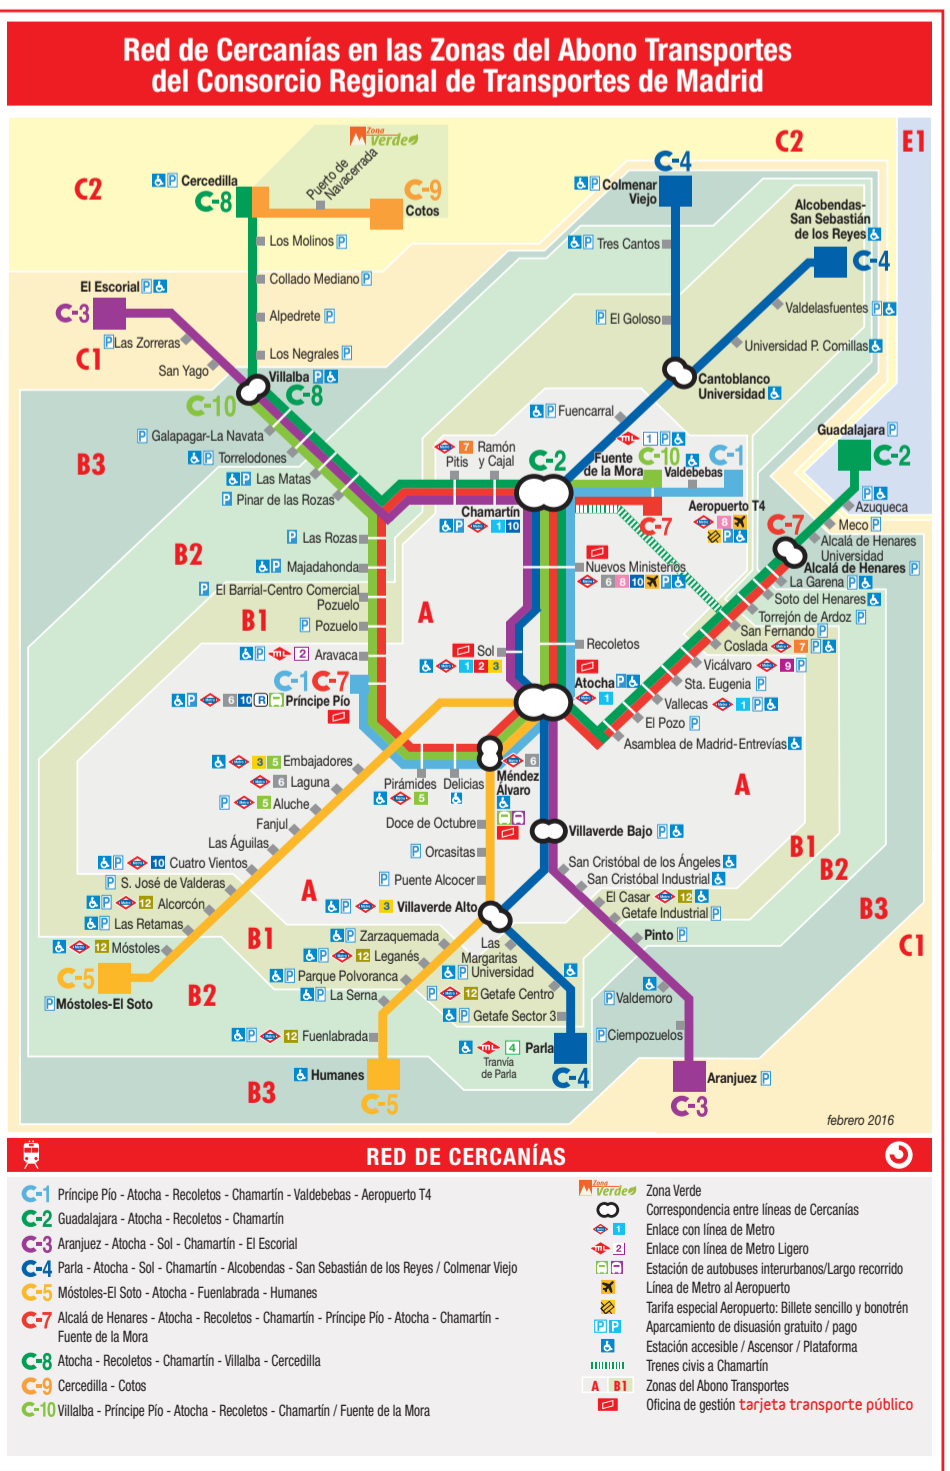

LEYENDA DE SIMBOLOGÍA / KEY TO SYMBOLS

- Recorrido y línea de autobús interurbano
Suburban line
- Estación de Cercanías
Cercanías Railway Station
- Terminal de línea de Cercanías
Cercanías Railway Terminal
- METRO línea 9
Underground LINE 9
- Aeropuerto Madrid-Barajas
Madrid-Barajas Airport
- Intercambiador de Transporte
Transport Interchange Station
- Vías Verdes - Green ways
- Vías Verdes en construcción. Transitables
Green ways under construction
- Carril bici - Bike way
- Espacios naturales - Park
- Oficina Información turística
Tourist information office
- Patrimonio Mundial en Madrid
World Heritage in Madrid
- Villas de Madrid
Towns of Madrid

OFICINAS DE TURISMO DEPENDIENTES DE LA COMUNIDAD DE MADRID (Madrid ciudad)

MADRID REGION TOURISM OFFICES (Madrid City)

- Aeropuerto-T1-T2-T3** Aeropuerto *Airport* Adolfo Suárez Madrid-Barajas T-1
Llegadas Internacionales T1 - *International Arrivals T1* - L-S / M-S 9:00 - 20:00 h · D / Su 9:00 - 14:00 h
- Aeropuerto-T4** Aeropuerto *Airport* Adolfo Suárez Madrid-Barajas T-4
Llegadas Internacionales - *International Arrivals* - Sala/Hall 10-11- 9:00 - 20:00 h
- Sevilla**
Calle Alcalá, 31
L-S / M-S 9:00 - 20:00 h · D / Su 9:00 - 14:00 h · **91 276 7187**
- Banco de España**
Antón Martín
Duque de Medinaceli, 2. 28014-Madrid. - L-S / M-S 8:00 - 15:00 h - D / Su 9:00 - 14:00 h
- Chamartín**
Estación de Chamartín - Train Station - Vestíbulo central - *Central hall*, puerta - gate 16
L-S / M-S 8:00 - 20:00 h · D / Su 9:00 - 14:00 h
- Atocha Renfe**
Estación Puerta de Atocha - Train Station - Llegadas/Arrivals AVE
L-S / M-S 8:00 - 20:00 h · D / Su 9:00 - 20:00 h
- Campo de las Naciones** Ifema - Feria de Madrid - Pasillo Central / *Central hall*. Sólo días con feria / *Only during fairs*
L-S / M-S 9:00 - 20:00 h · D / Su 9:00 - 14:00 h
- Sol**
Sol Punto de Información Turística - Vestíbulo intercambiador de SOL / *SOL metro station central hall*
L-D / M-Su 8:00 - 20:00 h