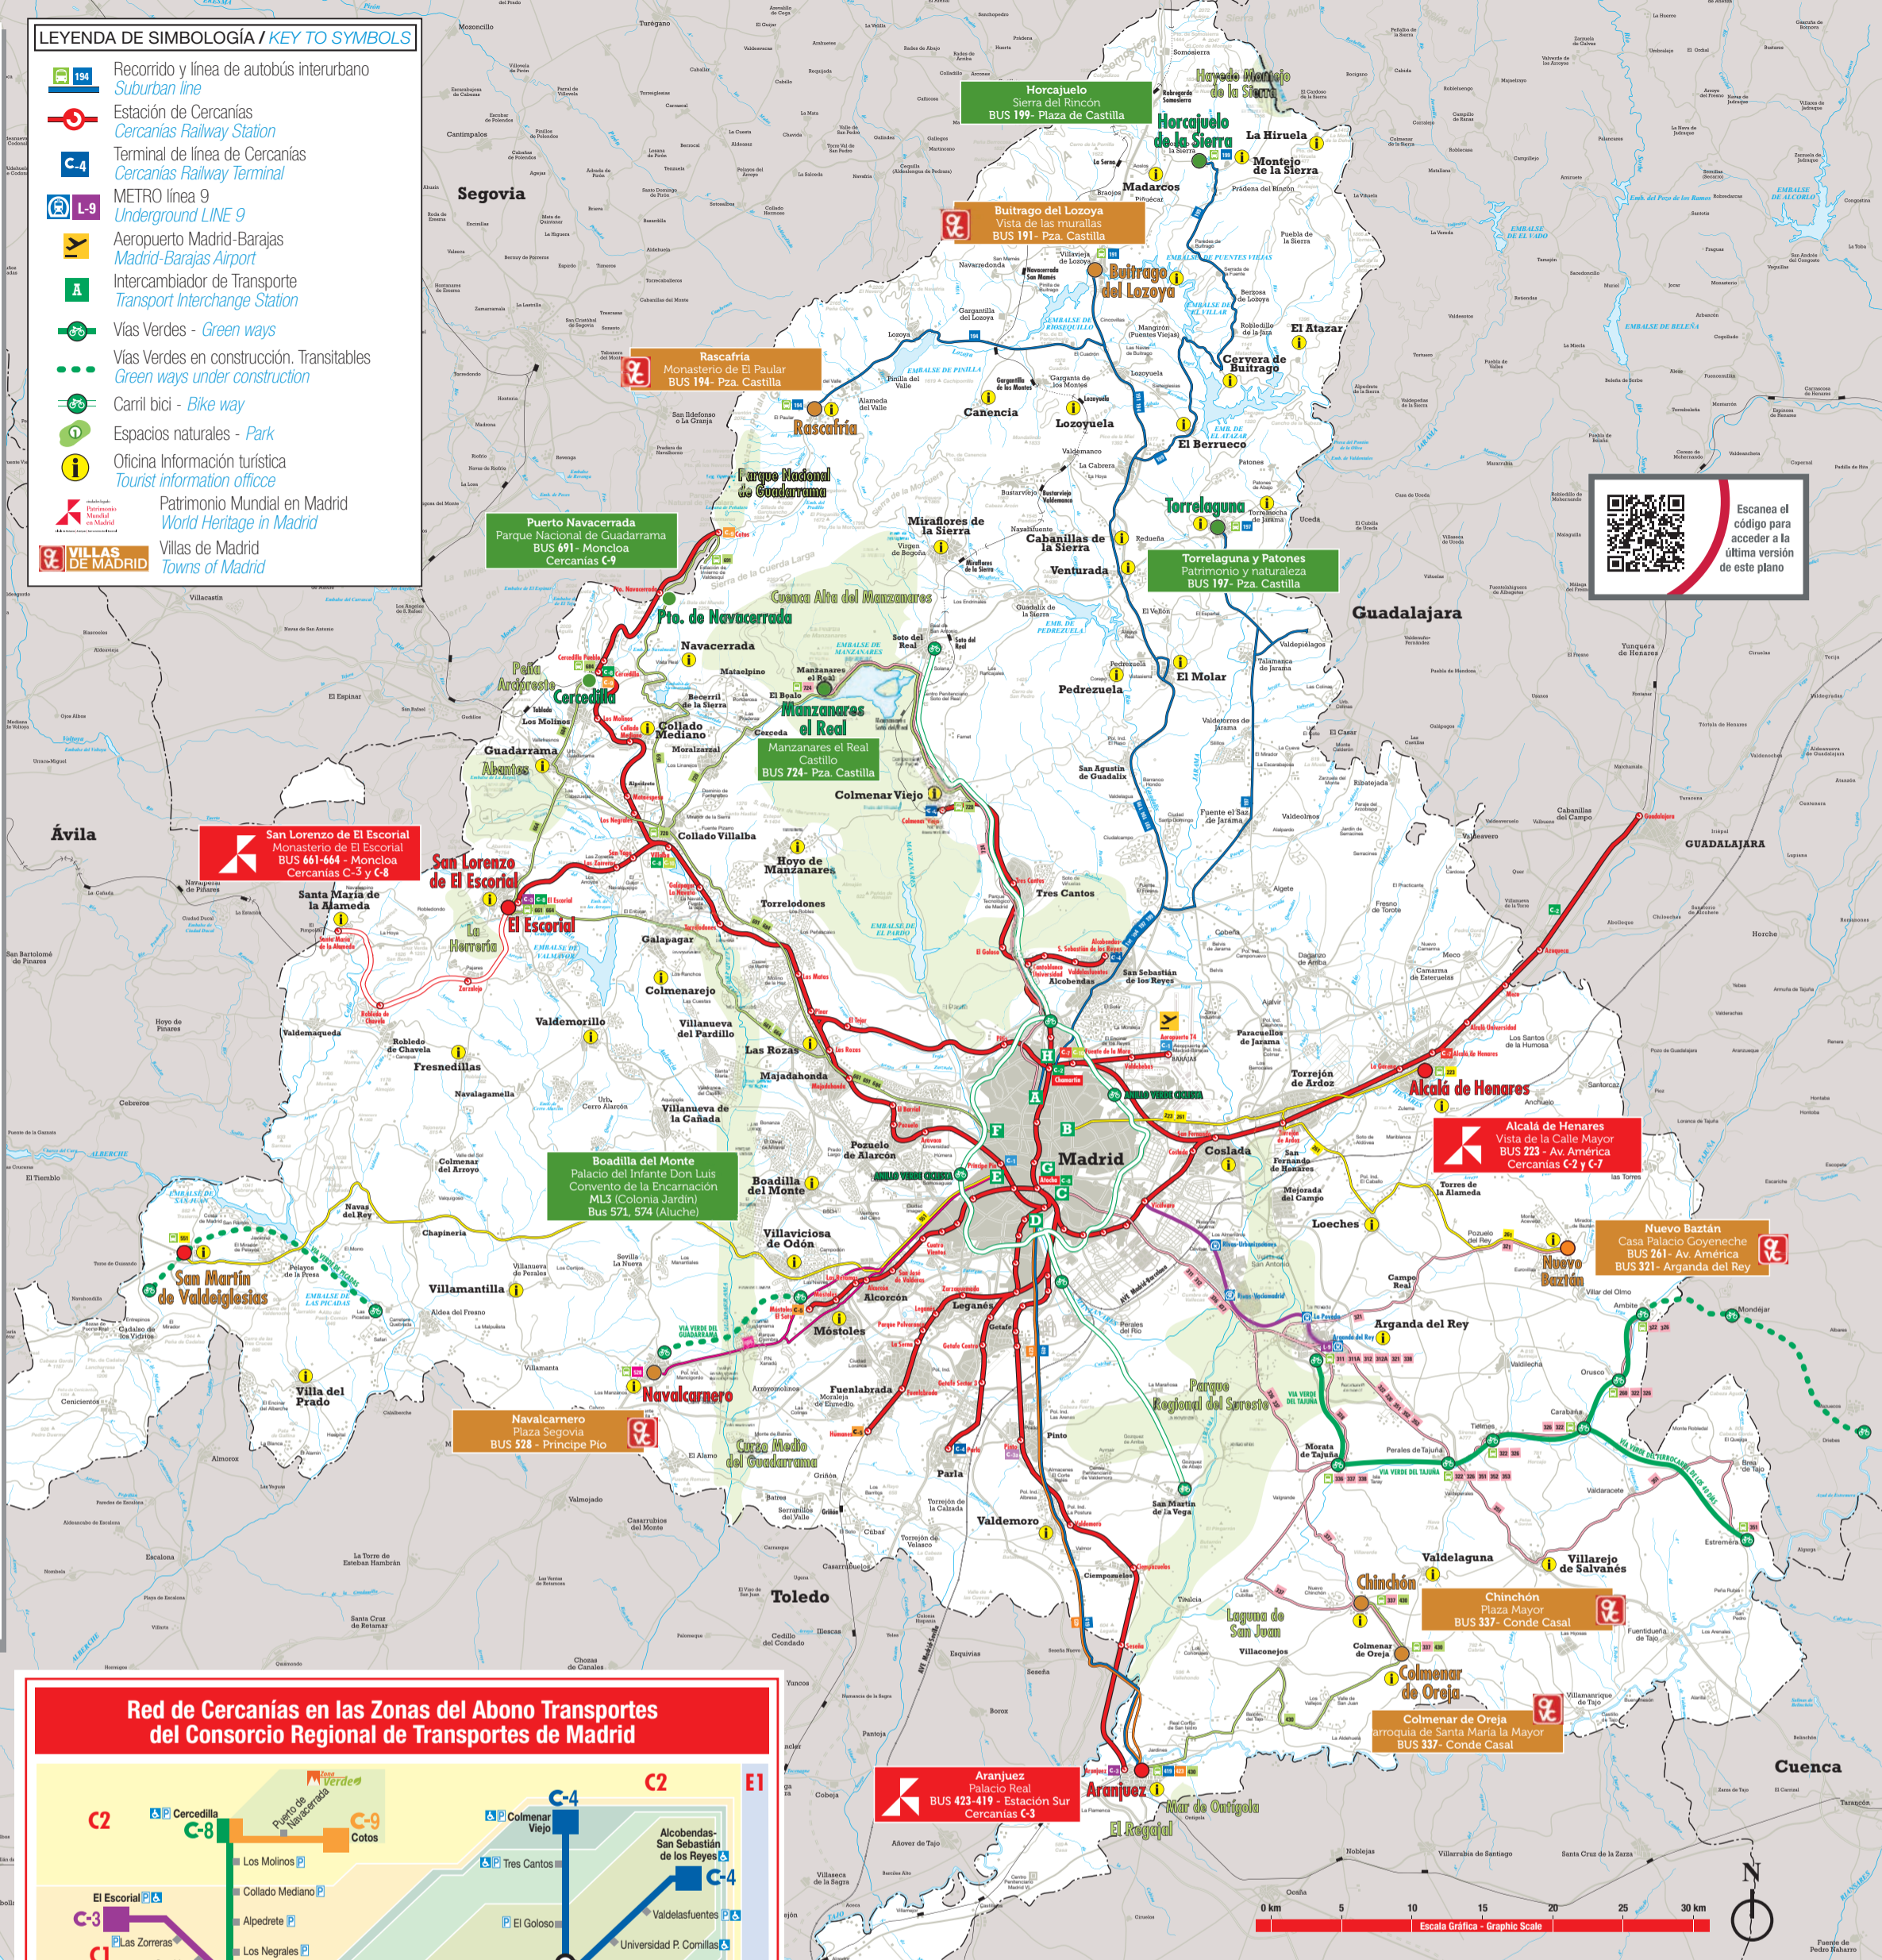

LEYENDA DE SIMBOLOGÍA / KEY TO SYMBOLS

- Recorrido y línea de autobús interurbano
Suburban line
- Estación de Cercanías
Cercanías Railway Station
- Terminal de línea de Cercanías
Cercanías Railway Terminal
- METRO línea 9
Underground LINE 9
- Aeropuerto Madrid-Barajas
Madrid-Barajas Airport
- Intercambiador de Transporte
Transport Interchange Station
- Vías Verdes - Green ways
- Vías Verdes en construcción. Transitables
Green ways under construction
- Carril bici - Bike way
- Espacios naturales - Park
- Oficina Información turística
Tourist information office
- Patrimonio Mundial en Madrid
World Heritage in Madrid
- Villas de Madrid
Towns of Madrid

OFICINAS DE TURISMO DEPENDIENTES DE LA COMUNIDAD DE MADRID (Madrid ciudad)

MADRID REGION TOURISM OFFICES (Madrid City)

- Aeropuerto-T1-T2-T3** Aeropuerto *Airport* Adolfo Suárez Madrid-Barajas T-1
Llegadas Internacionales T1 - *International Arrivals T1* - L-S / M-S 9:00 - 20:00 h · D / Su 9:00 - 14:00 h
- Aeropuerto-T4** Aeropuerto *Airport* Adolfo Suárez Madrid-Barajas T-4
Llegadas Internacionales - *International Arrivals* - Sala/Hall 10-11- 9:00 - 20:00 h
- Sevilla**
Calle Alcalá, 31
L-S / M-S 9:00 - 20:00 h · D / Su 9:00 - 14:00 h · **91 276 7187**
- Banco de España**
Antón Martín
Duque de Medinaceli, 2. 28014-Madrid. - L-S / M-S 8:00 - 15:00 h - D / Su 9:00 - 14:00 h
- Chamartín**
Estación de Chamartín - Train Station - Vestíbulo central - *Central hall*, puerta - gate 16
L-S / M-S 8:00 - 20:00 h · D / Su 9:00 - 14:00 h
- Atocha Renfe**
Estación Puerta de Atocha - Train Station - Llegadas/Arrivals AVE
L-S / M-S 8:00 - 20:00 h · D / Su 9:00 - 20:00 h
- Campo de las Naciones** Ifema - Feria de Madrid - Pasillo Central / *Central hall*. Sólo días con feria / *Only during fairs*
L-S / M-S 9:00 - 20:00 h · D / Su 9:00 - 14:00 h
- Sol**
Sol Punto de Información Turística - Vestíbulo intercambiador de SOL / *SOL metro station central hall*
L-D / M-Su 8:00 - 20:00 h