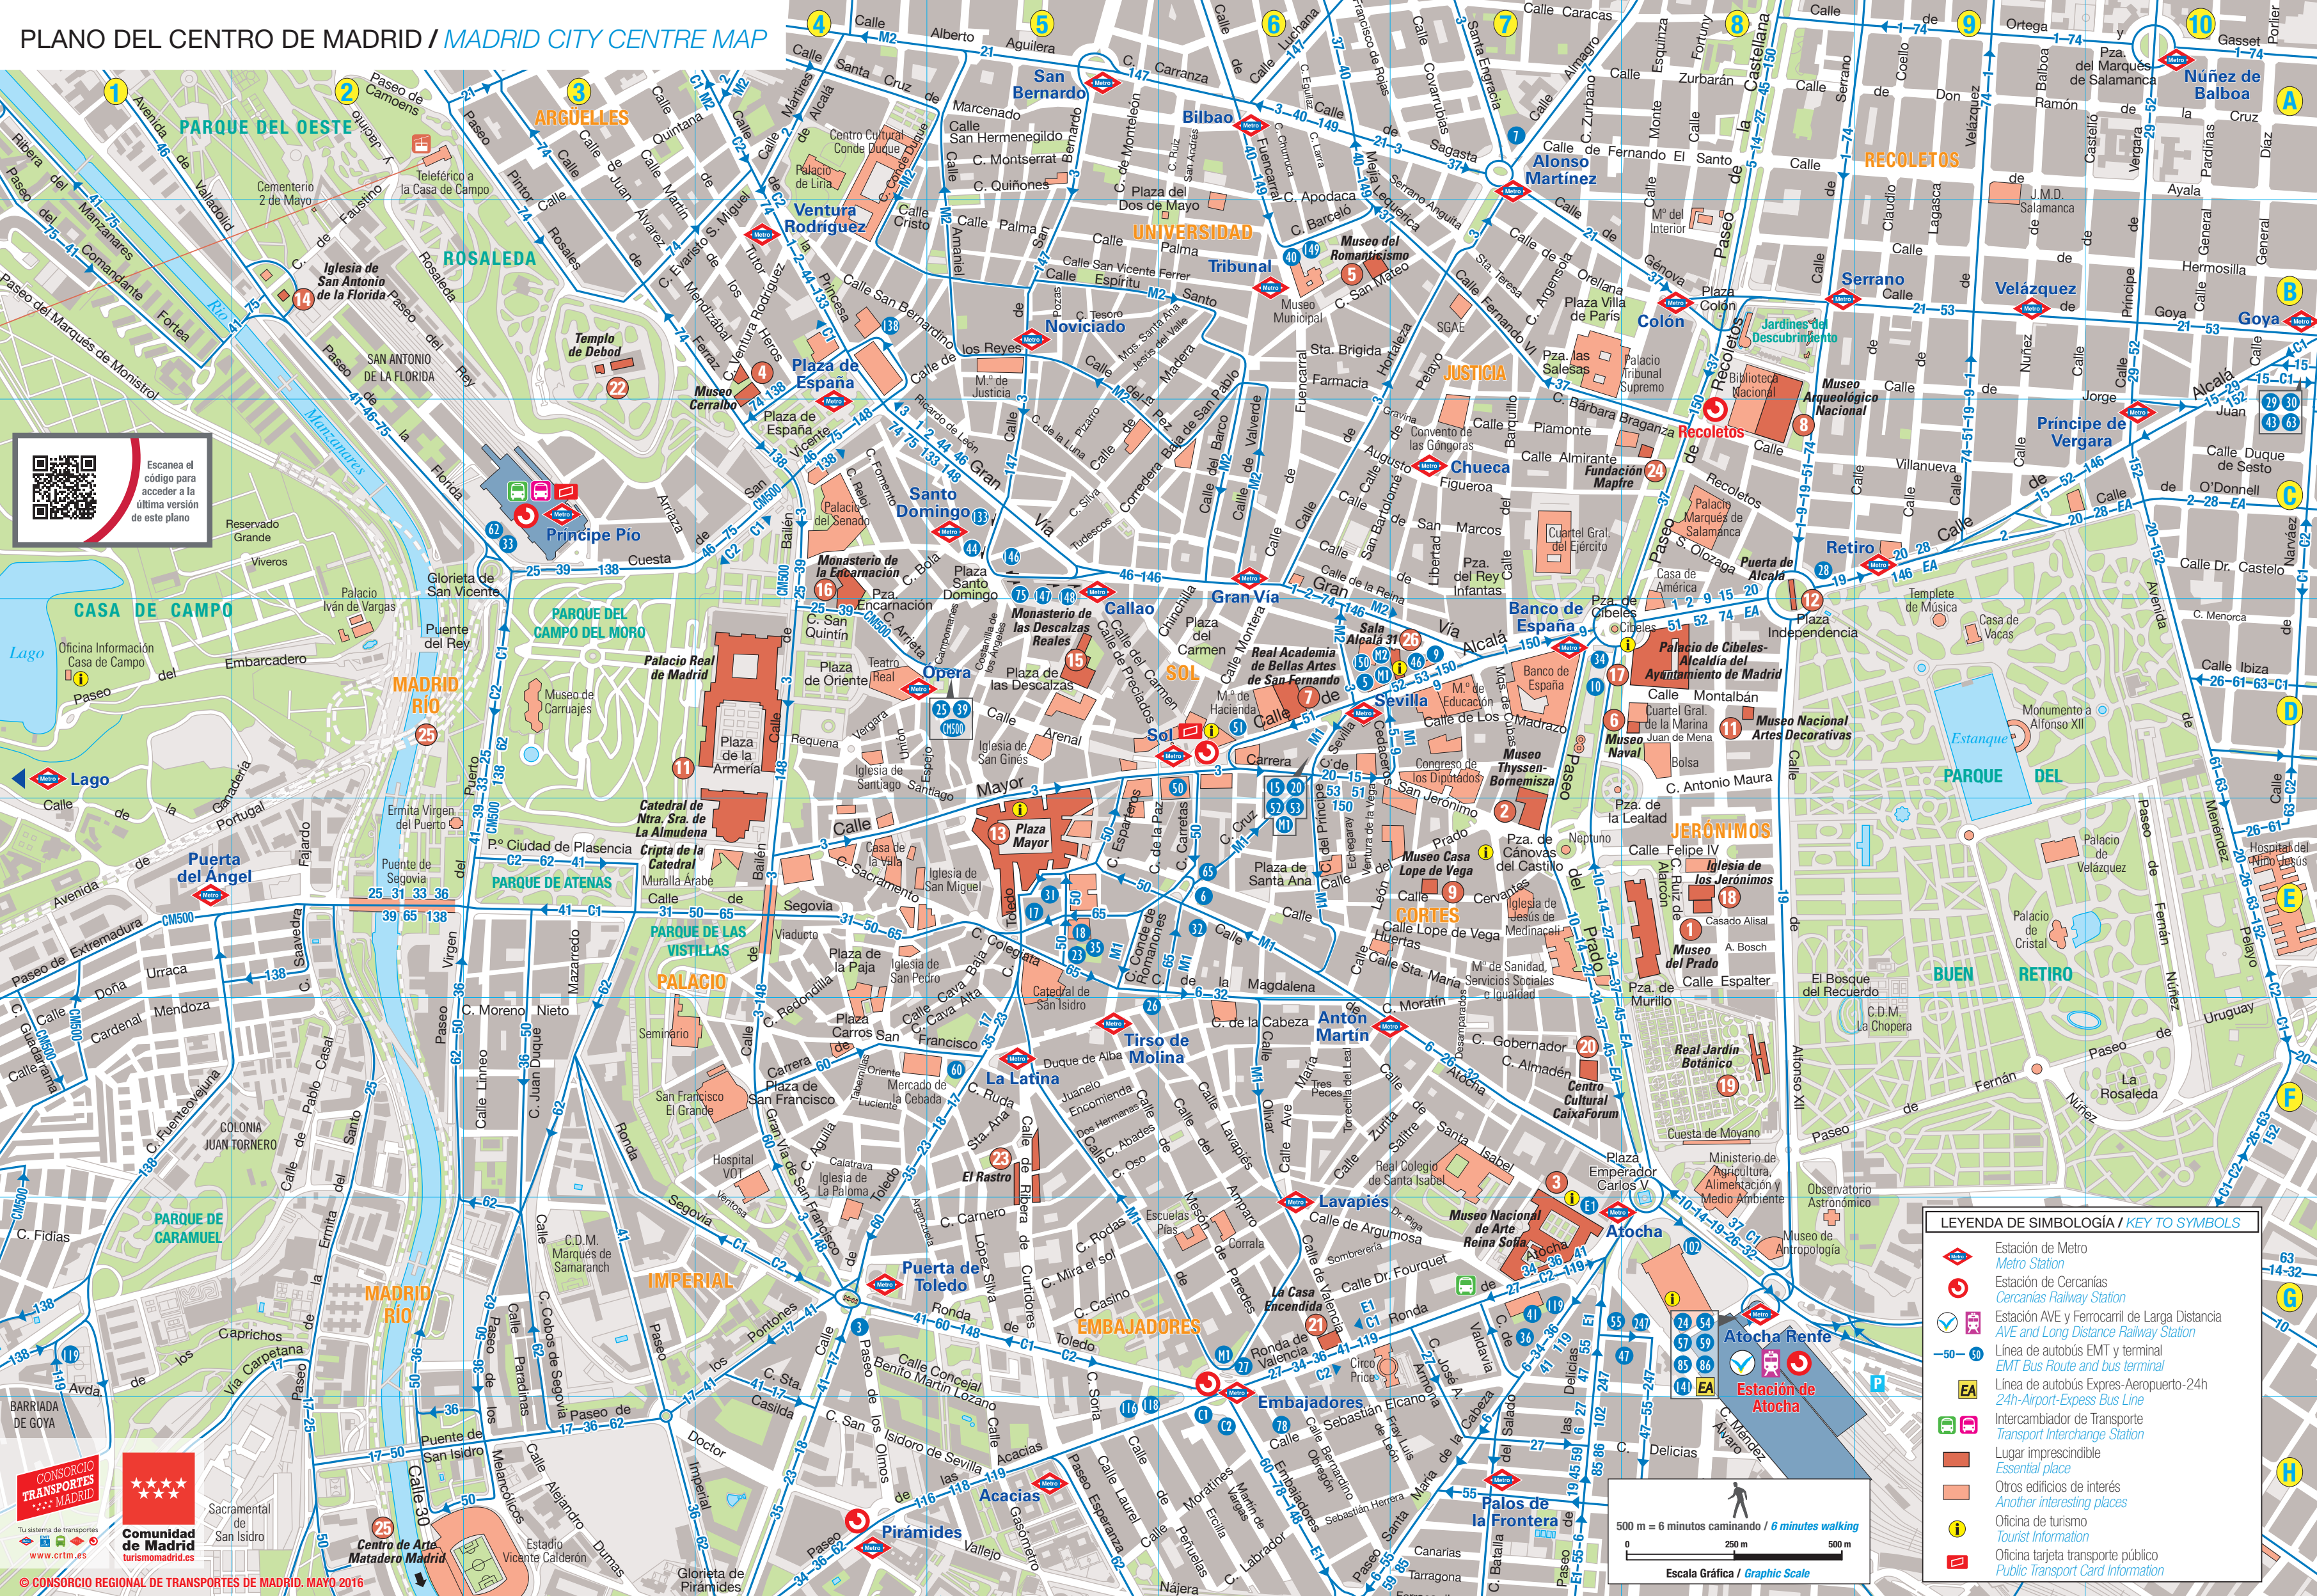

PLANO DEL CENTRO DE MADRID / MADRID CITY CENTRE MAP

Escanea el código para acceder a la última versión de este plano

LEYENDA DE SIMBOLOGÍA / KEY TO SYMBOLS

- Estación de Metro / Metro Station
- Estación de Cercanías / Cercanías Railway Station
- Estación AVE y Ferrocarril de Larga Distancia / AVE and Long Distance Railway Station
- Línea de autobús EMT y terminal / EMT Bus Route and bus terminal
- Línea de autobús Expres-Aeropuerto-24h / 24h-Airport-Express Bus Line
- Intercambiador de Transporte / Transport Interchange Station
- Lugar imprescindible / Essential place
- Otros edificios de interés / Another interesting places
- Oficina de turismo / Tourist Information
- Oficina tarjeta transporte público / Public Transport Card Information