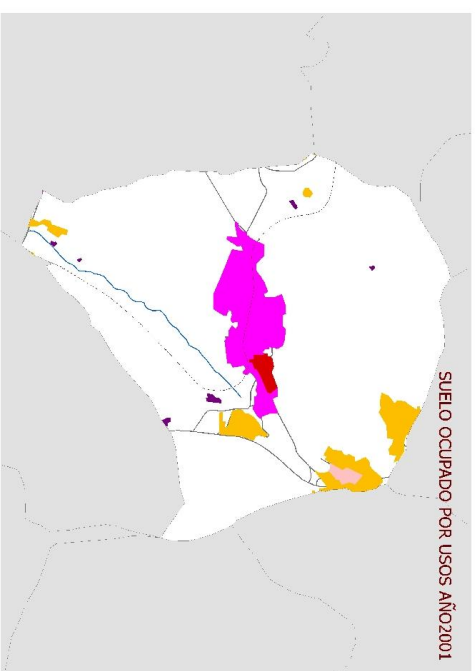

SUELO OCUPADO POR USOS Y AÑOS EN COLLADO MEDIANO

PERIODOS	HECTAREAS	media año(HA)
1956 A 1975	54,58	2,87
1975 A 1980	80,61	16,12
1980 A 1991	56,29	5,12
1991 A 1995	46,23	11,56
1995_97 A 2001	5,79	1,16
2001 A 2005	9,94	2,48