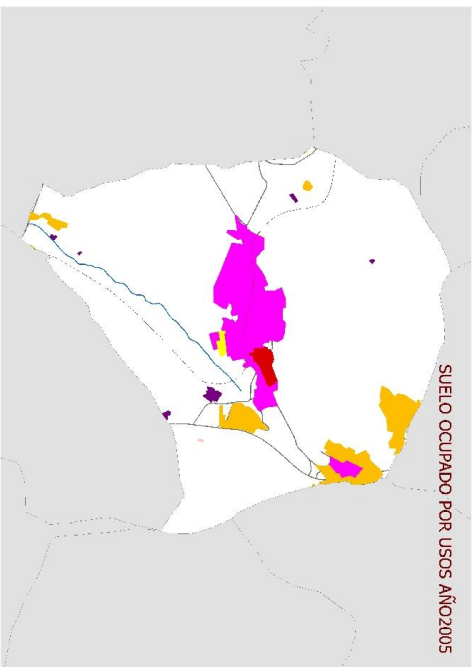

SUELO OCUPADO POR USOS Y AÑOS EN COLLADO MEDIANO

PERIODOS	HECTAREAS	media año(HA)
1956 A 1975	54,58	2,87
1975 A 1980	80,61	16,12
1980 A 1991	56,29	5,12
1991 A 1995	46,23	11,56
1995_97 A 2001	5,79	1,16
2001 A 2005	9,94	2,48