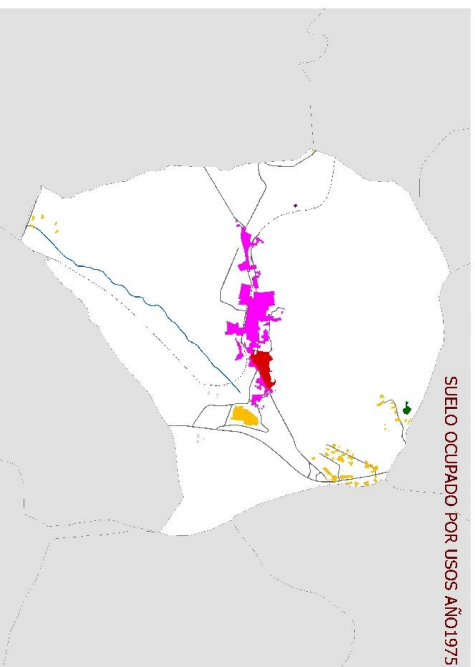

SUELO OCUPADO POR USOS Y AÑOS EN COLLADO MEDIANO

PERIODOS	HECTAREAS	media año(HA)
1956 A 1975	54,58	2,87
1975 A 1980	80,61	16,12
1980 A 1991	56,29	5,12
1991 A 1995	46,23	11,56
1995_97 A 2001	5,79	1,16
2001 A 2005	9,94	2,48