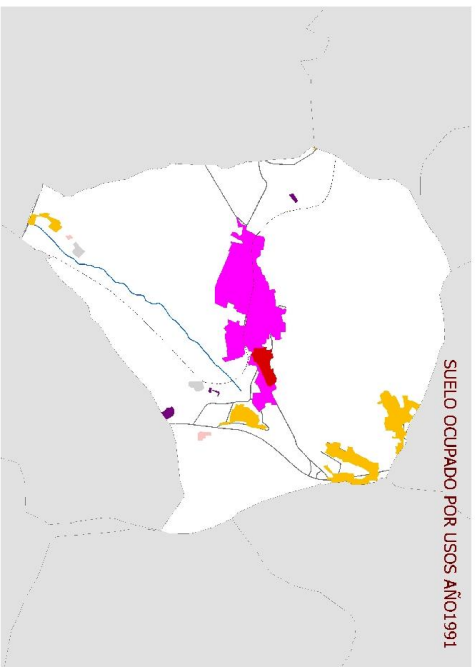

SUELO OCUPADO POR USOS Y AÑOS EN COLLADO MEDIANO

PERIODOS	HECTAREAS	media año(HA)
1956 A 1975	54,58	2,87
1975 A 1980	80,61	16,12
1980 A 1991	56,29	5,12
1991 A 1995	46,23	11,56
1995_97 A 2001	5,79	1,16
2001 A 2005	9,94	2,48