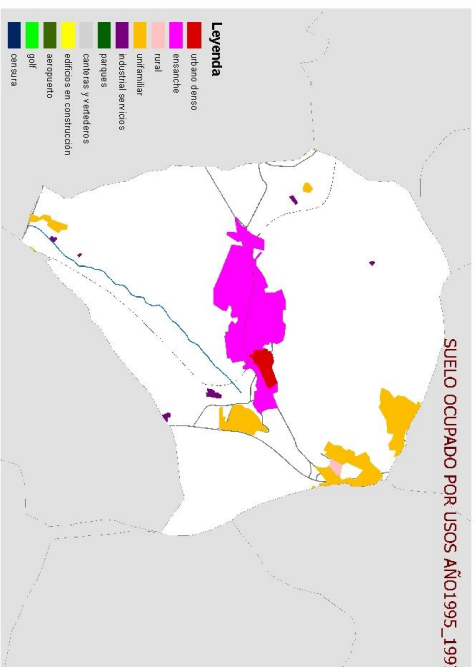

SUELO OCUPADO POR USOS Y AÑOS EN COLLADO MEDIANO

PERIODOS	HECTAREAS	media año(HA)
1956 A 1975	54,58	2,87
1975 A 1980	80,61	16,12
1980 A 1991	56,29	5,12
1991 A 1995	46,23	11,56
1995_97 A 2001	5,79	1,16
2001 A 2005	9,94	2,48