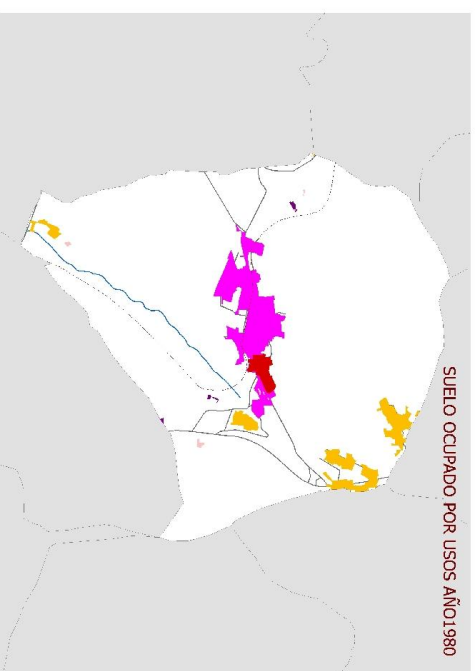

SUELO OCUPADO POR USOS Y AÑOS EN COLLADO MEDIANO

PERIODOS	HECTAREAS	media año(HA)
1956 A 1975	54,58	2,87
1975 A 1980	80,61	16,12
1980 A 1991	56,29	5,12
1991 A 1995	46,23	11,56
1995_97 A 2001	5,79	1,16
2001 A 2005	9,94	2,48