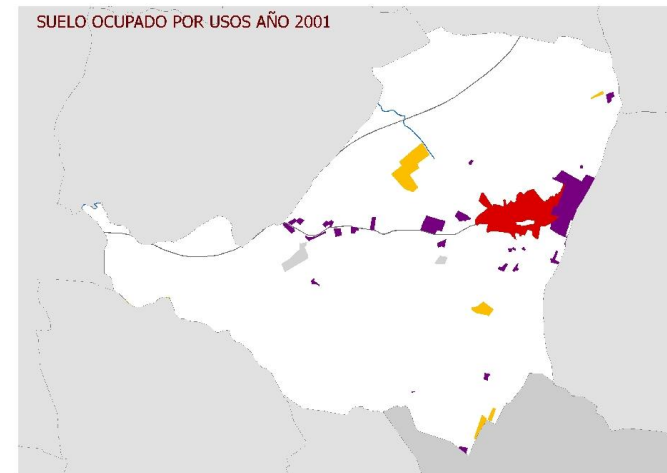

SUELO OCUPADO POR USOS y AÑOS EN MORALEJA DE ENMEDIO

SUELO OCUPADO POR USOS AÑO 1956

SUELO OCUPADO POR USOS AÑO 1975

SUELO OCUPADO POR USOS AÑO 1980

SUELO OCUPADO POR USOS AÑO 1991

SUELO OCUPADO POR USOS AÑO 1995_97

SUELO OCUPADO POR USOS AÑO 2001

SUELO OCUPADO POR USOS AÑO 2005

OCUPACION DE SUELO EN HA		
PERIODOS	HECTAREAS	media año(HA)
1956 A 1975	39,27	2,07
1975 A 1980	19,36	3,87
1980 A 1991	27,51	2,50
1991 A 1995	73,27	18,32
1995_97 A 2001	16,58	3,32
2001 A 2005	9,95	2,49