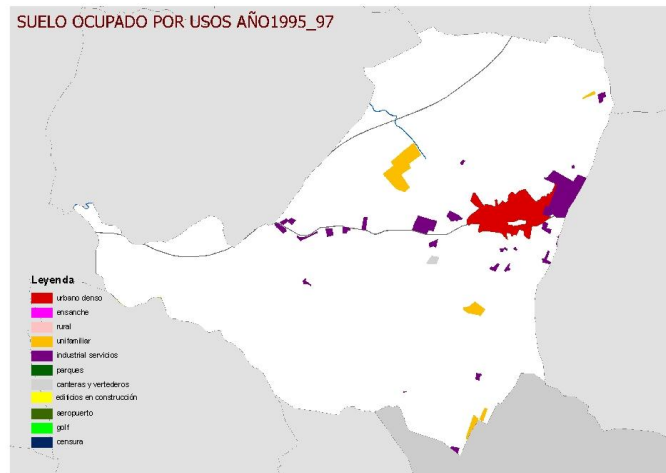

SUELO OCUPADO POR USOS y AÑOS EN MORALEJA DE ENMEDIO

SUELO OCUPADO POR USOS AÑO 1956

SUELO OCUPADO POR USOS AÑO 1975

SUELO OCUPADO POR USOS AÑO 1980

SUELO OCUPADO POR USOS AÑO 1991

SUELO OCUPADO POR USOS AÑO 1995_97

SUELO OCUPADO POR USOS AÑO 2001

SUELO OCUPADO POR USOS AÑO 2005

OCUPACION DE SUELO EN HA		
PERIODOS	HECTAREAS	media año(HA)
1956 A 1975	39,27	2,07
1975 A 1980	19,36	3,87
1980 A 1991	27,51	2,50
1991 A 1995	73,27	18,32
1995_97 A 2001	16,58	3,32
2001 A 2005	9,95	2,49

SUELO OCUPADO POR AÑOS