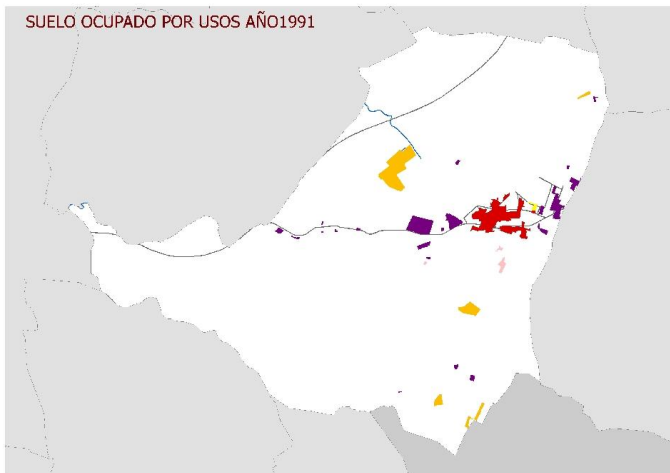

SUELO OCUPADO POR USOS y AÑOS EN MORALEJA DE ENMEDIO

SUELO OCUPADO POR USOS AÑO 1956

SUELO OCUPADO POR USOS AÑO 1975

SUELO OCUPADO POR USOS AÑO 1980

SUELO OCUPADO POR USOS AÑO 1991

SUELO OCUPADO POR USOS AÑO 1995_97

SUELO OCUPADO POR USOS AÑO 2001

SUELO OCUPADO POR USOS AÑO 2005

OCUPACION DE SUELO EN HA		
PERIODOS	HECTAREAS	media año(HA)
1956 A 1975	39,27	2,07
1975 A 1980	19,36	3,87
1980 A 1991	27,51	2,50
1991 A 1995	73,27	18,32
1995_97 A 2001	16,58	3,32
2001 A 2005	9,95	2,49

SUELO OCUPADO POR AÑOS