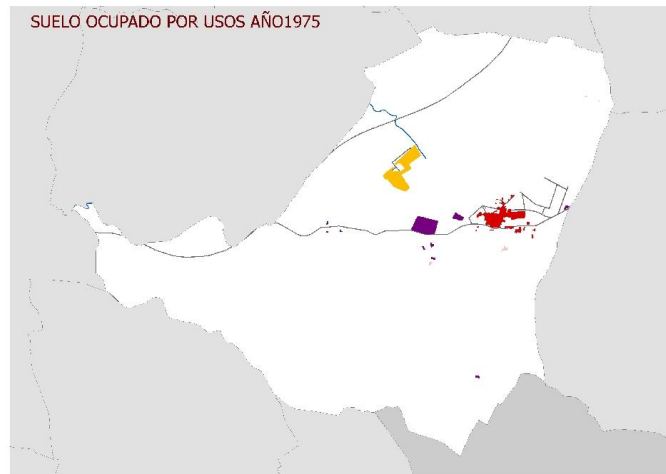

SUELO OCUPADO POR USOS y AÑOS EN MORALEJA DE ENMEDIO

SUELO OCUPADO POR USOS AÑO 1956

SUELO OCUPADO POR USOS AÑO 1975

SUELO OCUPADO POR USOS AÑO 1980

SUELO OCUPADO POR USOS AÑO 1991

SUELO OCUPADO POR USOS AÑO 1995_97

SUELO OCUPADO POR USOS AÑO 2001

SUELO OCUPADO POR USOS AÑO 2005

OCUPACION DE SUELO EN HA		
PERIODOS	HECTAREAS	media año(HA)
1956 A 1975	39,27	2,07
1975 A 1980	19,36	3,87
1980 A 1991	27,51	2,50
1991 A 1995	73,27	18,32
1995_97 A 2001	16,58	3,32
2001 A 2005	9,95	2,49

SUELO OCUPADO POR AÑOS