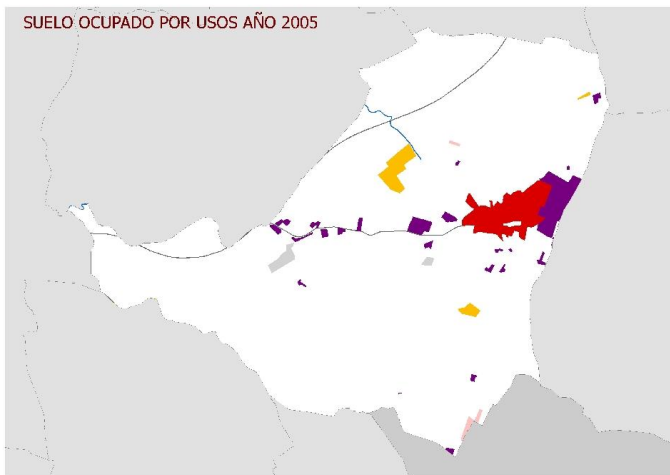

SUELO OCUPADO POR USOS y AÑOS EN MORALEJA DE ENMEDIO

SUELO OCUPADO POR USOS AÑO 1956

SUELO OCUPADO POR USOS AÑO 1975

SUELO OCUPADO POR USOS AÑO 1980

SUELO OCUPADO POR USOS AÑO 1991

SUELO OCUPADO POR USOS AÑO 1995_97

SUELO OCUPADO POR USOS AÑO 2001

SUELO OCUPADO POR USOS AÑO 2005

OCUPACION DE SUELO EN HA		
PERIODOS	HECTAREAS	media año(HA)
1956 A 1975	39,27	2,07
1975 A 1980	19,36	3,87
1980 A 1991	27,51	2,50
1991 A 1995	73,27	18,32
1995_97 A 2001	16,58	3,32
2001 A 2005	9,95	2,49

SUELO OCUPADO POR AÑOS