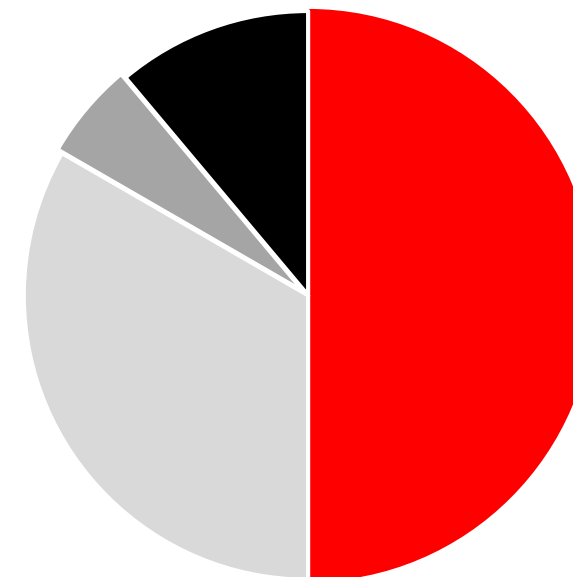

3. Precios autorizados

De las **6 reuniones** que la Comisión de Precios ha celebrado durante este año, se han aprobado el **90% de las propuestas de precios debatidas**:

9

Propuestas autorizadas que incluyen las tarifas de APC*, el Canal de Isabel II, el CRTM** o tarifas urbanas de taxi en distintos municipios