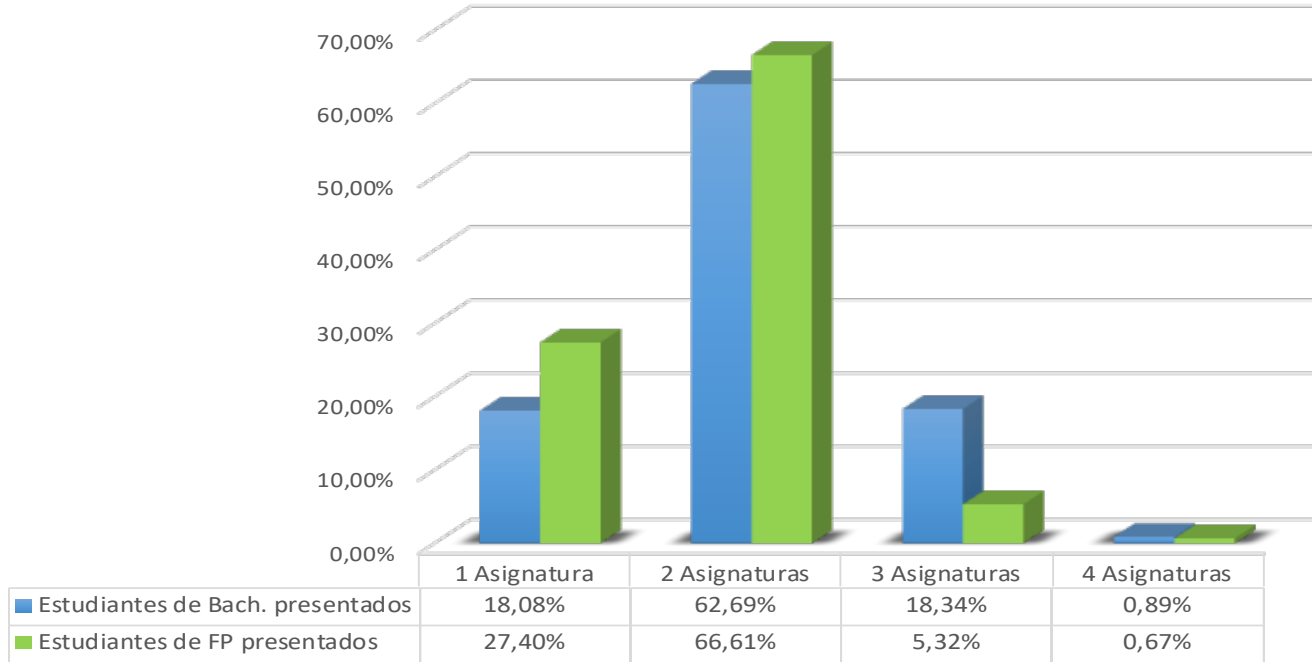

Universidad Rey Juan Carlos

EvAU

2019

MADRID

Universidad
Rey Juan Carlos

Bloque Obligatorio

Evolución de los resultados desde 2014 a 2019

Bloque Obligatorio

Evolución de los resultados desde 2014 a 2019

EvAU

2019

MADRID

Bloque Obligatorio

Evolución de los resultados desde 2011 a 2019

EvAU

2019

MADRID

Fase Optativa

Estudiantes presentados a la Fase Optativa

Fase Optativa

Estudiantes presentados a la Fase Optativa

Fase Optativa

Estudiantes de Bachillerato presentados a la Fase Optativa

EvAU

2019

MADRID

Fase Optativa

Estudiantes de Bachillerato presentados a la Fase Optativa

EvAU

2019

MADRID

Fase Optativa