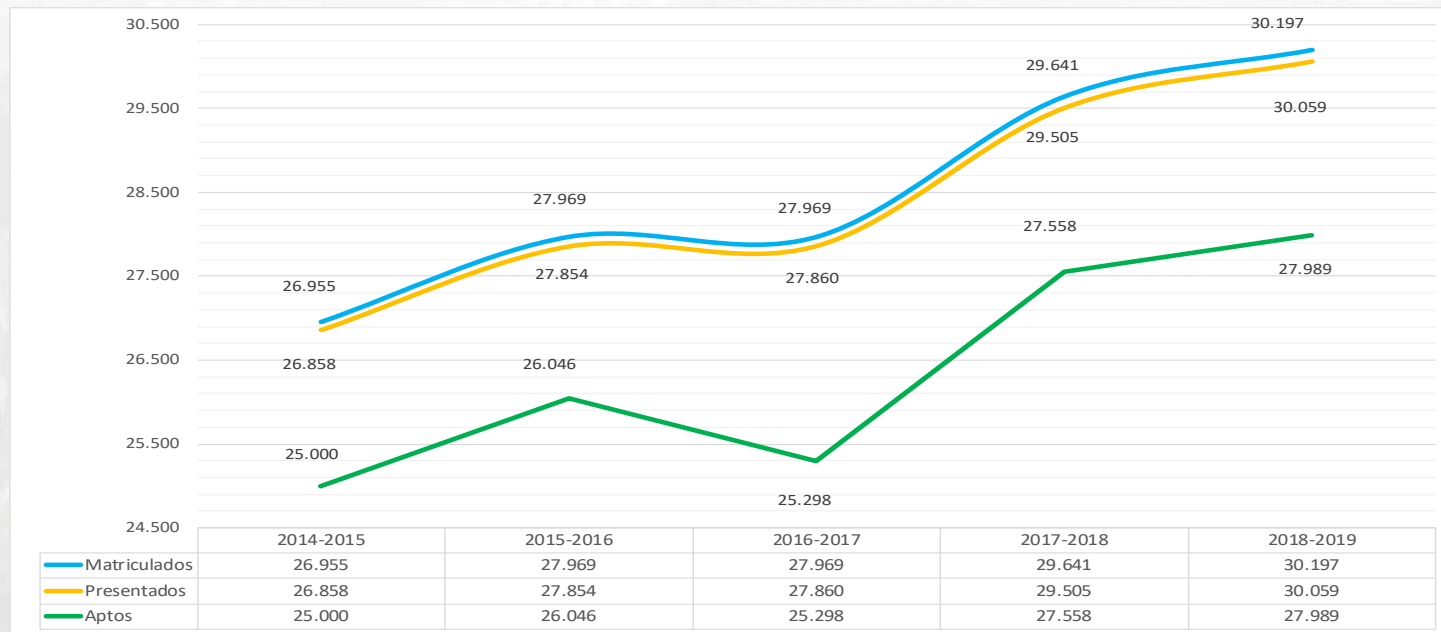

Universidad Rey Juan Carlos

EvAU

2019

MADRID

Universidad
Rey Juan Carlos

Bloque Obligatorio

Evolución de los resultados desde 2014 a 2019

Bloque Obligatorio

Evolución de los resultados desde 2014 a 2019

EvAU

2019

MADRID

Bloque Obligatorio

Evolución de los resultados desde 2011 a 2019

EvAU

2019

MADRID

Fase Optativa

Estudiantes presentados a la Fase Optativa

Fase Optativa

Estudiantes presentados a la Fase Optativa

Fase Optativa

Estudiantes de Bachillerato presentados a la Fase Optativa

EvAU