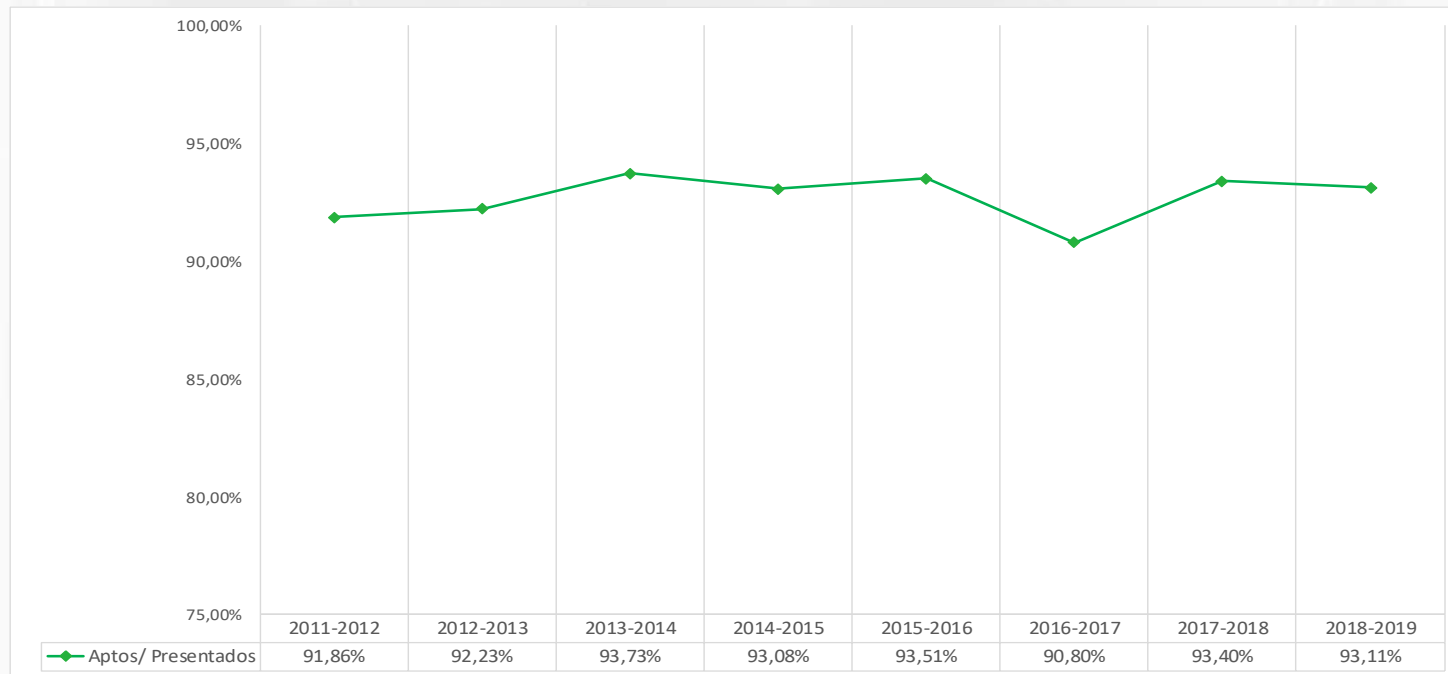

Universidad Rey Juan Carlos

EvAU

2019

MADRID

Universidad
Rey Juan Carlos

Bloque Obligatorio

Evolución de los resultados desde 2014 a 2019

Bloque Obligatorio

Evolución de los resultados desde 2014 a 2019

EvAU

2019

MADRID

Bloque Obligatorio

Evolución de los resultados desde 2011 a 2019

EvAU

2019

MADRID

Fase Optativa

Estudiantes presentados a la Fase Optativa

Fase Optativa

Estudiantes presentados a la Fase Optativa

Fase Optativa

Estudiantes de Bachillerato presentados a la Fase Optativa

EvAU