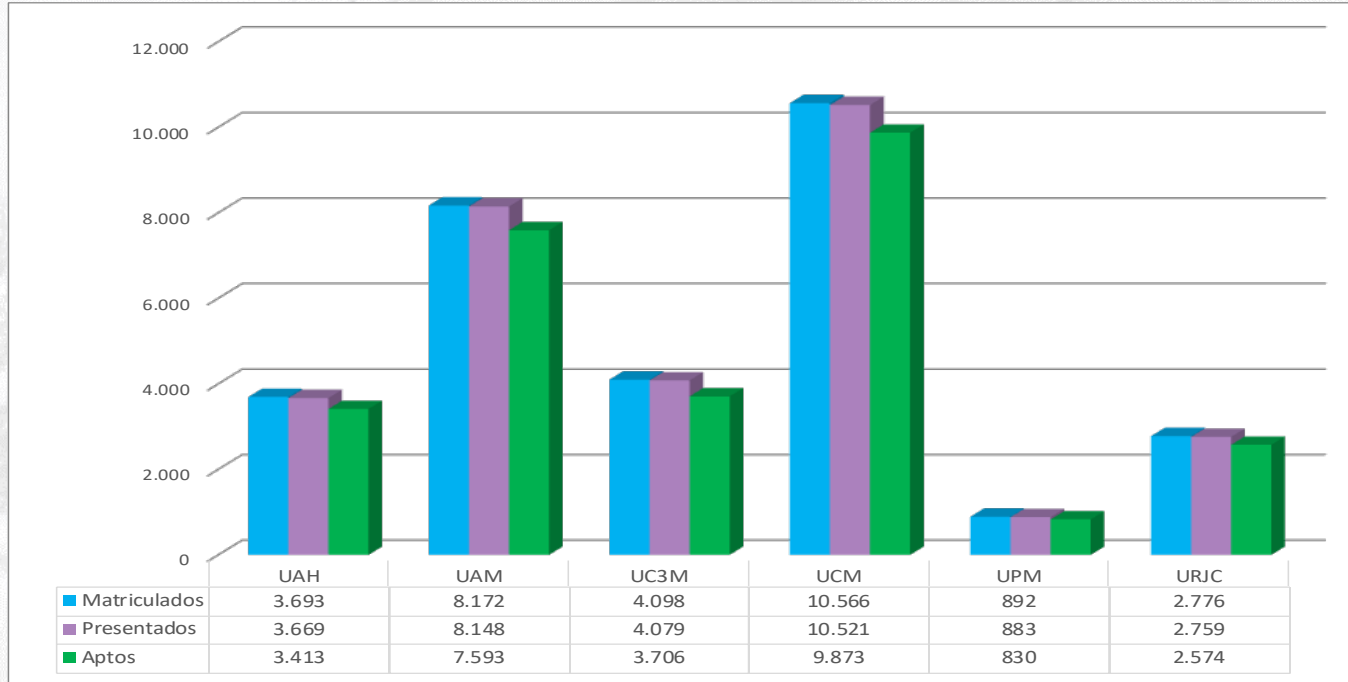

Resultados 2018-2019

EvAU

2019

MADRID

Bloque Obligatorio

Resultados por sexo

Bloque Obligatorio

Resultados por sexo

EvAU

2019

MADRID

Bloque Obligatorio

Resultados por áreas de conocimiento (modalidad de Bachillerato)

EvAU

2019

MADRID

Bloque Obligatorio

Resultados por áreas de conocimiento (modalidad de Bachillerato)

Bloque Obligatorio

Matriculados, presentados y aptos por sede

Bloque Obligatorio

Presentados y aptos por sede

Bloque Obligatorio