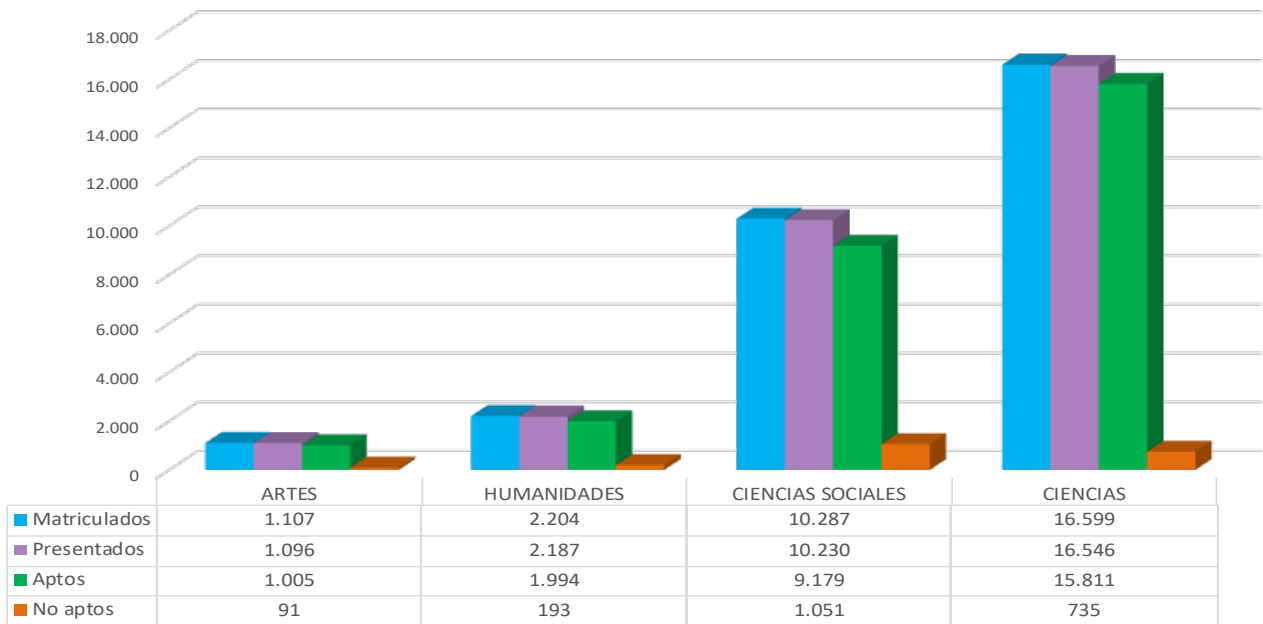

Resultados 2018-2019

EvAU

2019

MADRID

Bloque Obligatorio

Resultados por sexo

Bloque Obligatorio

Resultados por sexo

EvAU

2019

MADRID

Bloque Obligatorio

Resultados por áreas de conocimiento (modalidad de Bachillerato)

EvAU

2019

MADRID

Bloque Obligatorio

Resultados por áreas de conocimiento (modalidad de Bachillerato)

Bloque Obligatorio

Matriculados, presentados y aptos por sede

Bloque Obligatorio

Presentados y aptos por sede

Bloque Obligatorio