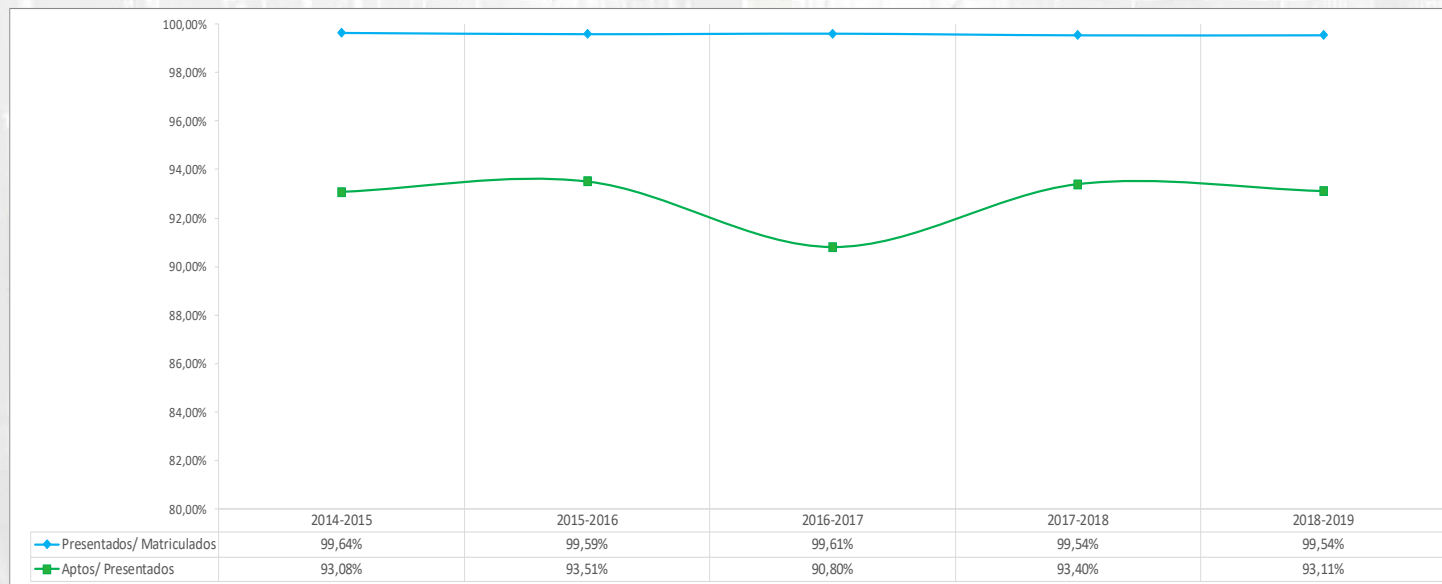

Universidad Rey Juan Carlos

EvAU

2019

MADRID

Universidad
Rey Juan Carlos

Bloque Obligatorio

Evolución de los resultados desde 2014 a 2019

Bloque Obligatorio

Evolución de los resultados desde 2014 a 2019

EvAU

2019

MADRID

Bloque Obligatorio

Evolución de los resultados desde 2011 a 2019

EvAU

2019

MADRID

Fase Optativa

Estudiantes presentados a la Fase Optativa

Fase Optativa

Estudiantes presentados a la Fase Optativa

Fase Optativa

Estudiantes de Bachillerato presentados a la Fase Optativa

EvAU