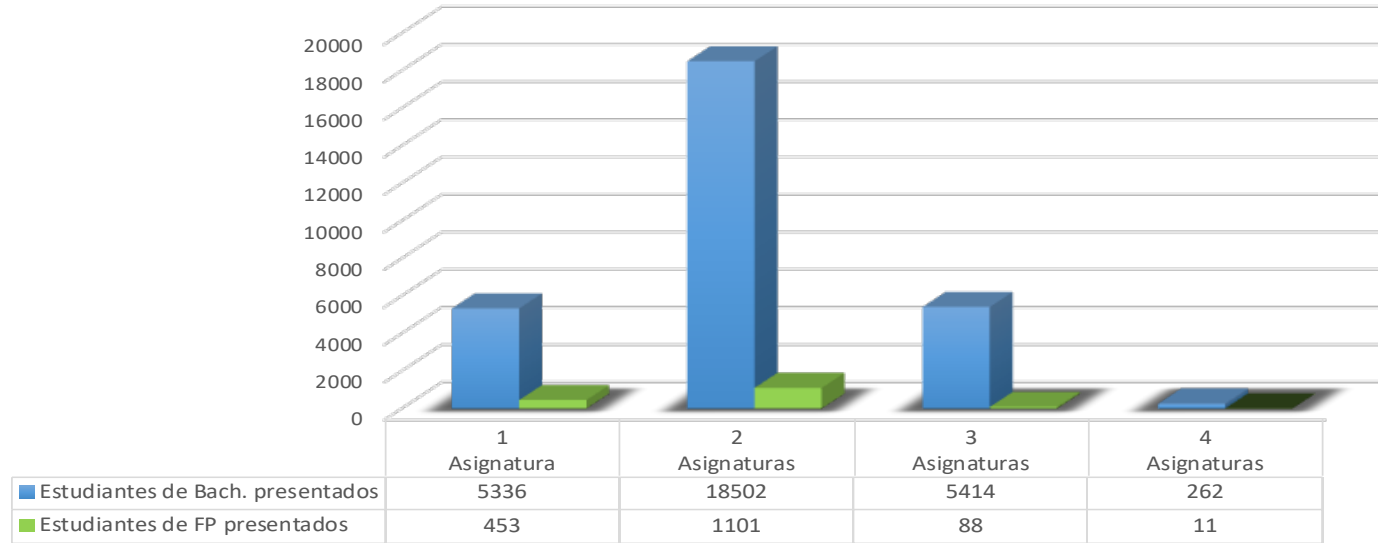

Universidad Rey Juan Carlos

EvAU

2019

MADRID

Universidad
Rey Juan Carlos

Bloque Obligatorio

Evolución de los resultados desde 2014 a 2019

Bloque Obligatorio

Evolución de los resultados desde 2014 a 2019

EvAU

2019

MADRID

Bloque Obligatorio

Evolución de los resultados desde 2011 a 2019

EvAU

2019

MADRID

Fase Optativa

Estudiantes presentados a la Fase Optativa

Fase Optativa

Estudiantes presentados a la Fase Optativa

Fase Optativa

Estudiantes de Bachillerato presentados a la Fase Optativa

EvAU

2019

MADRID

Fase Optativa

Estudiantes de Bachillerato presentados a la Fase Optativa

EvAU

2019

MADRID

Fase Optativa