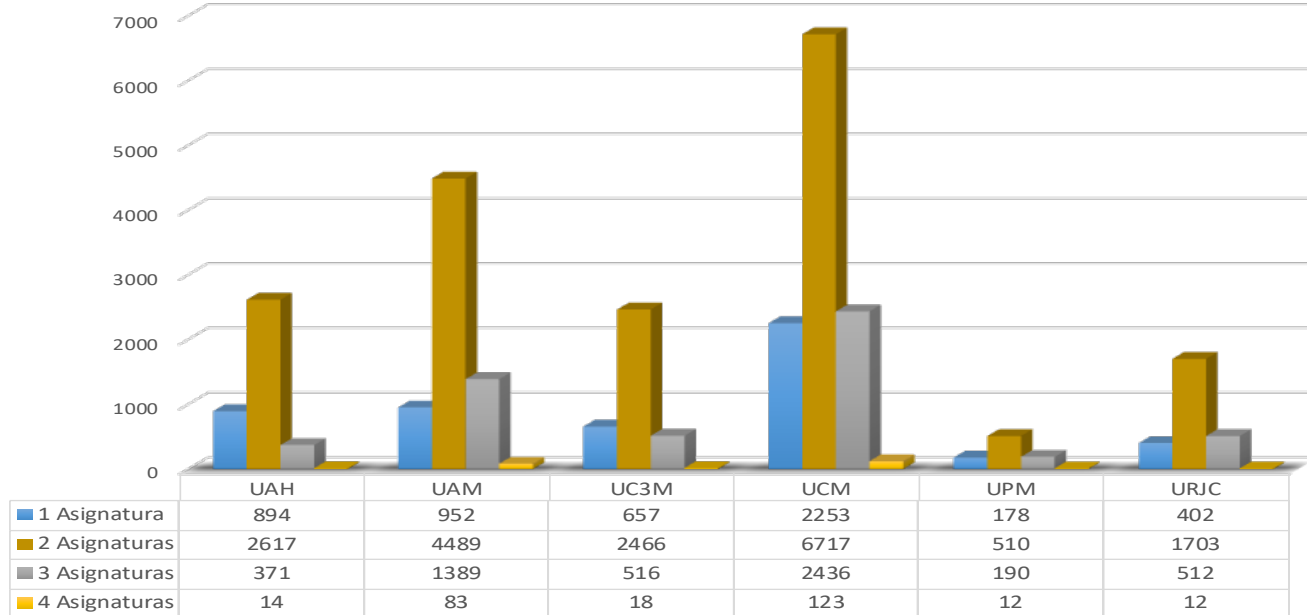

Evolución de los resultados desde 2014 a 2019

EvAU

2019

MADRID

Bloque Obligatorio

Evolución de los resultados desde 2011 a 2019

EvAU

2019

MADRID

Fase Optativa

Estudiantes presentados a la Fase Optativa

Fase Optativa

Estudiantes presentados a la Fase Optativa

Fase Optativa

Estudiantes de Bachillerato presentados a la Fase Optativa

EvAU

2019

MADRID

Fase Optativa

Estudiantes de Bachillerato presentados a la Fase Optativa

EvAU

2019

MADRID

Fase Optativa

Estudiantes de Formación Profesional presentados a la Fase Optativa

EvAU

2019

MADRID

Fase Optativa

Estudiantes de Formación Profesional presentados a la Fase Optativa

EvAU

2019