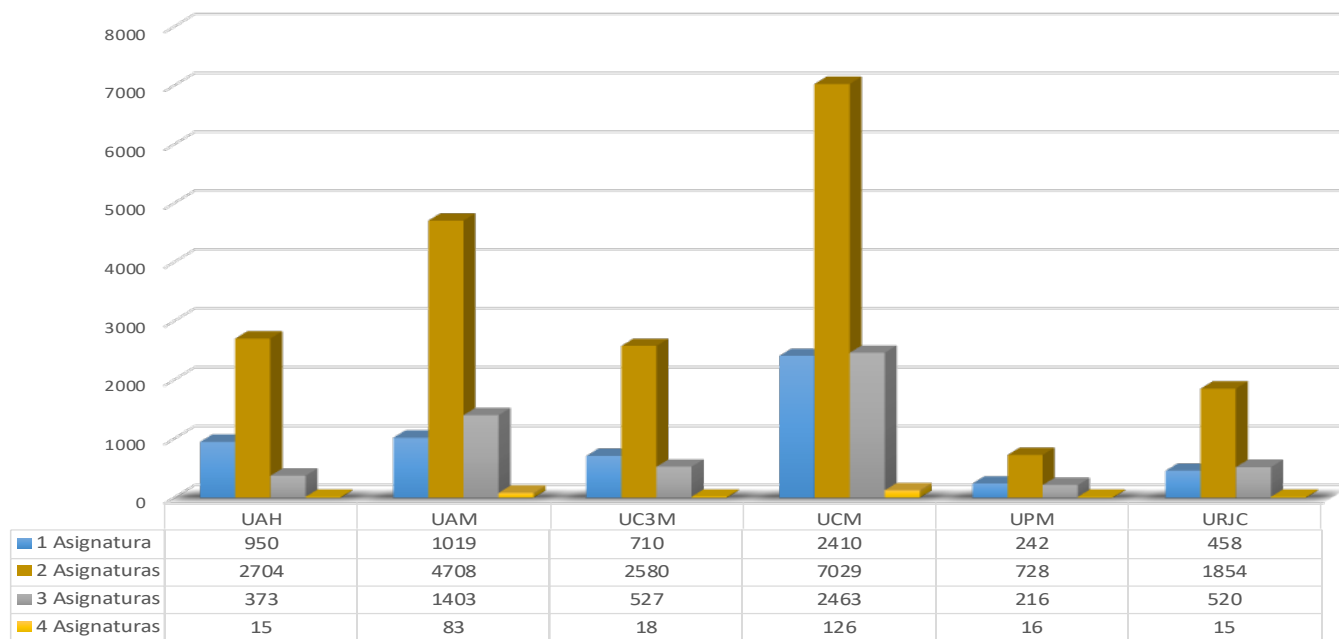

2019

MADRID

Fase Optativa

Estudiantes de Bachillerato presentados a la Fase Optativa

EvAU

2019

MADRID

Fase Optativa

Estudiantes de Formación Profesional presentados a la Fase Optativa

EvAU

2019

MADRID

Fase Optativa

Estudiantes de Formación Profesional presentados a la Fase Optativa

EvAU

2019

MADRID

	UAH	UAM	UC3M	UCM	UPM	URJC
■ 1 Asignatura	38,36%	22,33%	29,78%	31,46%	20,51%	25,69%
■ 2 Asignaturas	59,59%	73,00%	64,04%	62,53%	69,87%	69,27%
■ 3 Asignaturas	1,37%	4,67%	6,18%	5,41%	8,33%	3,67%
■ 4 Asignaturas	0,68%	0,00%	0,00%	0,60%	1,28%	1,38%

Fase Optativa

Estudiantes de Bachillerato y FP presentados a la Fase Optativa

EvAU

2019

MADRID

Fase Optativa

Estudiantes de Bachillerato y FP presentados a la Fase Optativa

EvAU