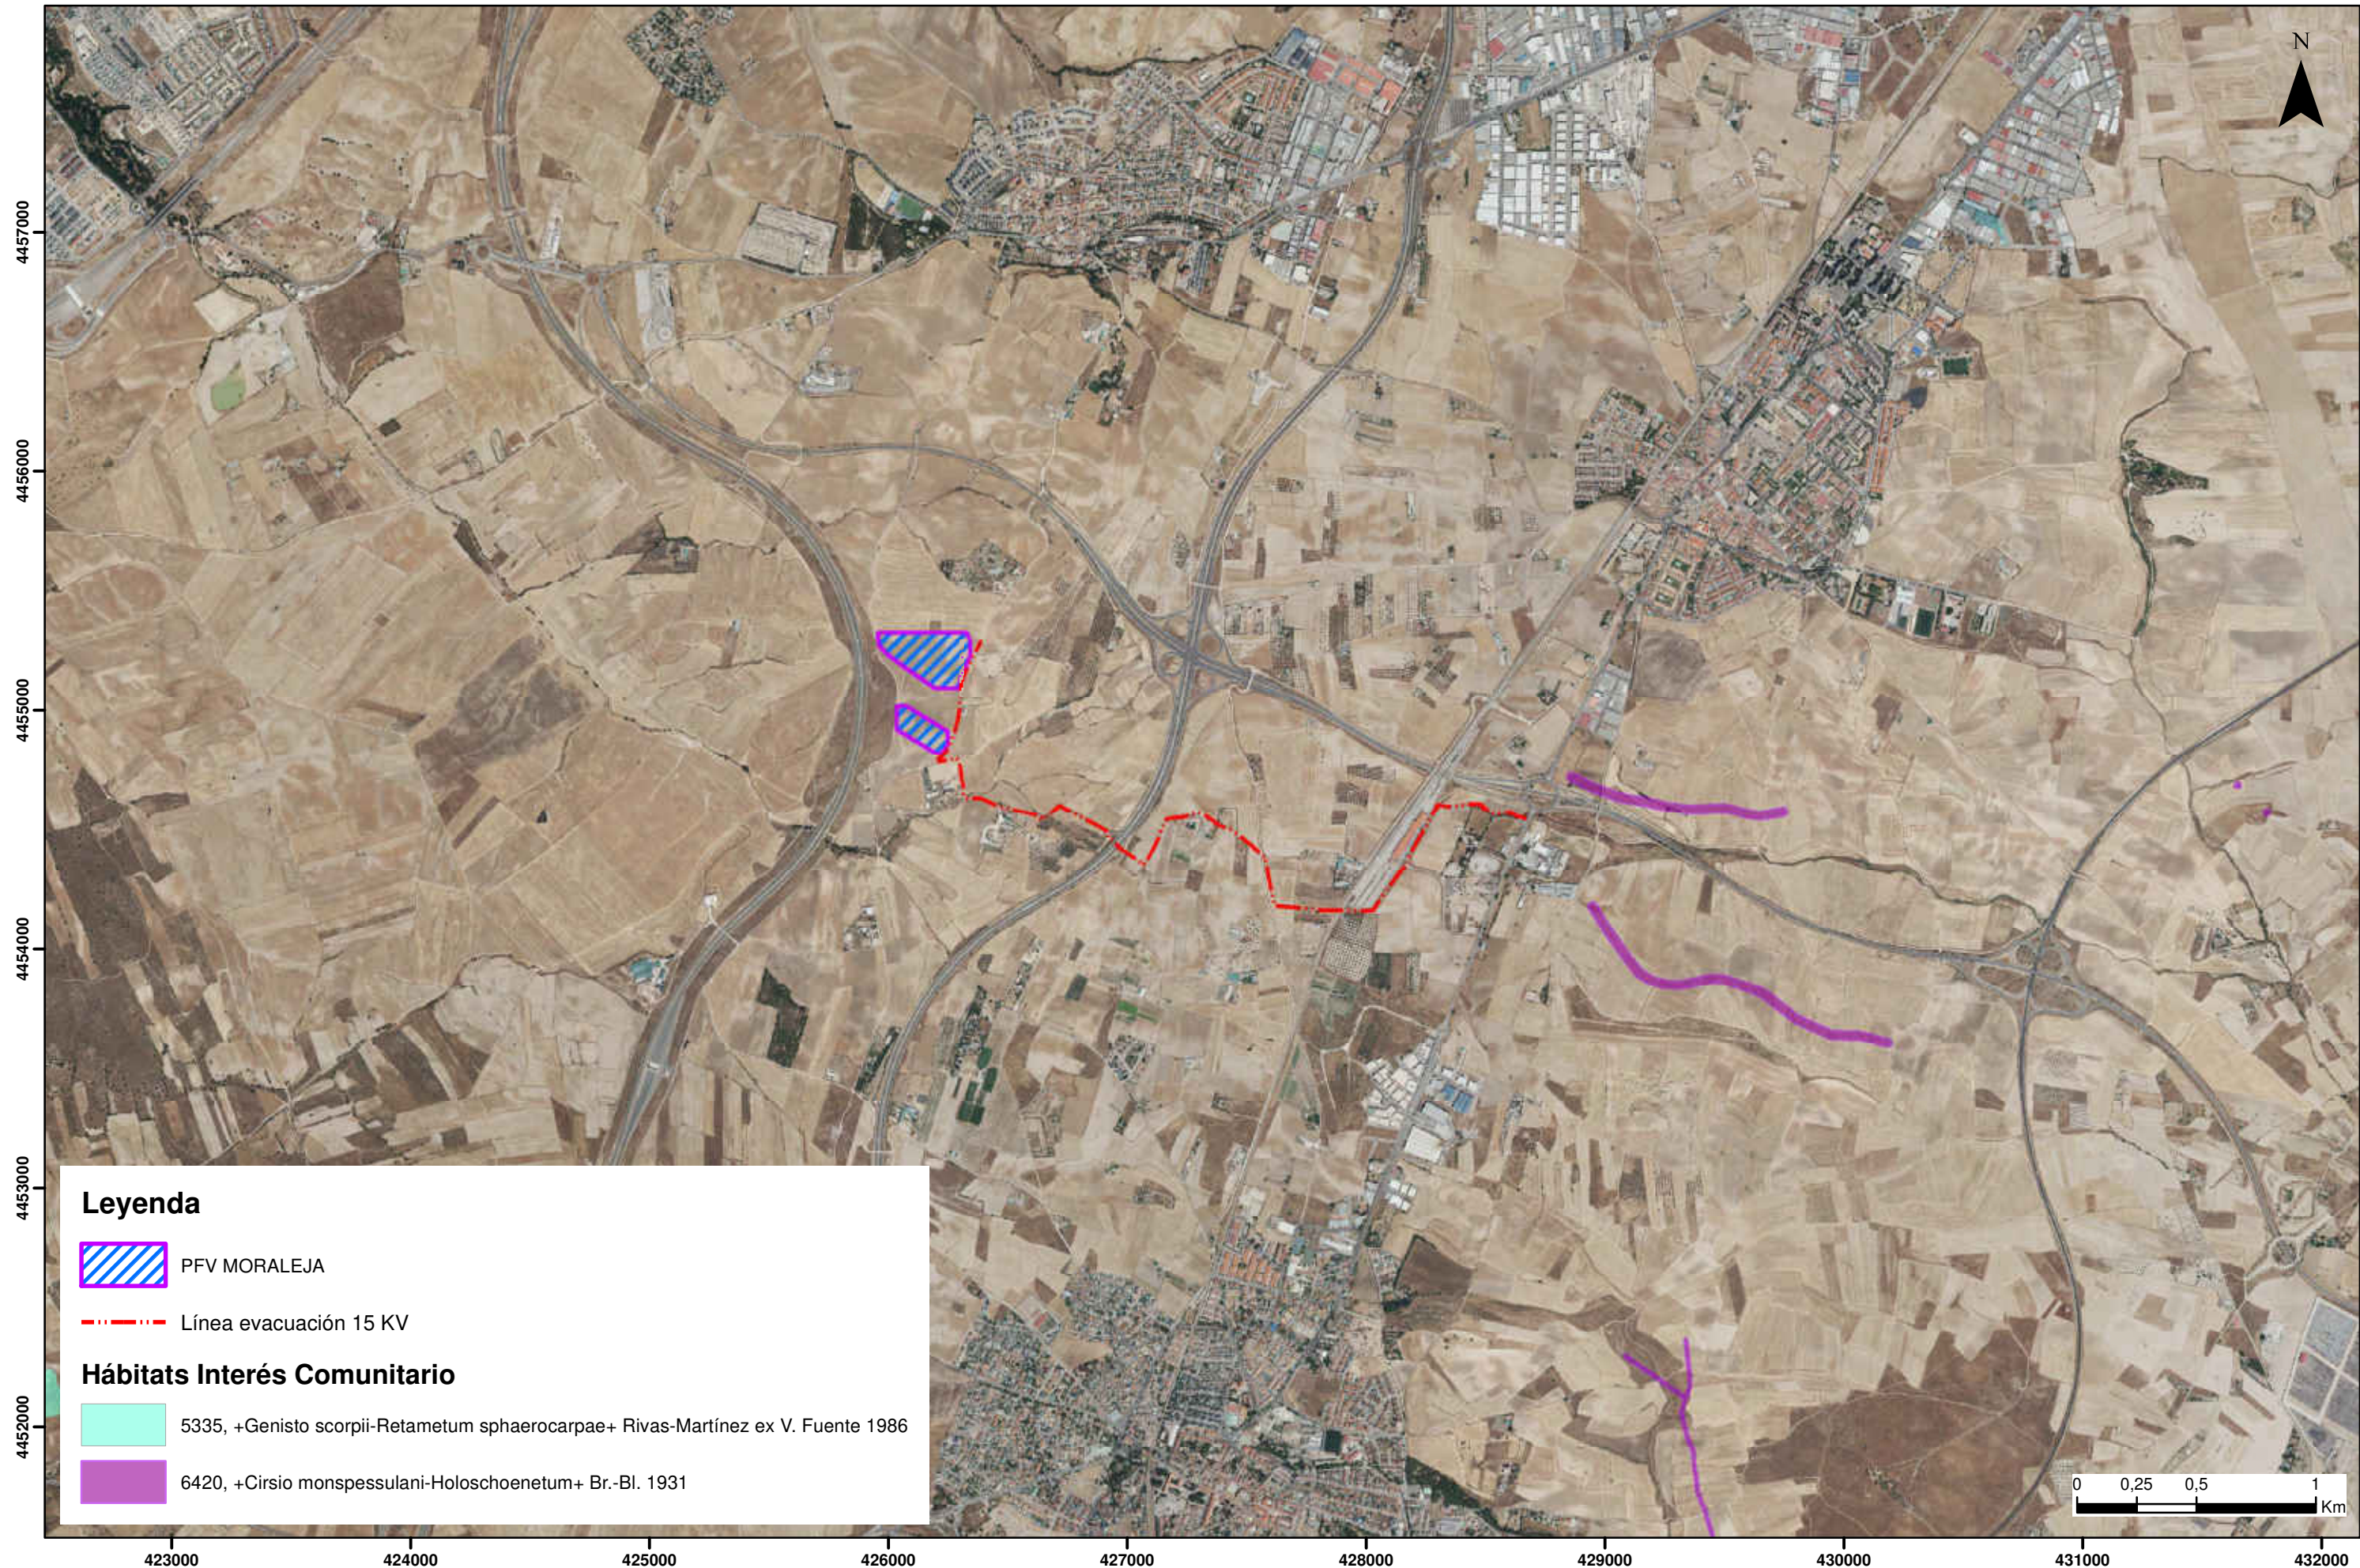

Leyenda

-  PFV MORALEJA
-  Línea evacuación 15 KV
- Unidades de Vegetación**
-  Zonas forestales
-  Herbazal-Matorral
-  Cultivos herbáceos
-  Cultivos leñosos
-  Áreas antropizadas

4457000
4456000
4455000
4454000
4453000
4452000

Leyenda

-  PFV MORALEJA
-  Línea evacuación 15 KV

Hábitats Interés Comunitario

-  5335, +Genisto scorpii-Retametum sphaerocarphae+ Rivas-Martínez ex V. Fuente 1986
-  6420, +Cirsio monspessulani-Holoschoenetum+ Br.-Bl. 1931

423000 424000 425000 426000 427000 428000 429000 430000 431000 432000

Leyenda

- - - - - Línea evacuación 15 KV
- / / / / / PFV MORALEJA

Paisaje

Unidades de Paisaje

- Formaciones arboladas
- Cultivo, pastizal y matorral
- Núcleos rurales y zonas antrópicas

Leyenda

-  Línea evacuación 15 KV
-  PFV MORALEJA
-  LIC/ZEC
-  Montes de u.p.
-  Montes preservados

- Legenda**
- · - · Línea evacuación 15 KV
 - / / / / PFV MORALEJA
 - Vías pecuarias