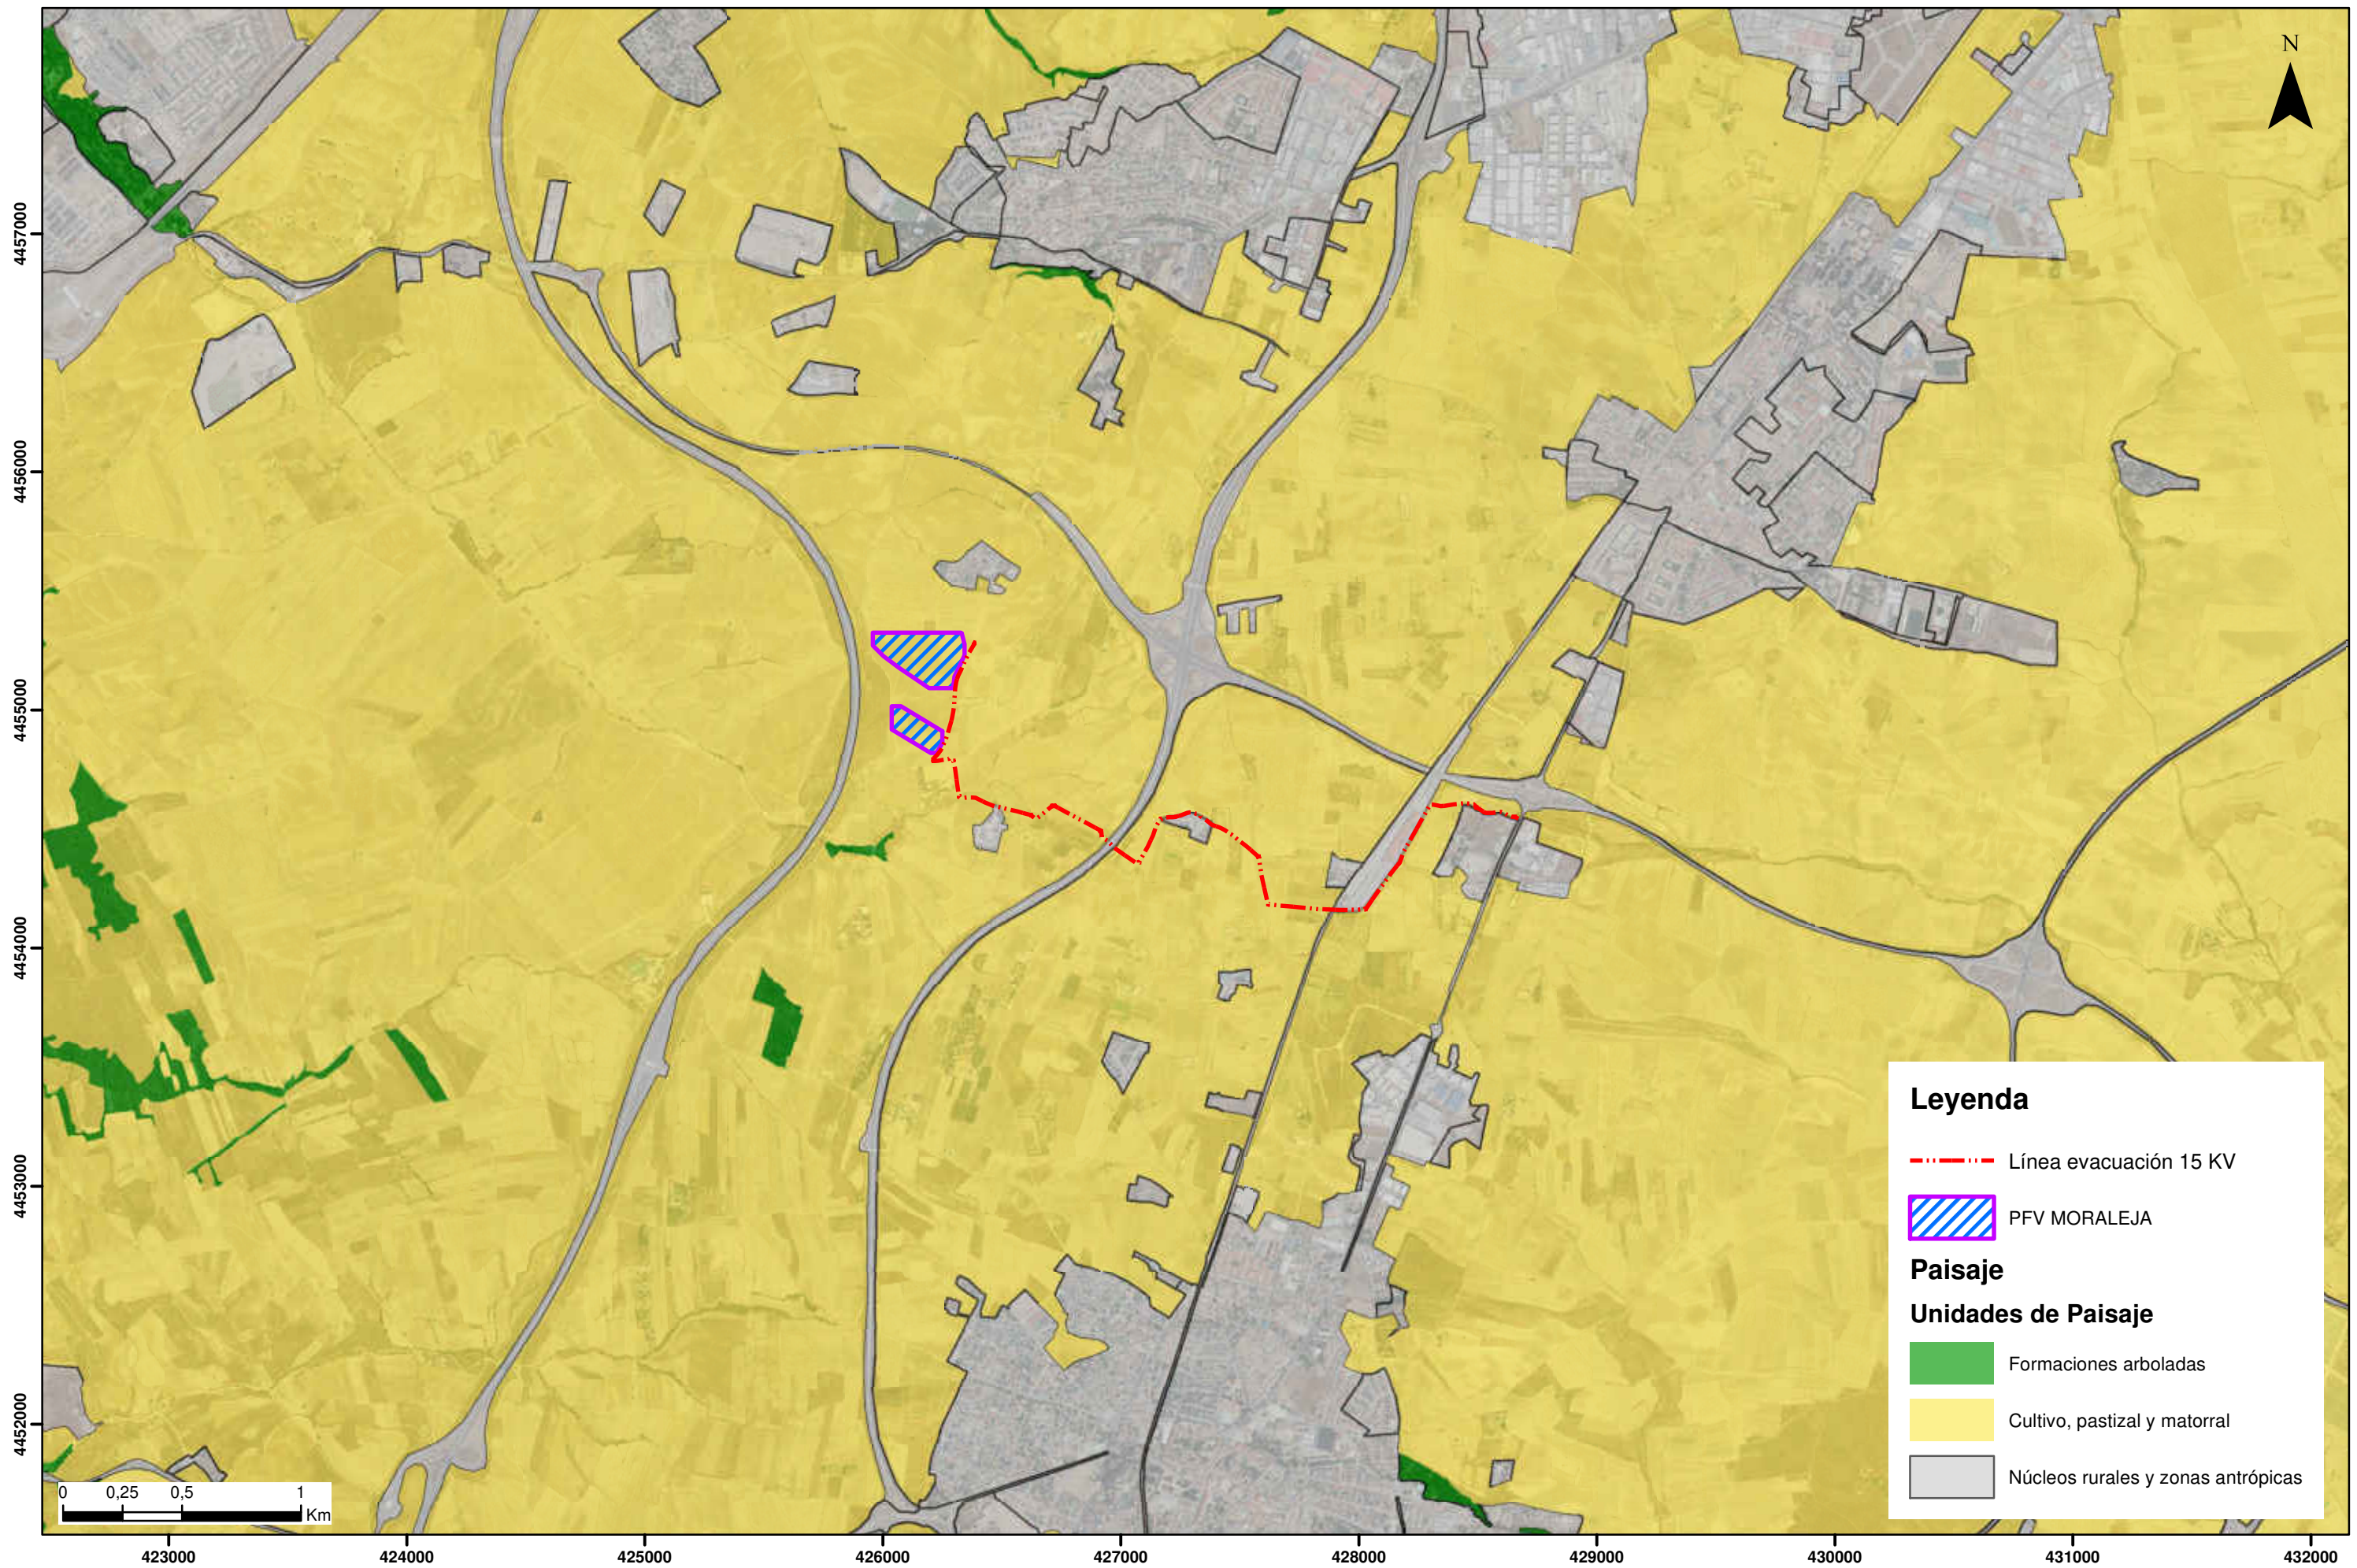

Leyenda

-  PFV MORALEJA
-  Línea evacuación 15 KV
- Unidades de Vegetación**
-  Zonas forestales
-  Herbazal-Matorral
-  Cultivos herbáceos
-  Cultivos leñosos
-  Áreas antropizadas

4457000
4456000
4455000
4454000
4453000
4452000

Leyenda

-  PFV MORALEJA
-  Línea evacuación 15 KV

Hábitats Interés Comunitario

-  5335, +Genisto scorpii-Retametum sphaerocarphae+ Rivas-Martínez ex V. Fuente 1986
-  6420, +Cirsio monspessulani-Holoschoenetum+ Br.-Bl. 1931

423000 424000 425000 426000 427000 428000 429000 430000 431000 432000

Leyenda

- - - - - Línea evacuación 15 KV
- / / / / / PFV MORALEJA

Paisaje

Unidades de Paisaje

- Formaciones arboladas
- Cultivo, pastizal y matorral
- Núcleos rurales y zonas antrópicas

Leyenda

-  Línea evacuación 15 KV
-  PFV MORALEJA
-  LIC/ZEC
-  Montes de u.p.
-  Montes preservados

- Legenda**
- · - · Línea evacuación 15 KV
 - / / / / PFV MORALEJA
 - Vías pecuarias