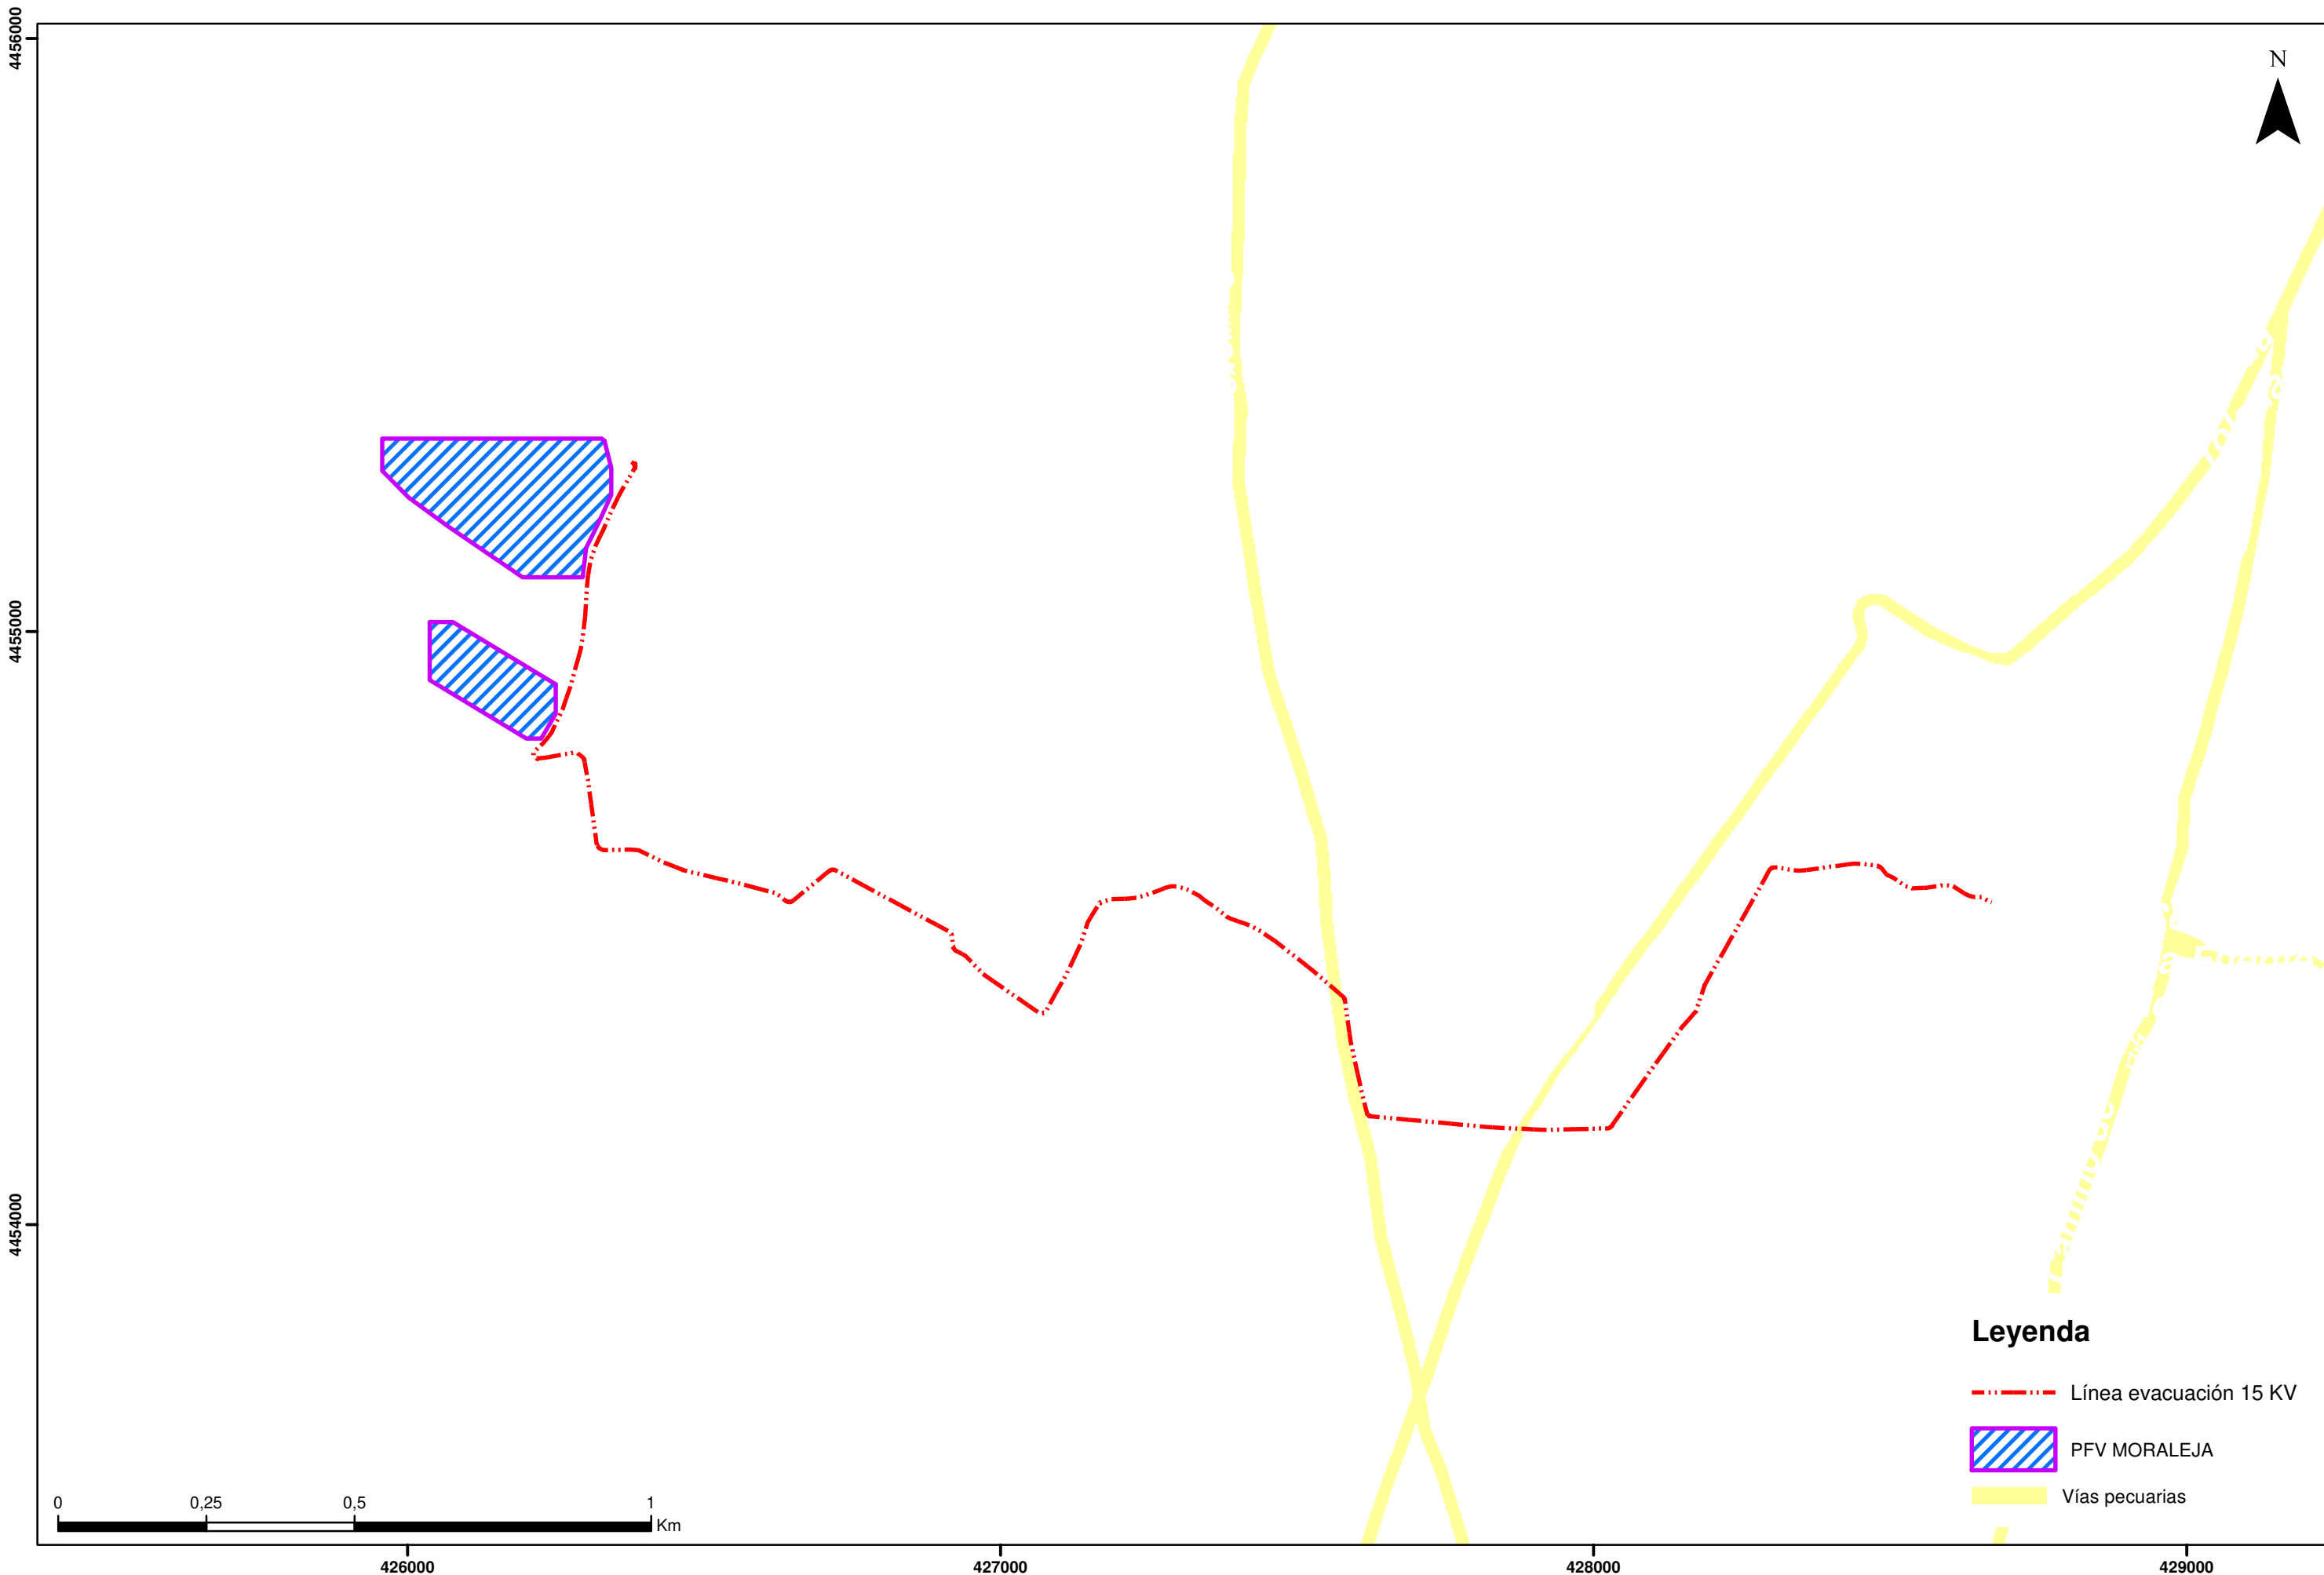

Leyenda

-  PFV MORALEJA
-  Línea evacuación 15 KV
- Unidades de Vegetación**
-  Zonas forestales
-  Herbazal-Matorral
-  Cultivos herbáceos
-  Cultivos leñosos
-  Áreas antropizadas

4457000
4456000
4455000
4454000
4453000
4452000

Leyenda

-  PFV MORALEJA
-  Línea evacuación 15 KV

Hábitats Interés Comunitario

-  5335, +Genisto scorpii-Retametum sphaerocarphae+ Rivas-Martínez ex V. Fuente 1986
-  6420, +Cirsio monspessulani-Holoschoenetum+ Br.-Bl. 1931

423000 424000 425000 426000 427000 428000 429000 430000 431000 432000

Leyenda

- - - - - Línea evacuación 15 KV
- / / / / / PFV MORALEJA

Paisaje

Unidades de Paisaje

- Formaciones arboladas
- Cultivo, pastizal y matorral
- Núcleos rurales y zonas antrópicas

Leyenda

-  Línea evacuación 15 KV
-  PFV MORALEJA
-  LIC/ZEC
-  Montes de u.p.
-  Montes preservados

- Legenda**
- · - · Línea evacuación 15 KV
 - / / / / PFV MORALEJA
 - Vías pecuarias