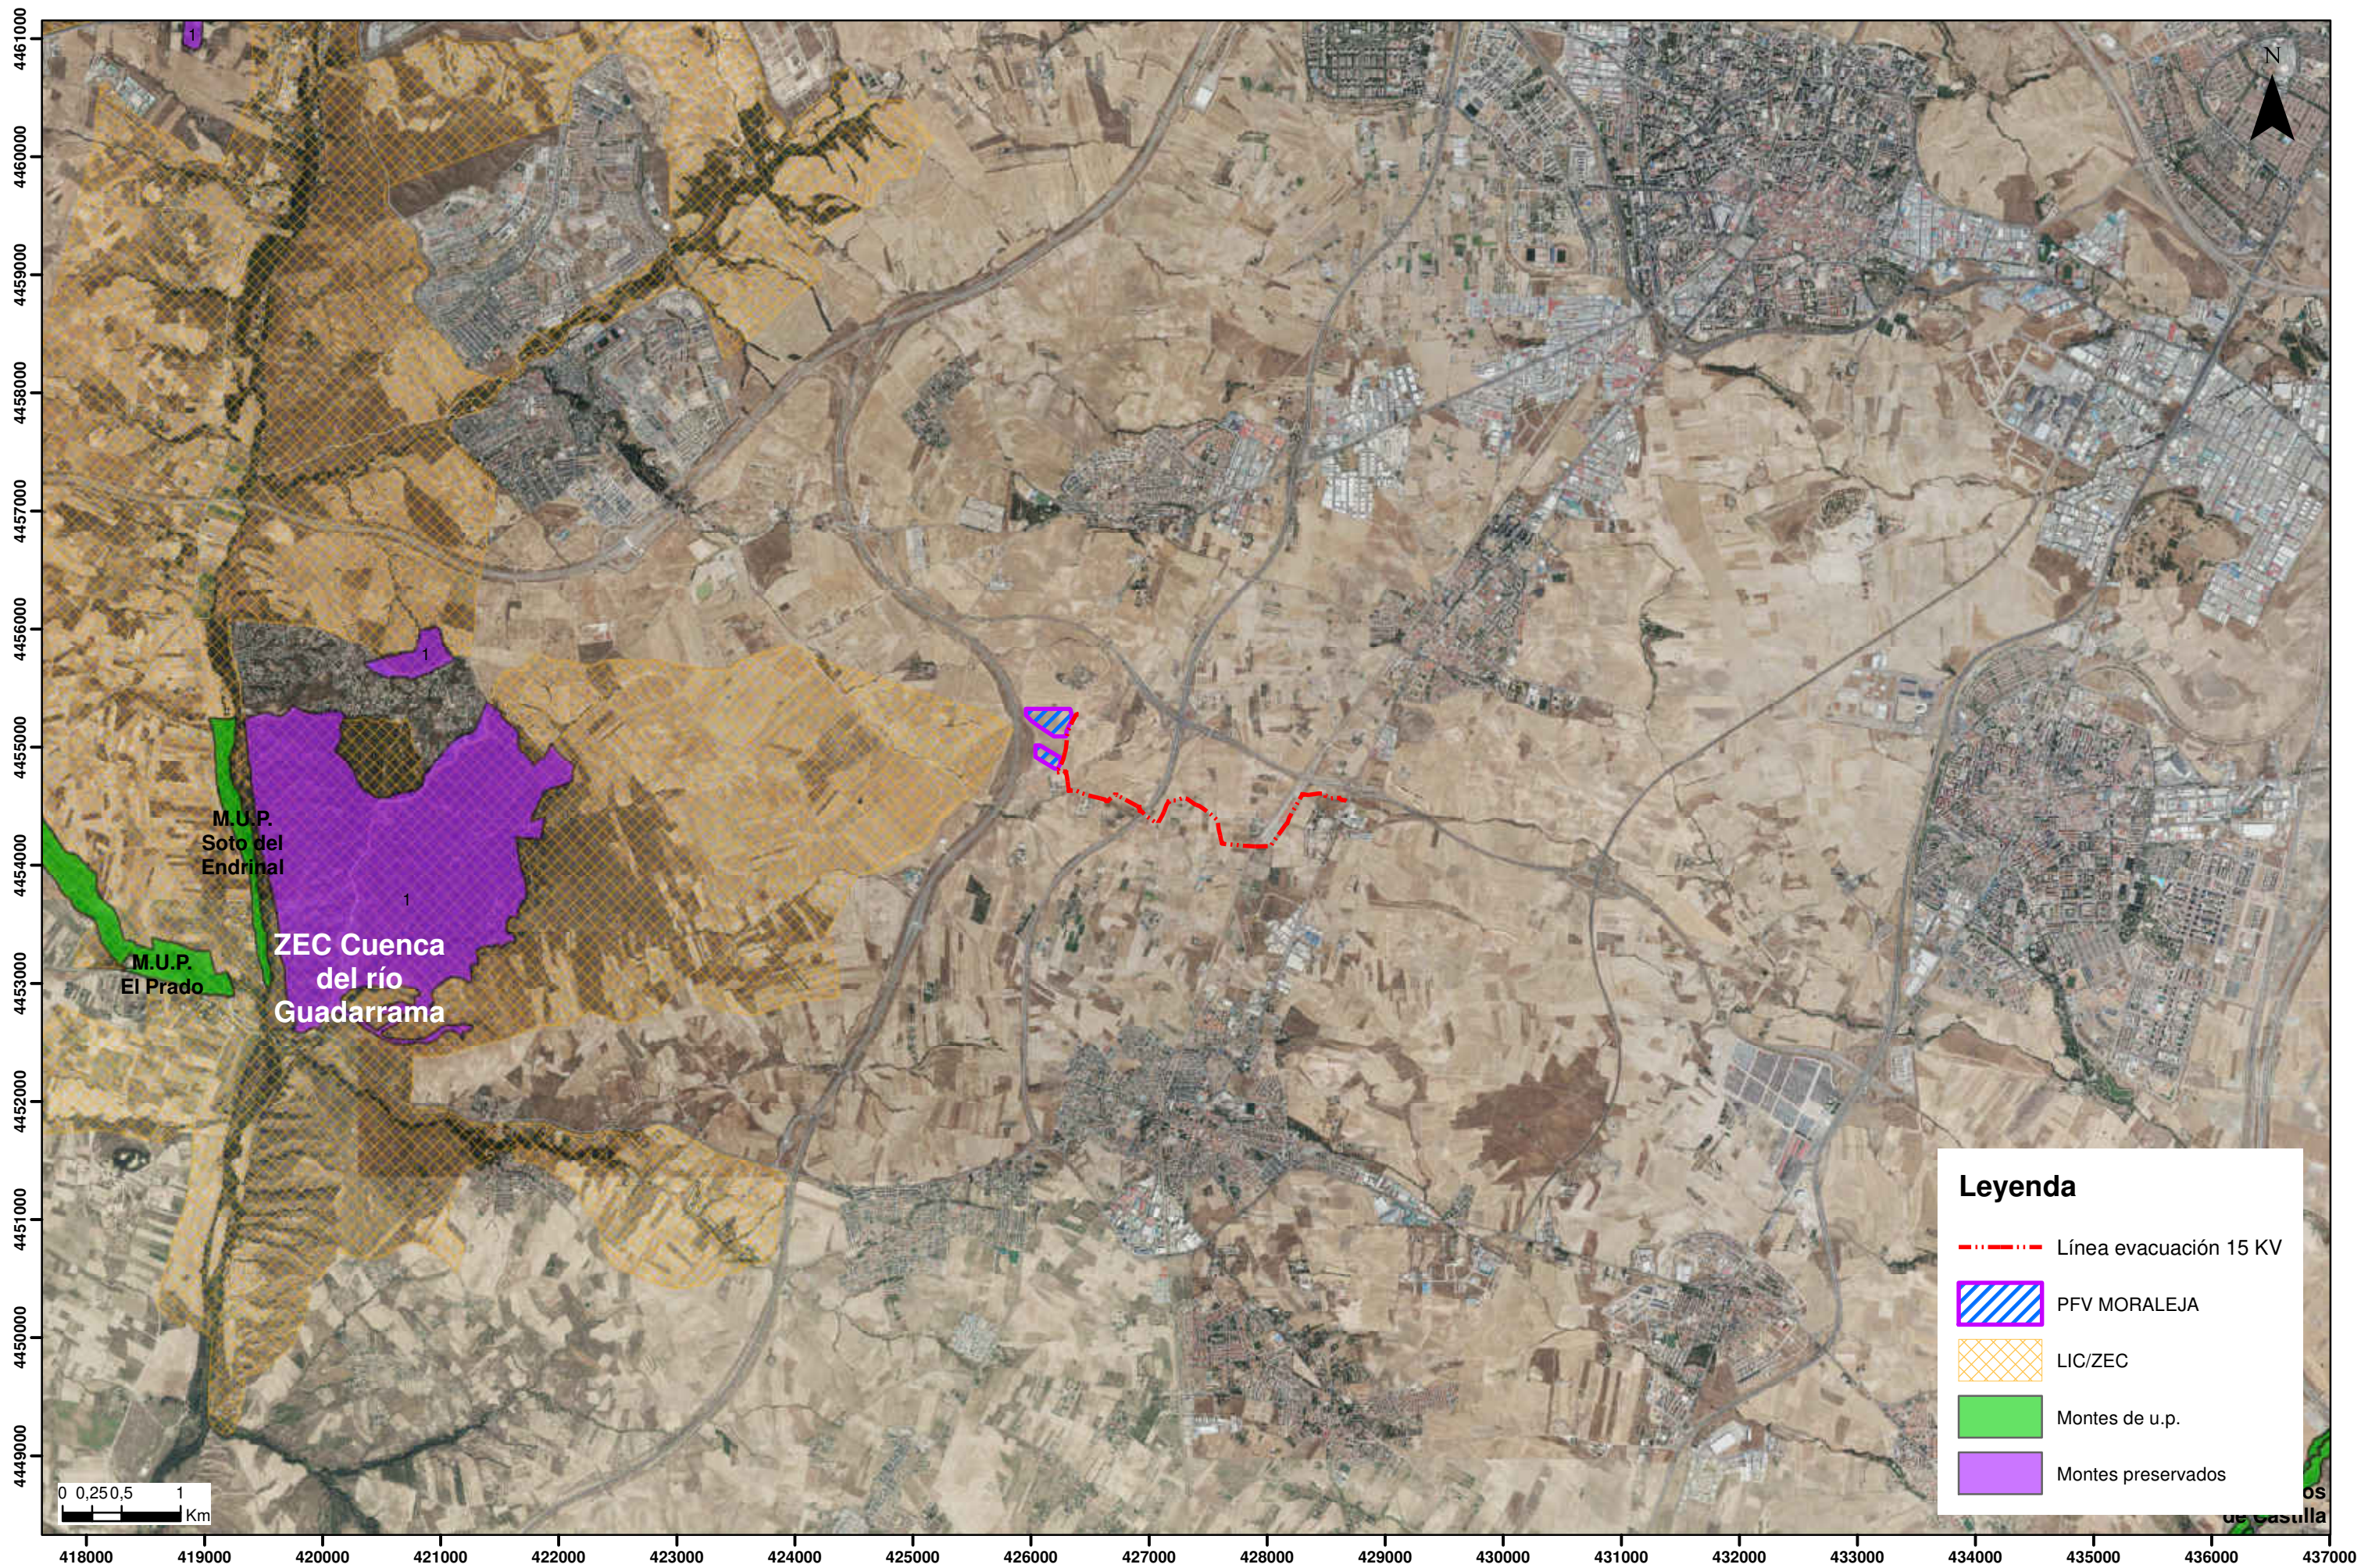

Leyenda

-  PFV MORALEJA
-  Línea evacuación 15 KV
- Unidades de Vegetación**
-  Zonas forestales
-  Herbazal-Matorral
-  Cultivos herbáceos
-  Cultivos leñosos
-  Áreas antropizadas

4457000
4456000
4455000
4454000
4453000
4452000

423000 424000 425000 426000 427000 428000 429000 430000 431000 432000

Leyenda

- - - - - Línea evacuación 15 KV
- / / / / / PFV MORALEJA

Paisaje

Unidades de Paisaje

- Formaciones arboladas
- Cultivo, pastizal y matorral
- Núcleos rurales y zonas antrópicas

Leyenda

-  Línea evacuación 15 KV
-  PFV MORALEJA
-  LIC/ZEC
-  Montes de u.p.
-  Montes preservados

- Legenda**
- · - · Línea evacuación 15 KV
 - / / / / PFV MORALEJA
 - Vías pecuarias