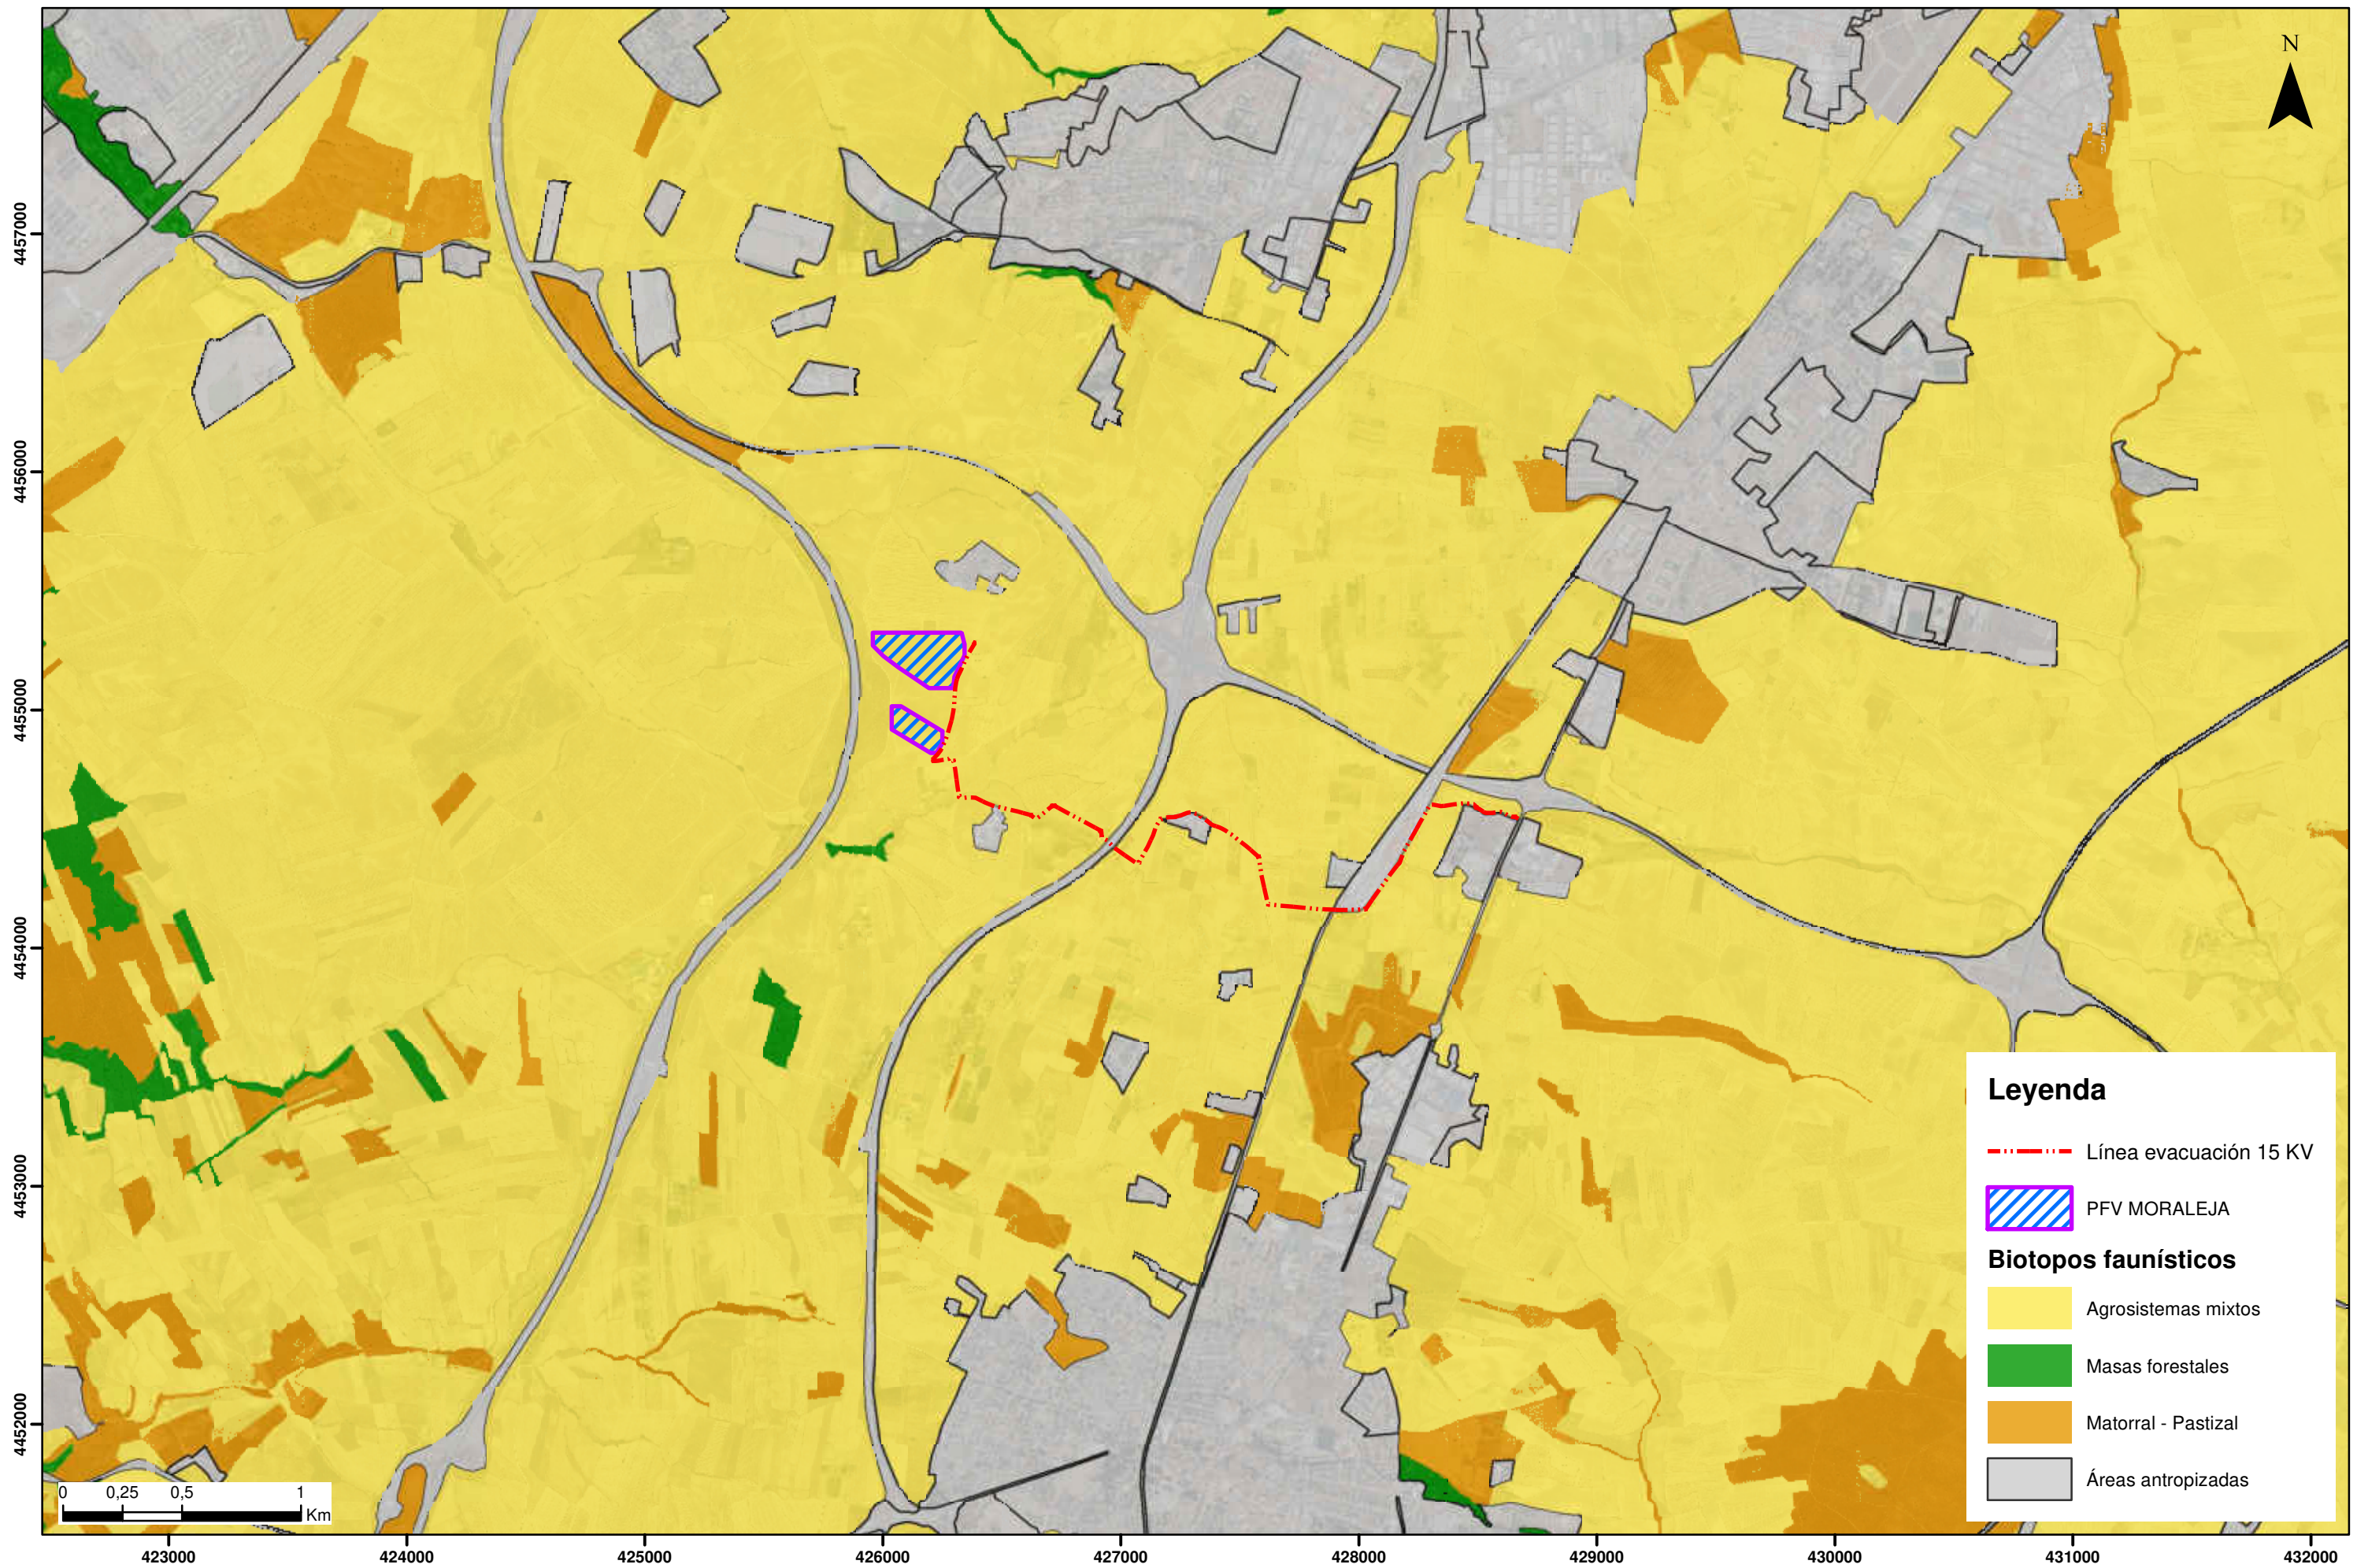

Leyenda

-  PFV MORALEJA
-  Línea evacuación 15 KV
- Unidades de Vegetación**
-  Zonas forestales
-  Herbazal-Matorral
-  Cultivos herbáceos
-  Cultivos leñosos
-  Áreas antropizadas

4457000
4456000
4455000
4454000
4453000
4452000

Leyenda

-  PFV MORALEJA
-  Línea evacuación 15 KV

Hábitats Interés Comunitario

-  5335, +Genisto scorpii-Retametum sphaerocarphae+ Rivas-Martínez ex V. Fuente 1986
-  6420, +Cirsio monspessulani-Holoschoenetum+ Br.-Bl. 1931

423000 424000 425000 426000 427000 428000 429000 430000 431000 432000

Leyenda

- - - - - Línea evacuación 15 KV
- / / / / / PFV MORALEJA

Paisaje

Unidades de Paisaje

- Formaciones arboladas
- Cultivo, pastizal y matorral
- Núcleos rurales y zonas antrópicas

Leyenda

-  Línea evacuación 15 KV
-  PFV MORALEJA
-  LIC/ZEC
-  Montes de u.p.
-  Montes preservados

- Legenda**
- · - · Línea evacuación 15 KV
 - / / / / PFV MORALEJA
 - Vías pecuarias