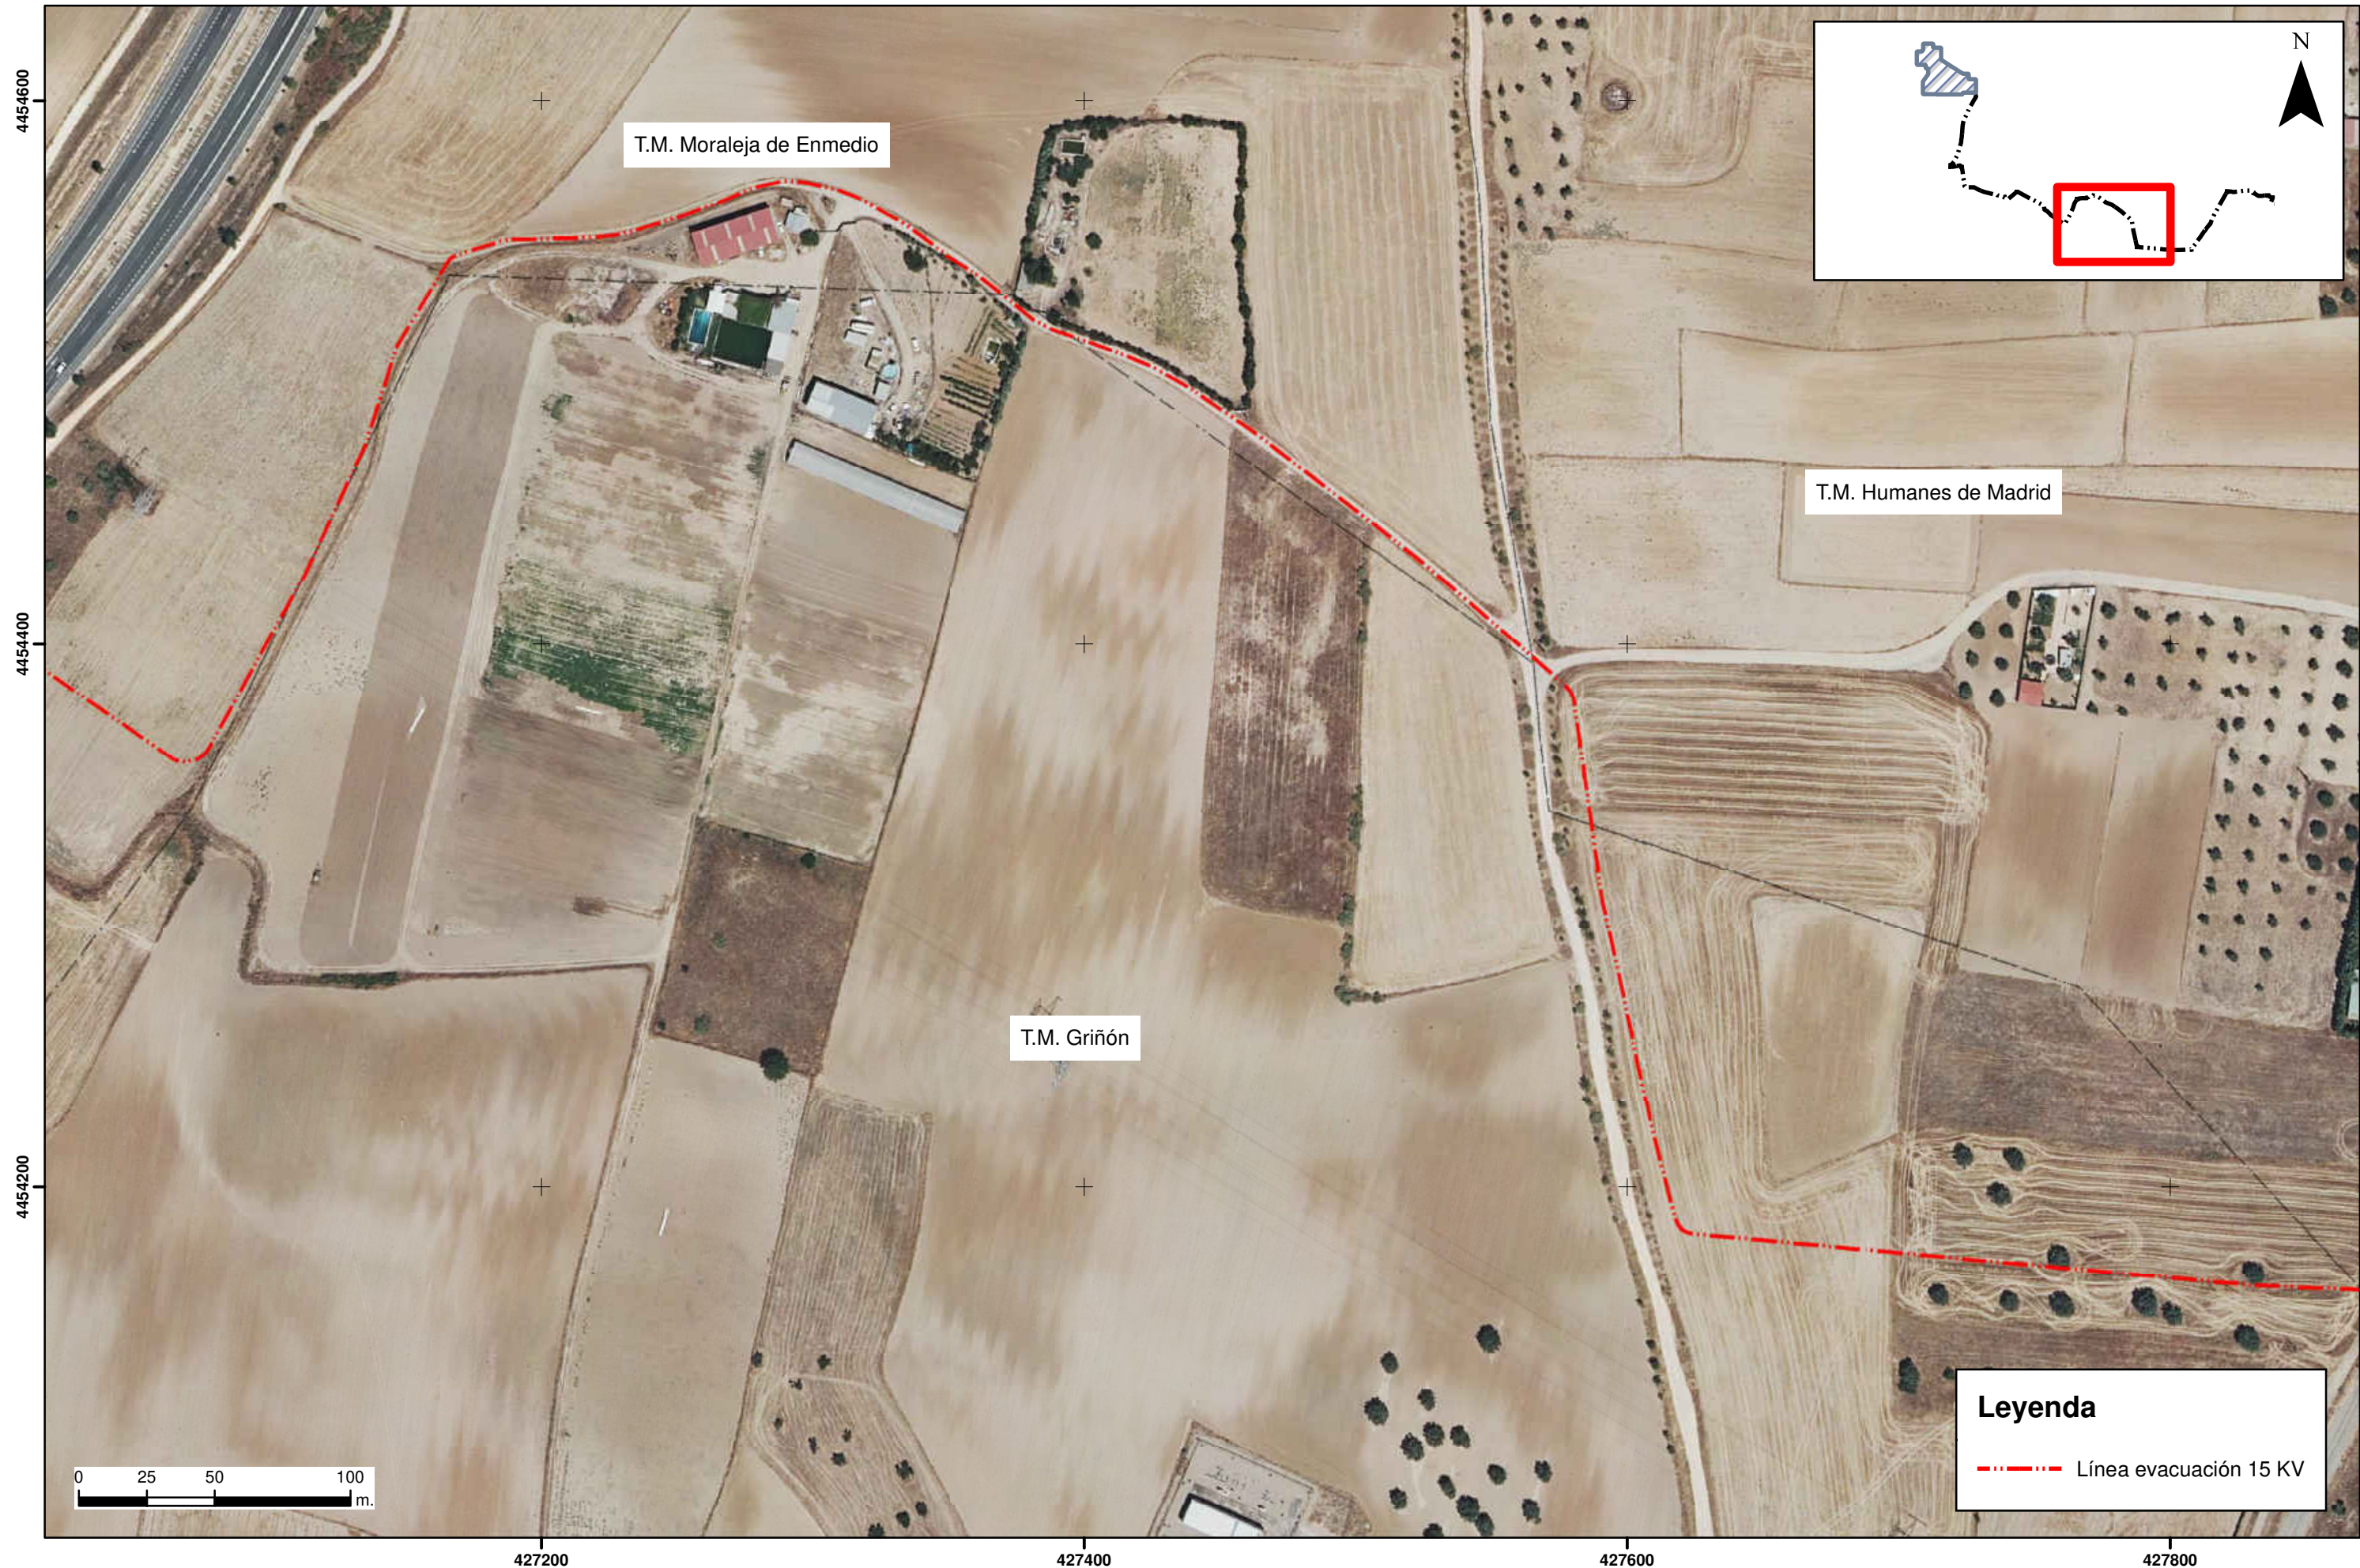

T.M. Moraleja de Enmedio

Leyenda

--- Línea evacuación 15 KV

Leyenda

----- Línea evacuación 15 KV

4454600

4454400

4454200

428000

428200

428400

428600

T.M. Humanes de Madrid

CENTRO DE SECCIONAMIENTO PARA CONEXIÓN PFV "MORALEJA"

Legenda

-  Línea evacuación 15 KV
-  STR HUMANES