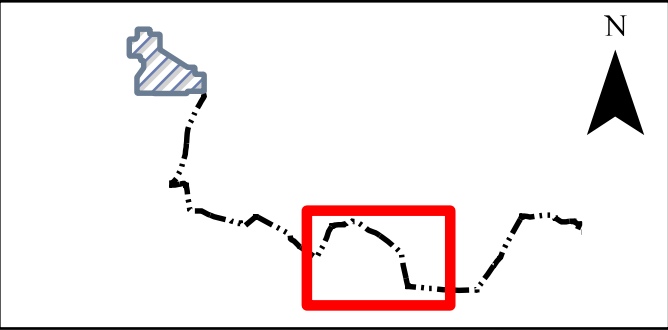

T.M. Moraleja de Enmedio

Leyenda

--- Línea evacuación 15 KV

Leyenda

----- Línea evacuación 15 KV

4454600

4454400

4454200

428000

428200

428400

428600

T.M. Humanes de Madrid

CENTRO DE SECCIONAMIENTO PARA CONEXIÓN PFV "MORALEJA"

Legenda

-  Línea evacuación 15 KV
-  STR HUMANES