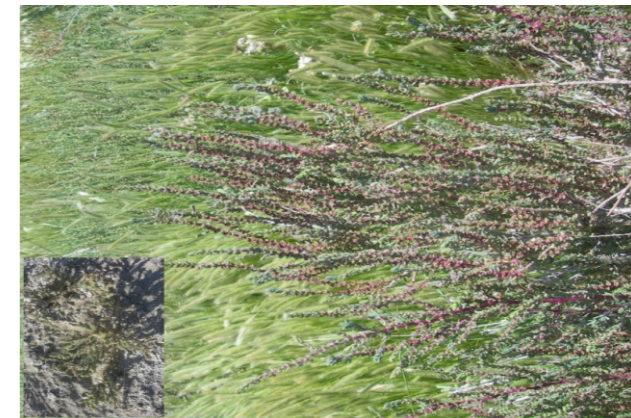

2022

PLANTAS DEL MES

Parque Regional
del Sureste

PARQUE REGIONAL DEL SURESTE

Flora de saladares

ENERO

Salicornia ramossissima (J. Woods)

FEBRERO

Microcnemum coralloides (Loscos & j. Pardo) Font Quer.

MARZO

Atriplex halimus (L.)

ABRIL

Suaeda vera Forssk. ex J.F. Gmel

MAYO

Arthrocnemum macrostachyum (Moric.) Moris in Moris & Delponte

JUNIO