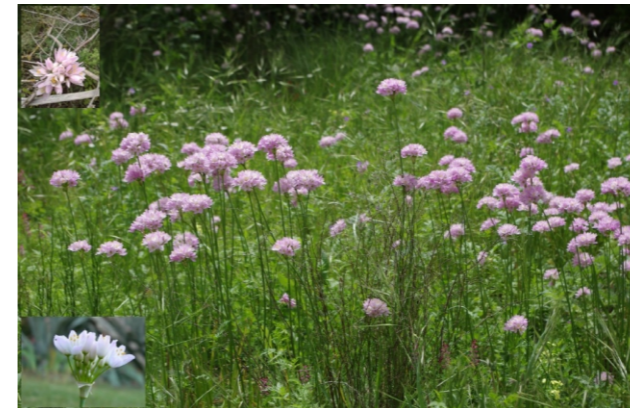

Microcnemum coralloides (Loscos & j. Pardo) Font Quer.

MARZO

Atriplex halimus (L.)

ABRIL

Suaeda vera Forssk. ex J.F. Gmel

MAYO

Arthrocnemum macrostachyum (Moric.) Moris in Moris & Delponte

JUNIO

Blackstonia imperfoliata (L. f.) Samp.

JULIO

Allium roseum (L.) Krock.

AGOSTO

Aeluropus littoralis (Gouan) Parl

SEPTIEMBRE

Frankenia pulverulenta L.

OCTUBRE