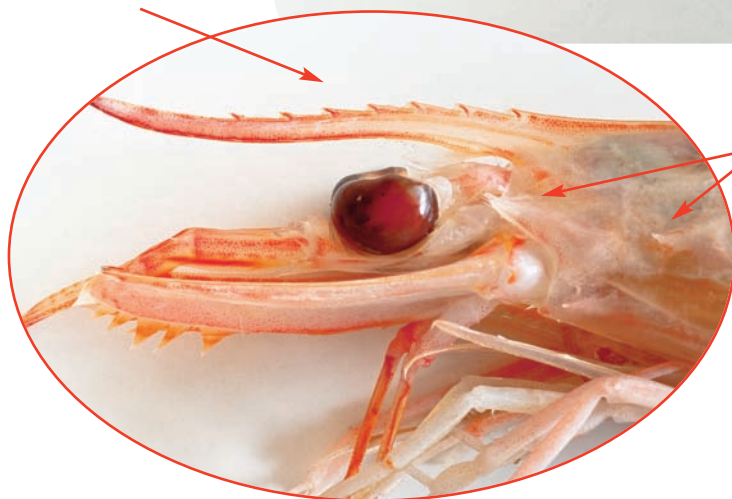

## *Parapenaeus longirostris*

## GAMBA BLANCA o DE ALTURA

### Características

Cuerpo liso de color rosa anaranjado. Rostro alargado y con espinas en la cabeza.

*Ocho dientes en forma de sierra en la parte superior del rostro y ninguno en la inferior*

*Dos espinas detrás de cada ojo*

### Talla mínima

Mediterráneo: 2 cm en el cefalotórax.  
Atlántico: 2,2 cm en el cefalotórax.