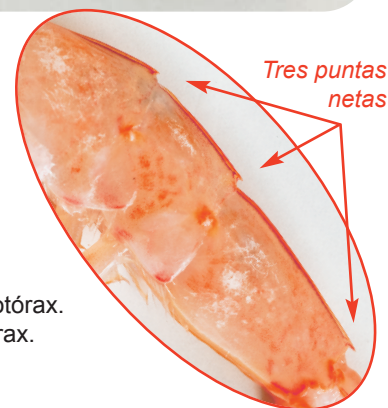

## GAMBA BLANCA o DE ALTURA

### Características

Cuerpo liso de color rosa anaranjado. Rostro alargado y con espinas en la cabeza.

*Ocho dientes en forma de sierra en la parte superior del rostro y ninguno en la inferior*

*Dos espinas detrás de cada ojo*

### Talla mínima

Mediterráneo: 2 cm en el cefalotórax.  
Atlántico: 2,2 cm en el cefalotórax.

### Comercialización

Pueden comercializarse en fresco, congeladas enteras y congeladas peladas.

*Tres puntas netas*