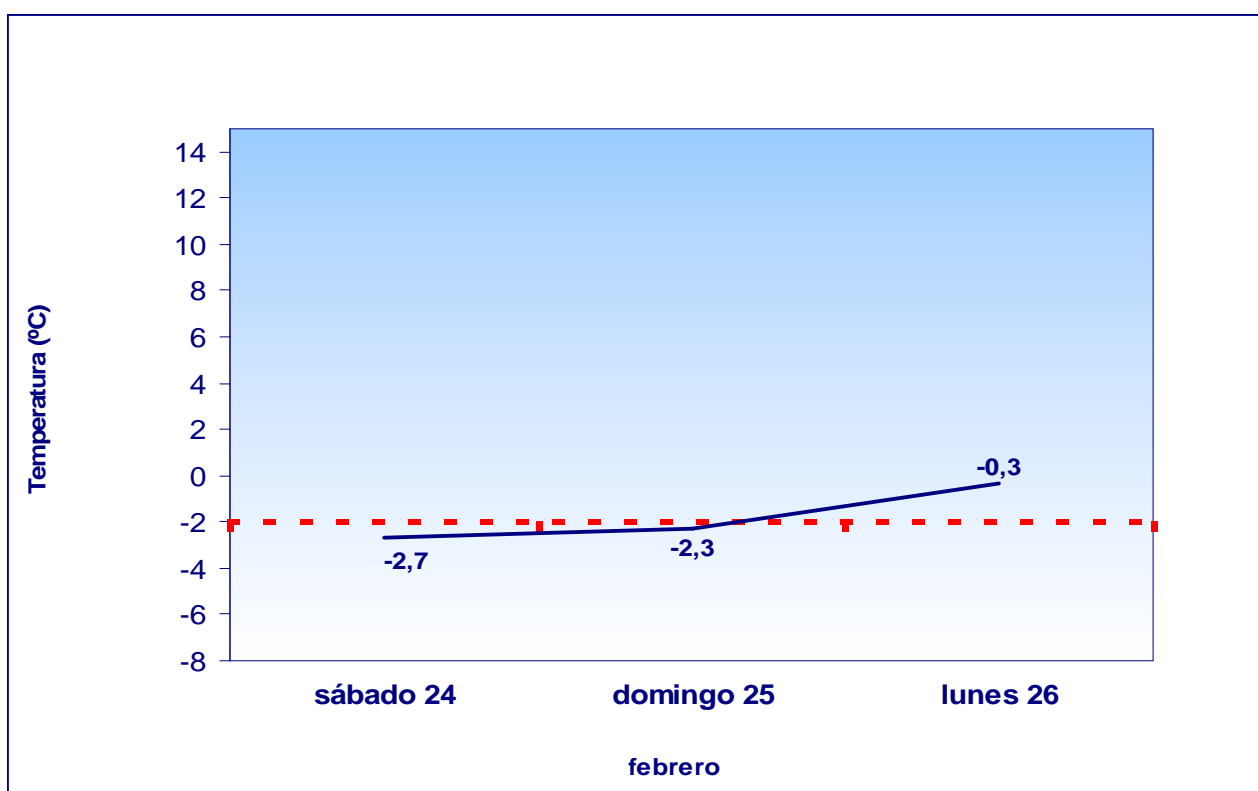

EVOLUCIÓN DE LAS TEMPERATURAS MÍNIMAS PREVISTAS PARA 3 DÍAS

Elaboración propia a partir de la media de las temperaturas mínimas previstas en los observatorios de Barajas, Cuatro Vientos, Getafe y Retiro. Datos meteorológicos facilitados por la Agencia Estatal de Meteorología. Ministerio de Agricultura, Alimentación y Medio Ambiente. La máxima fiabilidad de las previsiones alcanza las 72 horas.

TEMPERATURA MÍNIMA REGISTRADA HOY: -2,0 °C
(6 horas a.m.)

Nivel de Alerta: Temperatura mínima prevista para al menos uno de los tres días inferior a -2° C

Dirección General de Salud Pública
CONSEJERÍA DE SANIDAD

Comunidad de Madrid

Subdirección General de Sanidad Ambiental. Área de Vigilancia de Riesgos Ambientales en Salud