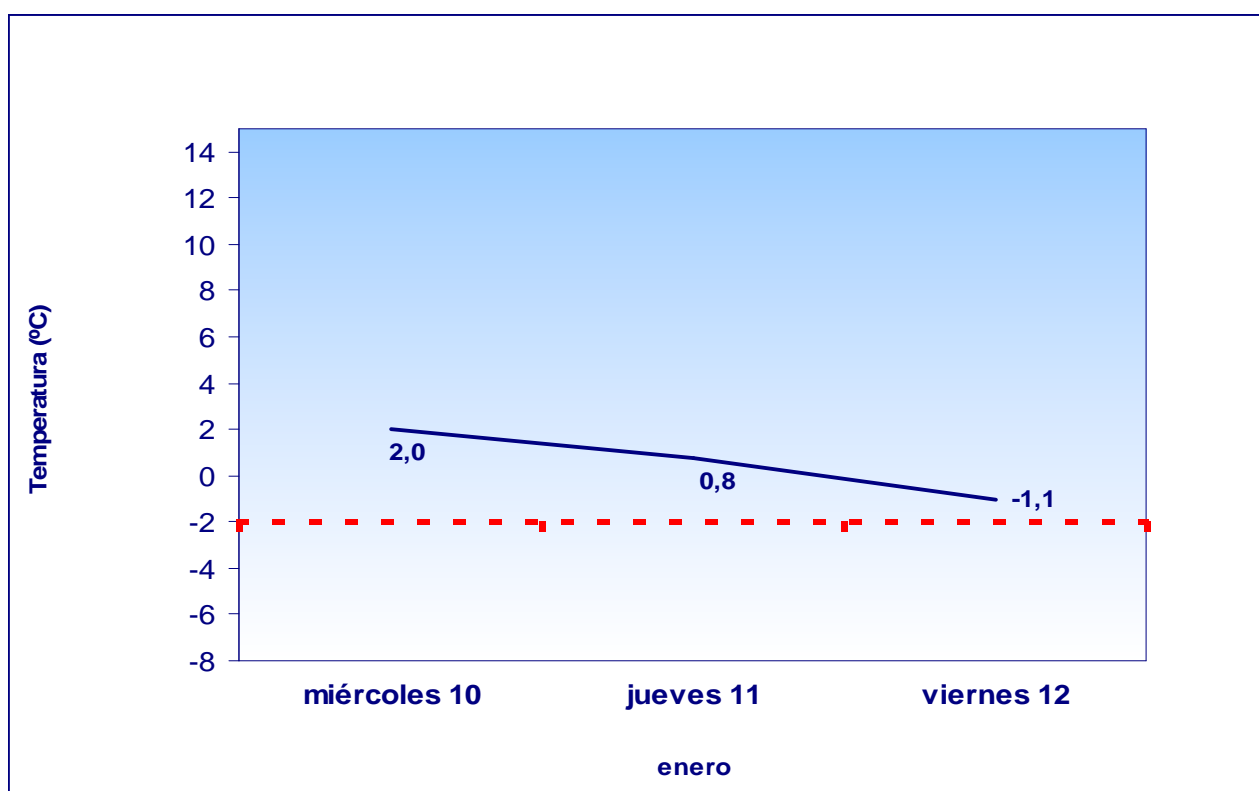

Comunidad de Madrid

Boletín de Información Olas de frío

Martes 9 de enero de 2018

SE DESACTIVA ALERTA POR FRÍO

Por temperatura mínima prevista para mañana y los dos días siguientes superior a 2 grados bajo cero.

EVOLUCIÓN DE LAS TEMPERATURAS MÍNIMAS PREVISTAS PARA 3 DÍAS

Elaboración propia a partir de la media de las temperaturas mínimas previstas en los observatorios de Barajas, Cuatro Vientos, Getafe y Retiro. Datos meteorológicos facilitados por la Agencia Estatal de Meteorología. Ministerio de Agricultura, Alimentación y Medio Ambiente. La máxima fiabilidad de las previsiones alcanza las 72 horas.