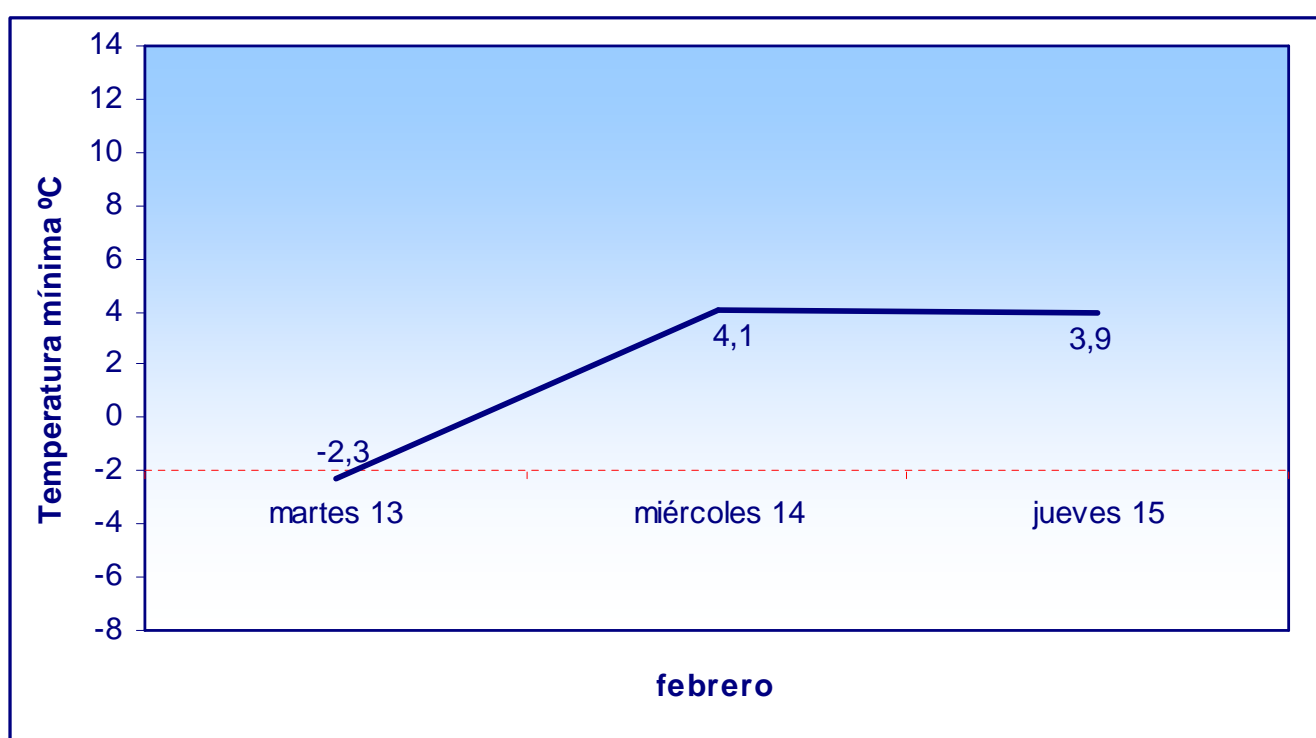

Comunidad de Madrid

Subdirección General de Sanidad Ambiental. Área de Vigilancia de Riesgos Ambientales en Salud

Boletín de Información Olas de frío

Lunes 12 de febrero 2018

ALERTA POR FRÍO

Por temperatura mínima prevista para mañana inferior a dos grados bajo cero

EVOLUCIÓN DE LAS TEMPERATURAS MÍNIMAS PREVISTAS PARA 3 DÍAS

Elaboración propia a partir de la media de las temperaturas mínimas previstas en los observatorios de Barajas, Cuatro Vientos, Getafe y Retiro. Datos meteorológicos facilitados por la Agencia Estatal de Meteorología. Ministerio de Agricultura, Alimentación y Medio Ambiente. La máxima fiabilidad de las previsiones alcanza las 72 horas.