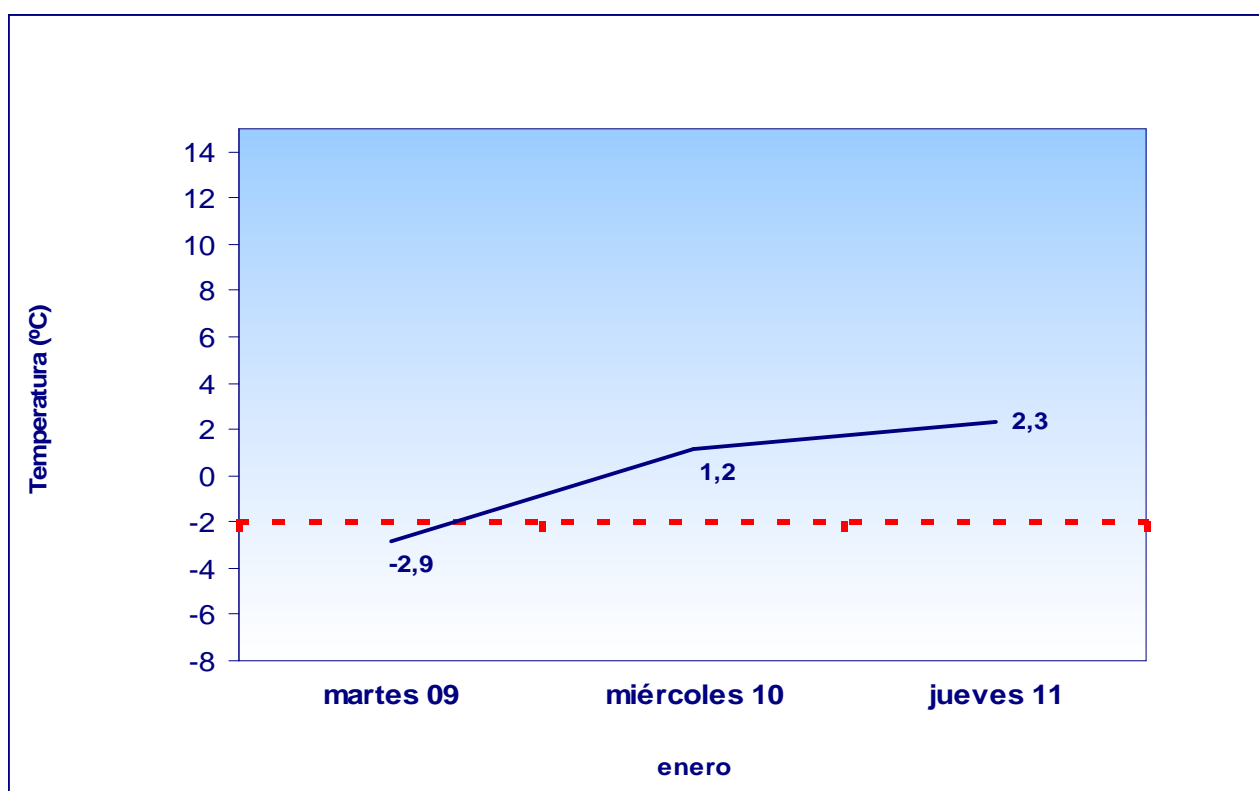

Comunidad de Madrid

Lunes 8 de enero de 2018

ALERTA POR FRÍO

Por temperatura mínima prevista para mañana inferior a 2 grados bajo cero.

EVOLUCIÓN DE LAS TEMPERATURAS MÍNIMAS PREVISTAS PARA 3 DÍAS

Elaboración propia a partir de la media de las temperaturas mínimas previstas en los observatorios de Barajas, Cuatro Vientos, Getafe y Retiro. Datos meteorológicos facilitados por la Agencia Estatal de Meteorología. Ministerio de Agricultura, Alimentación y Medio Ambiente. La máxima fiabilidad de las previsiones alcanza las 72 horas.