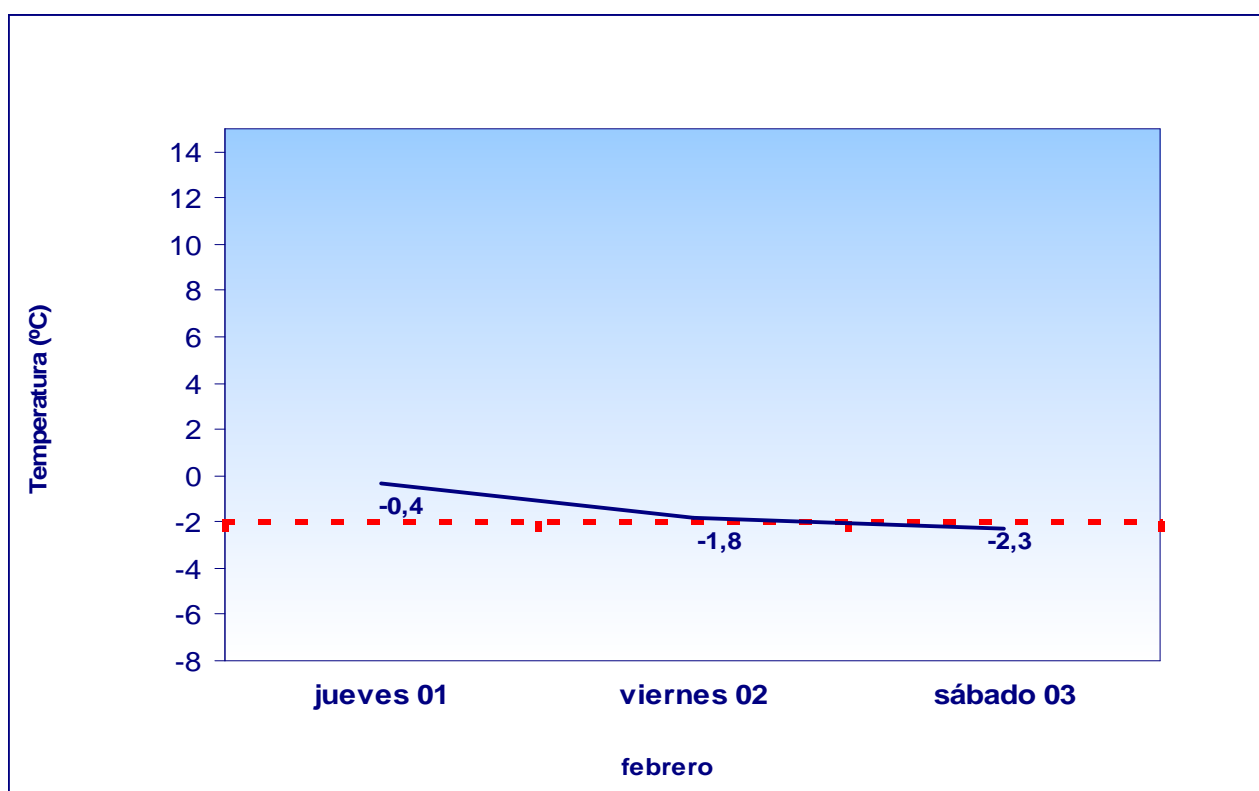

Comunidad de Madrid

Miércoles 31 de enero de 2018

ALERTA POR FRÍO

Por temperatura mínima prevista para el sábado inferior a 2 grados bajo cero.

EVOLUCIÓN DE LAS TEMPERATURAS MÍNIMAS PREVISTAS PARA 3 DÍAS

Elaboración propia a partir de la media de las temperaturas mínimas previstas en los observatorios de Barajas, Cuatro Vientos, Getafe y Retiro. Datos meteorológicos facilitados por la Agencia Estatal de Meteorología. Ministerio de Agricultura, Alimentación y Medio Ambiente. La máxima fiabilidad de las previsiones alcanza las 72 horas.