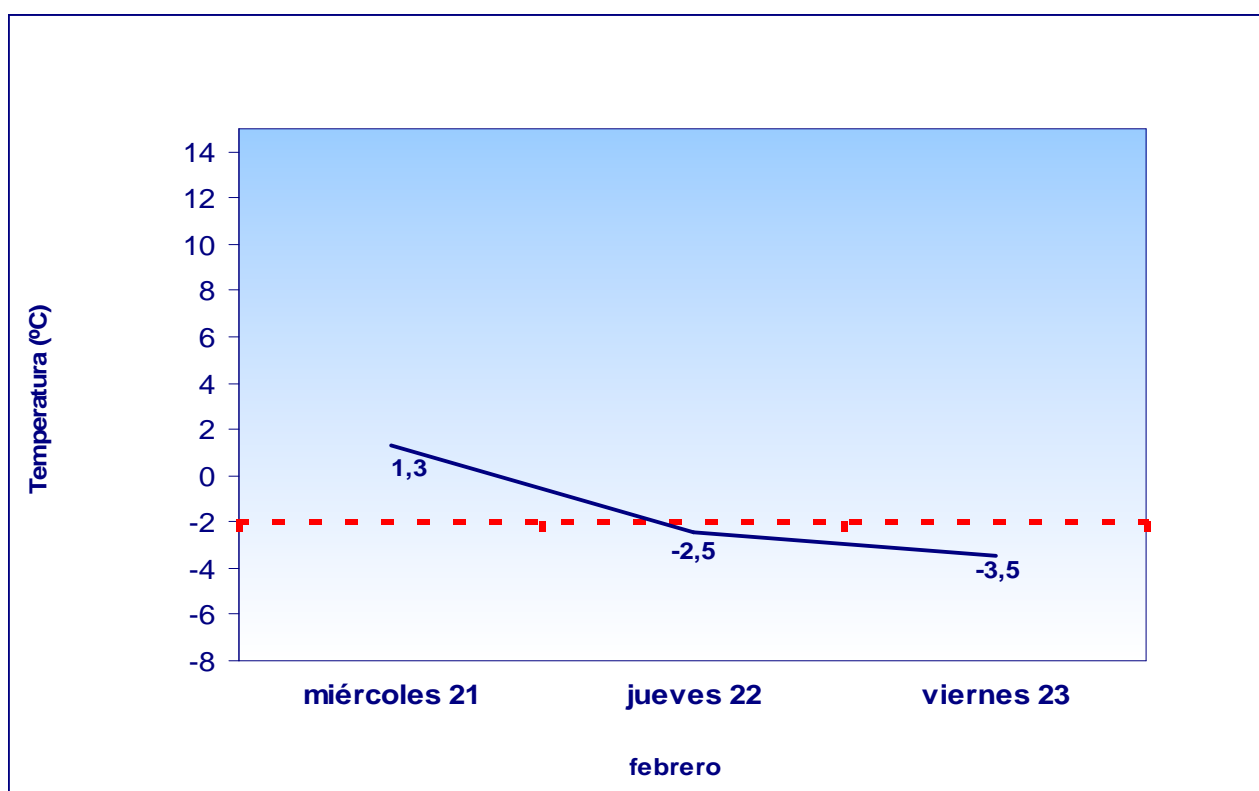

EVOLUCIÓN DE LAS TEMPERATURAS MÍNIMAS PREVISTAS PARA 3 DÍAS

Elaboración propia a partir de la media de las temperaturas mínimas previstas en los observatorios de Barajas, Cuatro Vientos, Getafe y Retiro. Datos meteorológicos facilitados por la Agencia Estatal de Meteorología. Ministerio de Agricultura, Alimentación y Medio Ambiente. La máxima fiabilidad de las previsiones alcanza las 72 horas.

**TEMPERATURA MÍNIMA REGISTRADA HOY: 6,2 °C
(6 horas a.m.)**

Nivel de Alerta: Temperatura mínima prevista para al menos uno de los tres días inferior a -2° C

Dirección General de Salud Pública
CONSEJERÍA DE SANIDAD

Comunidad de Madrid