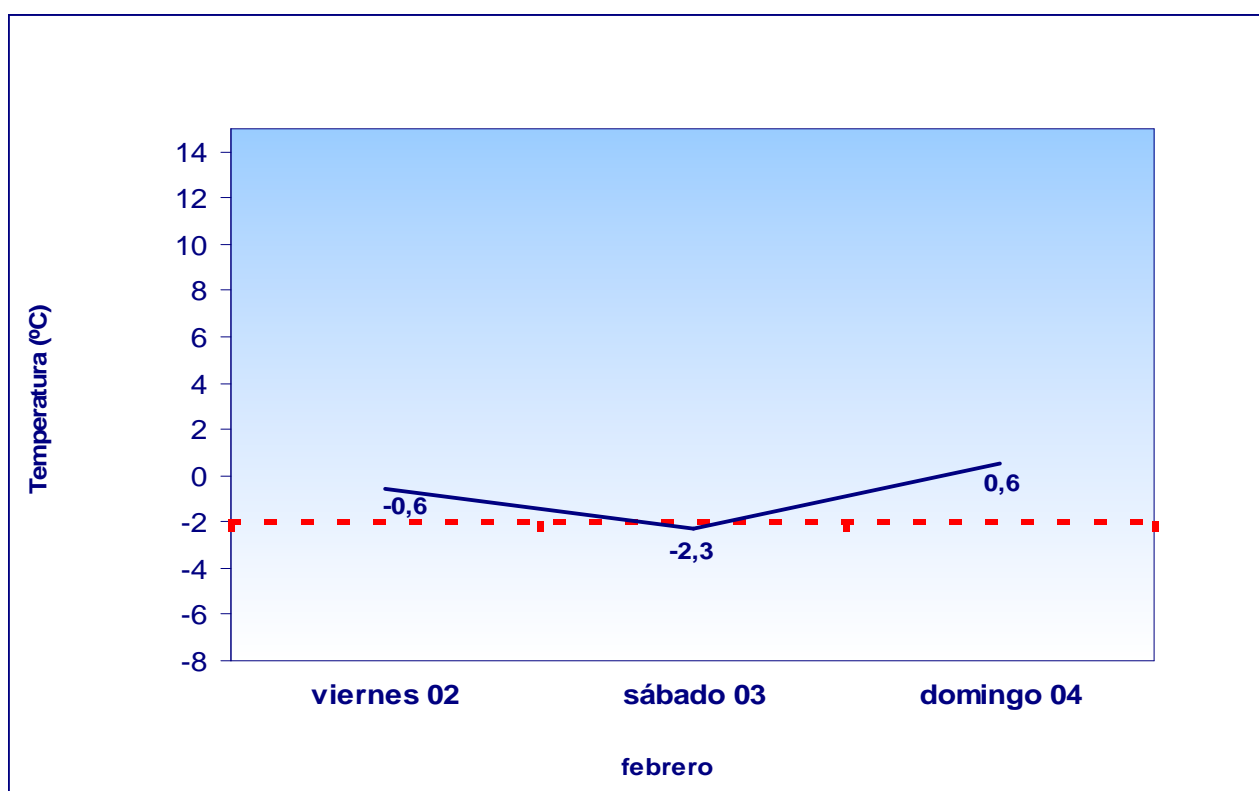

Comunidad de Madrid

Boletín de Información Olas de frío

Jueves 1 de febrero de 2018

ALERTA POR FRÍO

Por temperatura mínima prevista para el sábado inferior a 2 grados bajo cero.

EVOLUCIÓN DE LAS TEMPERATURAS MÍNIMAS PREVISTAS PARA 3 DÍAS

Elaboración propia a partir de la media de las temperaturas mínimas previstas en los observatorios de Barajas, Cuatro Vientos, Getafe y Retiro. Datos meteorológicos facilitados por la Agencia Estatal de Meteorología. Ministerio de Agricultura, Alimentación y Medio Ambiente. La máxima fiabilidad de las previsiones alcanza las 72 horas.