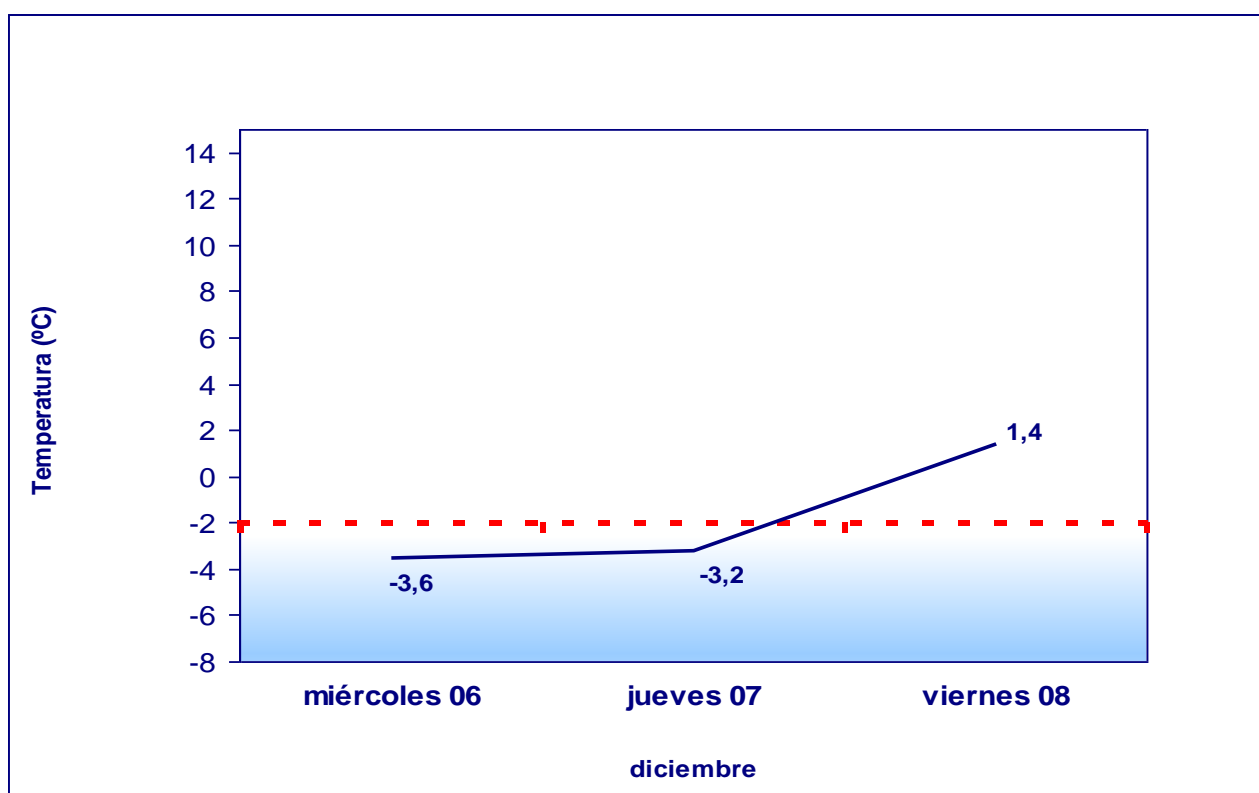

Elaboración propia a partir de la media de las temperaturas mínimas previstas en los observatorios de Barajas, Cuatro Vientos, Getafe y Retiro. Datos meteorológicos facilitados por la Agencia Estatal de Meteorología. Ministerio de Agricultura, Alimentación y Medio Ambiente. La máxima fiabilidad de las previsiones alcanza las 72 horas.