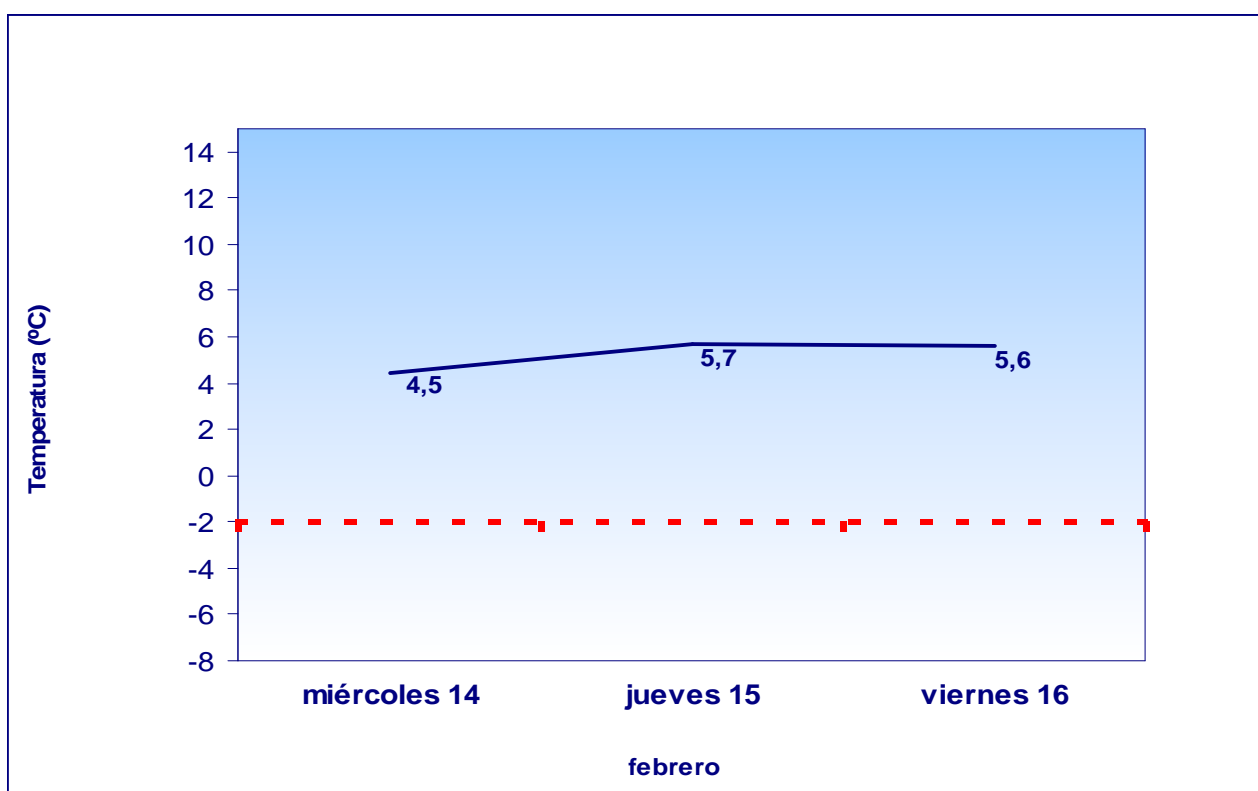

Por temperatura mínima prevista para mañana y los dos días siguientes muy por encima del umbral de -2°C .

EVOLUCIÓN DE LAS TEMPERATURAS MÍNIMAS PREVISTAS PARA 3 DÍAS

Elaboración propia a partir de la media de las temperaturas mínimas previstas en los observatorios de Barajas, Cuatro Vientos, Getafe y Retiro. Datos meteorológicos facilitados por la Agencia Estatal de Meteorología. Ministerio de Agricultura, Alimentación y Medio Ambiente. La máxima fiabilidad de las previsiones alcanza las 72 horas.