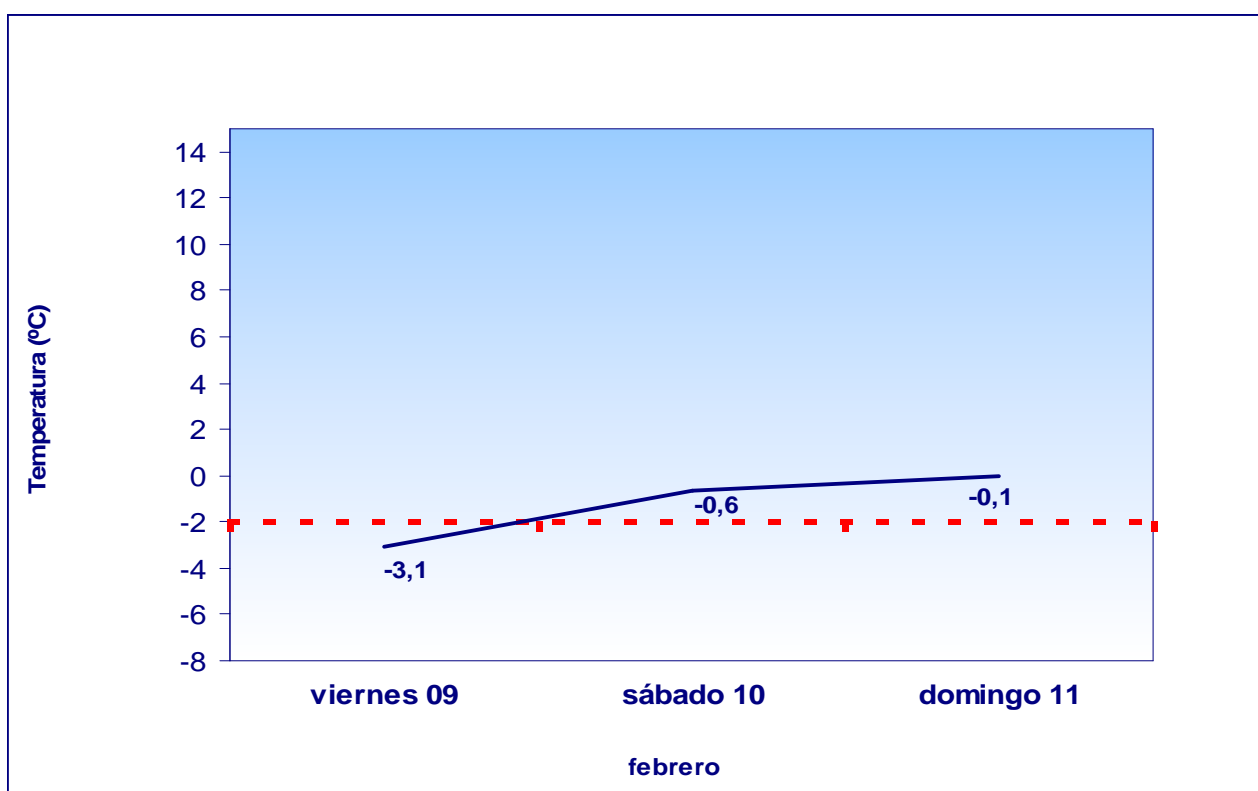

Comunidad de Madrid

Boletín de Información Olas de frío

Jueves 8 de febrero 2018

ALERTA POR FRÍO

Por temperatura mínima prevista para mañana inferior a 2 grados bajo cero.

EVOLUCIÓN DE LAS TEMPERATURAS MÍNIMAS PREVISTAS PARA 3 DÍAS

Elaboración propia a partir de la media de las temperaturas mínimas previstas en los observatorios de Barajas, Cuatro Vientos, Getafe y Retiro. Datos meteorológicos facilitados por la Agencia Estatal de Meteorología. Ministerio de Agricultura, Alimentación y Medio Ambiente. La máxima fiabilidad de las previsiones alcanza las 72 horas.