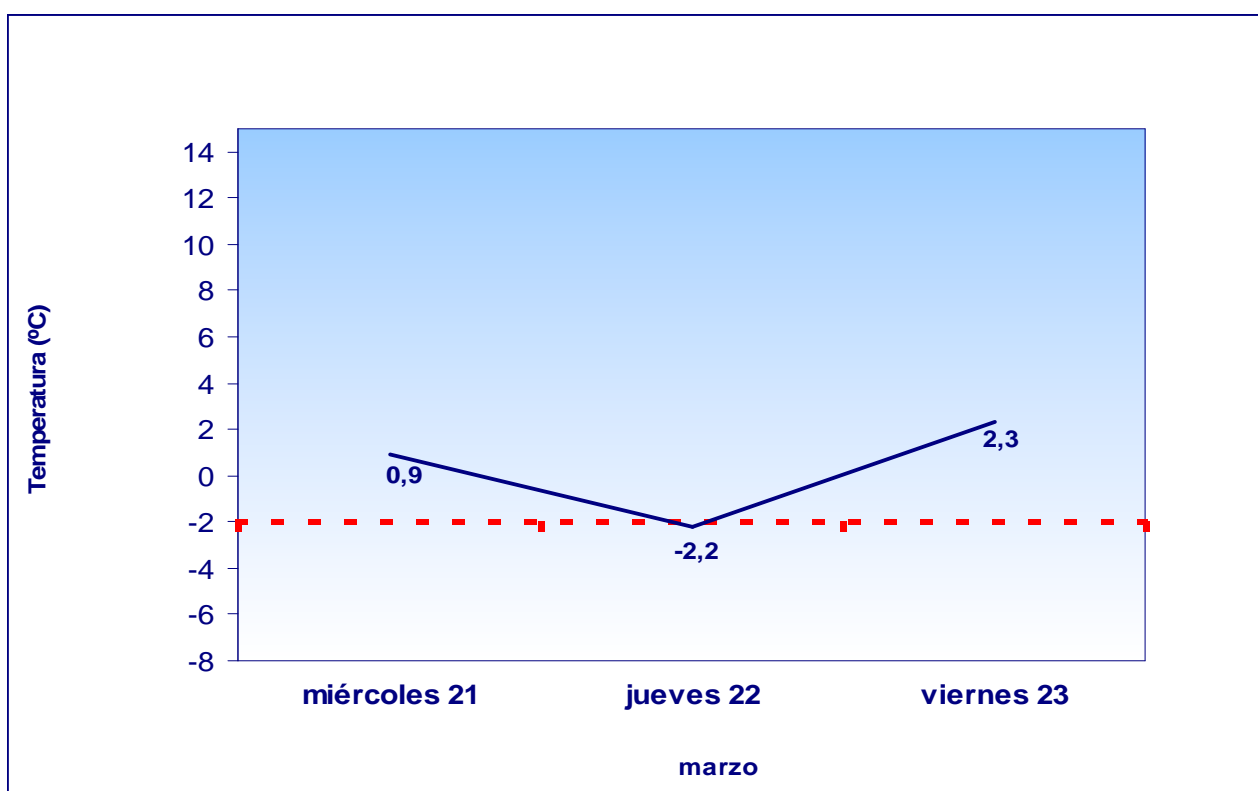

EVOLUCIÓN DE LAS TEMPERATURAS MÍNIMAS PREVISTAS PARA 3 DÍAS

Elaboración propia a partir de la media de las temperaturas mínimas previstas en los observatorios de Barajas, Cuatro Vientos, Getafe y Retiro. Datos meteorológicos facilitados por la Agencia Estatal de Meteorología. Ministerio de Agricultura, Alimentación y Medio Ambiente. La máxima fiabilidad de las previsiones alcanza las 72 horas.

TEMPERATURA MÍNIMA REGISTRADA HOY: 2,7 °C
(6 horas a.m.)

Nivel de Alerta: Temperatura mínima prevista para al menos uno de los tres días inferior a -2° C

Dirección General de Salud Pública
CONSEJERÍA DE SANIDAD

Comunidad de Madrid