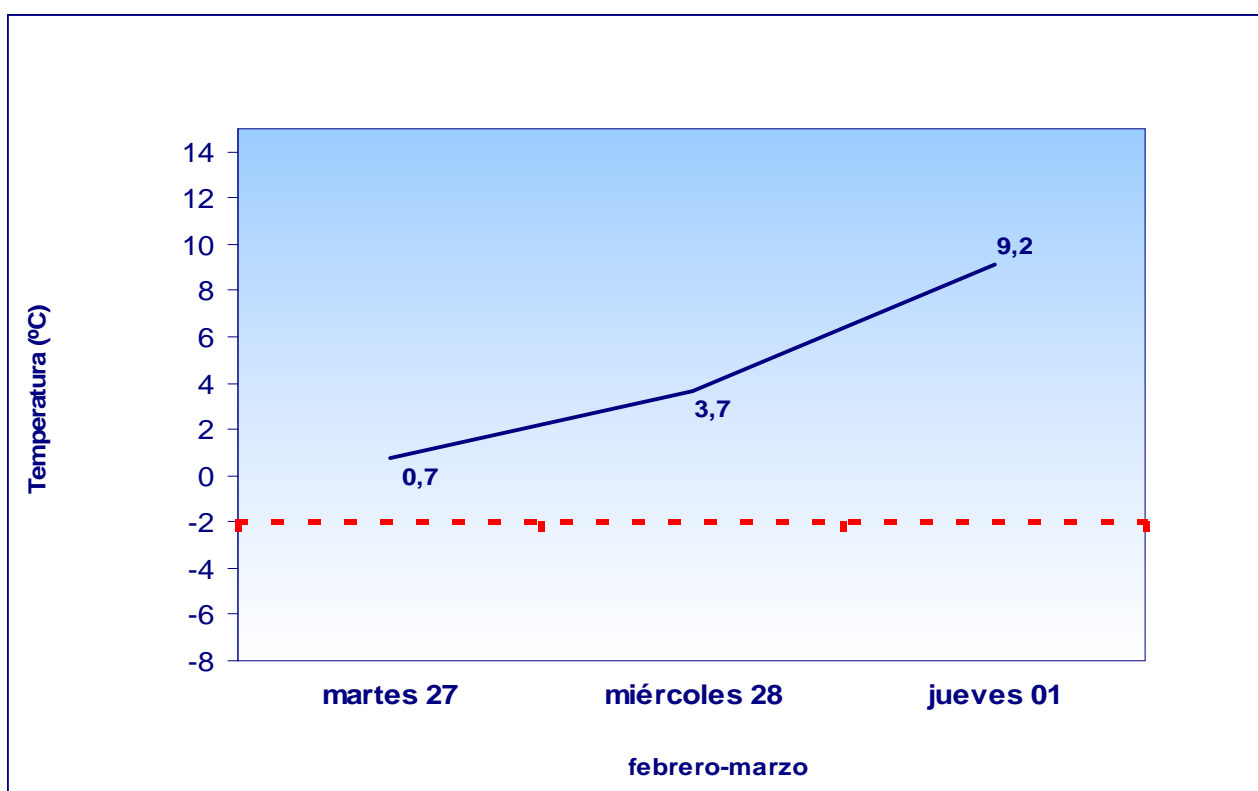

EVOLUCIÓN DE LAS TEMPERATURAS MÍNIMAS PREVISTAS PARA 3 DÍAS

Elaboración propia a partir de la media de las temperaturas mínimas previstas en los observatorios de Barajas, Cuatro Vientos, Getafe y Retiro. Datos meteorológicos facilitados por la Agencia Estatal de Meteorología. Ministerio de Agricultura, Alimentación y Medio Ambiente. La máxima fiabilidad de las previsiones alcanza las 72 horas.

**TEMPERATURA MÍNIMA REGISTRADA HOY: 0,3 °C
(6 horas a.m.)**

Nivel de Alerta: Temperatura mínima prevista para al menos uno de los tres días inferior a -2° C

Dirección General de Salud Pública
CONSEJERÍA DE SANIDAD

Comunidad de Madrid

Subdirección General de Sanidad Ambiental. Área de Vigilancia de Riesgos Ambientales en Salud