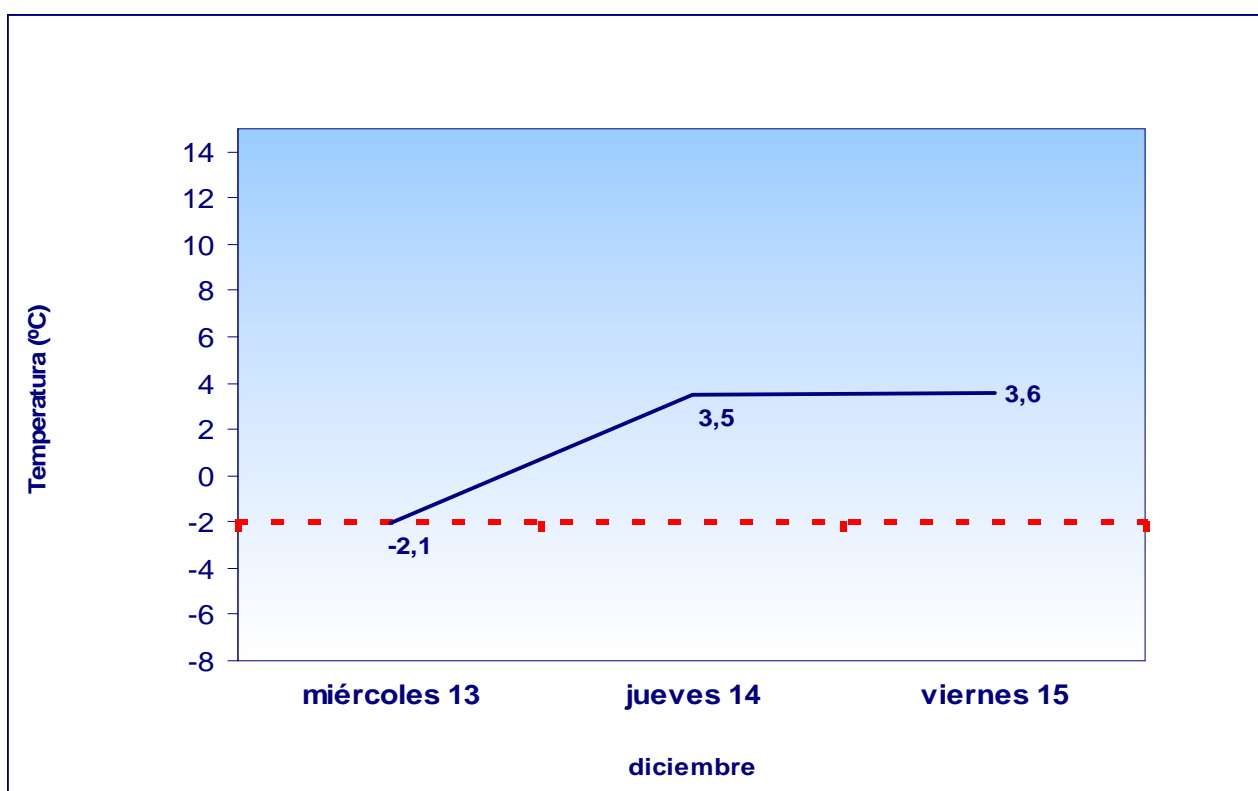

Elaboración propia a partir de la media de las temperaturas mínimas previstas en los observatorios de Barajas, Cuatro Vientos, Getafe y Retiro. Datos meteorológicos facilitados por la Agencia Estatal de Meteorología. Ministerio de Agricultura, Alimentación y Medio Ambiente. La máxima fiabilidad de las previsiones alcanza las 72 horas.

**TEMPERATURA MÍNIMA REGISTRADA HOY: 6,5 °C
(6 horas a.m.)**

Nivel de Alerta: Temperatura mínima prevista para al menos uno de los tres días inferior a -2° C

Dirección General de Salud Pública
CONSEJERÍA DE SANIDAD

Comunidad de Madrid

Boletín de Información Olas de frío

Martes 12 de diciembre de 2017

ALERTA POR FRÍO

Por temperatura mínima prevista para mañana inferior a 2 grados bajo cero.

EVOLUCIÓN DE LAS TEMPERATURAS MÍNIMAS PREVISTAS PARA 3 DÍAS