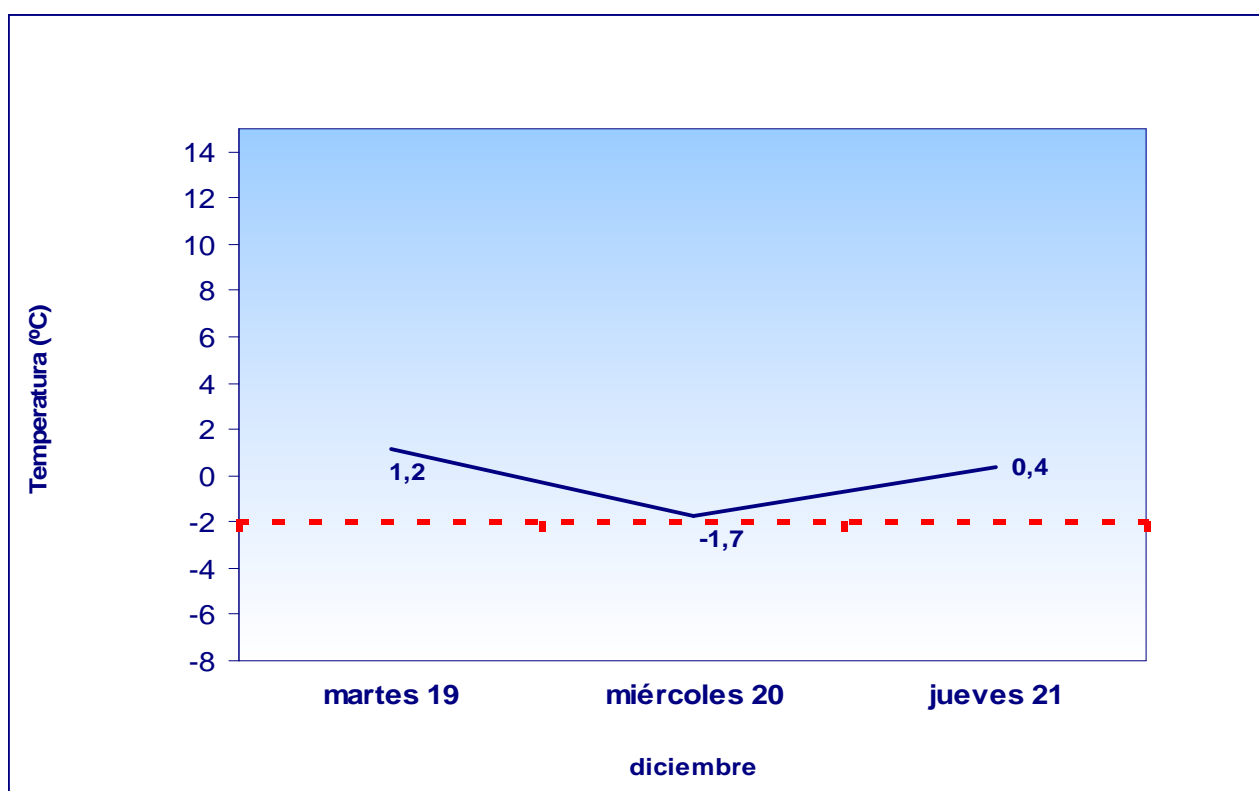

Elaboración propia a partir de la media de las temperaturas mínimas previstas en los observatorios de Barajas, Cuatro Vientos, Getafe y Retiro. Datos meteorológicos facilitados por la Agencia Estatal de Meteorología. Ministerio de Agricultura, Alimentación y Medio Ambiente. La máxima fiabilidad de las previsiones alcanza las 72 horas.

**TEMPERATURA MÍNIMA REGISTRADA HOY: 8,3 °C
(6 horas a.m.)**

Nivel de Alerta: Temperatura mínima prevista para al menos uno de los tres días inferior a -2° C

Dirección General de Salud Pública
CONSEJERÍA DE SANIDAD

Comunidad de Madrid

Boletín de Información Olas de frío

Lunes 18 de diciembre de 2017

SE DESACTIVA ALERTA POR FRÍO

Por temperatura mínima prevista para mañana y los dos días siguientes por encima de 2 grados bajo cero.

EVOLUCIÓN DE LAS TEMPERATURAS MÍNIMAS PREVISTAS PARA 3 DÍAS

Elaboración propia a partir de la media de las temperaturas mínimas previstas en los observatorios de Barajas, Cuatro Vientos, Getafe y Retiro. Datos meteorológicos facilitados por la Agencia Estatal de Meteorología. Ministerio de Agricultura, Alimentación y Medio Ambiente. La máxima fiabilidad de las previsiones alcanza las 72 horas.