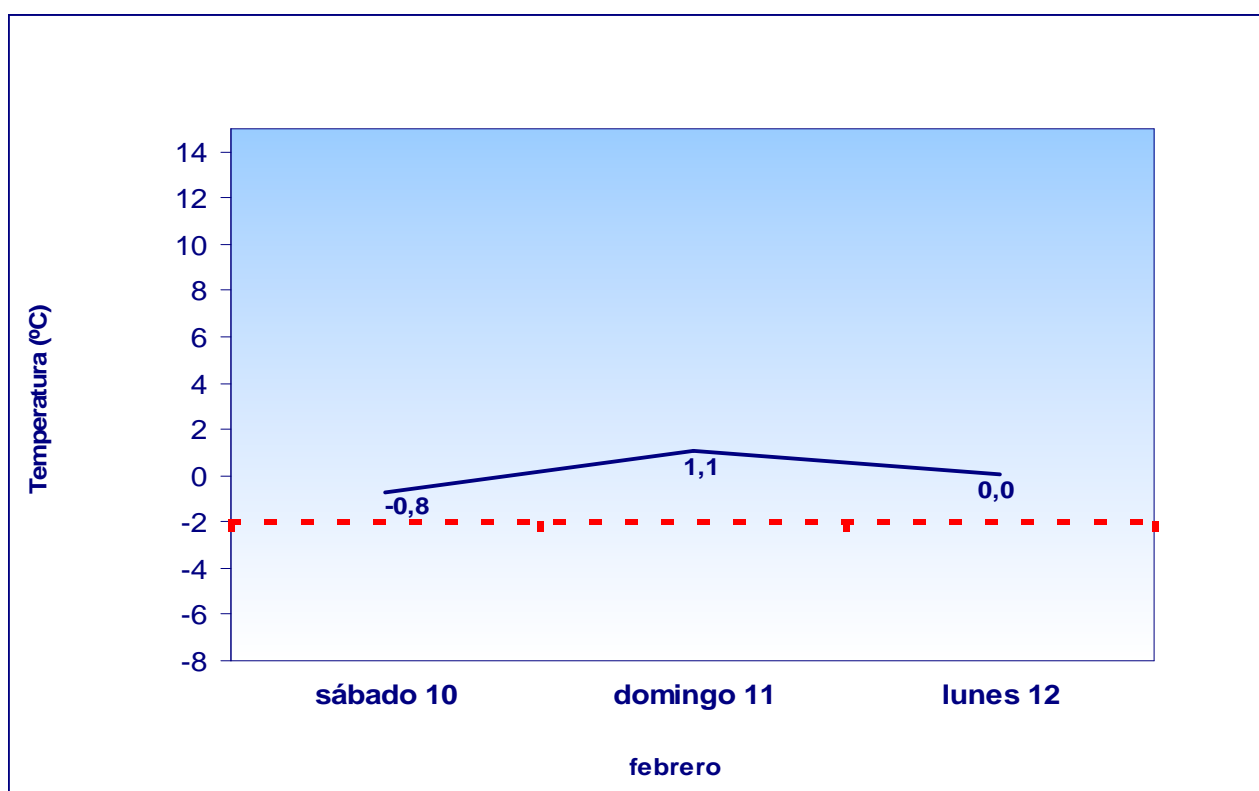

Por temperatura mínima prevista para mañana y los dos días siguientes por encima de 2 grados bajo cero.

EVOLUCIÓN DE LAS TEMPERATURAS MÍNIMAS PREVISTAS PARA 3 DÍAS

Elaboración propia a partir de la media de las temperaturas mínimas previstas en los observatorios de Barajas, Cuatro Vientos, Getafe y Retiro. Datos meteorológicos facilitados por la Agencia Estatal de Meteorología. Ministerio de Agricultura, Alimentación y Medio Ambiente. La máxima fiabilidad de las previsiones alcanza las 72 horas.