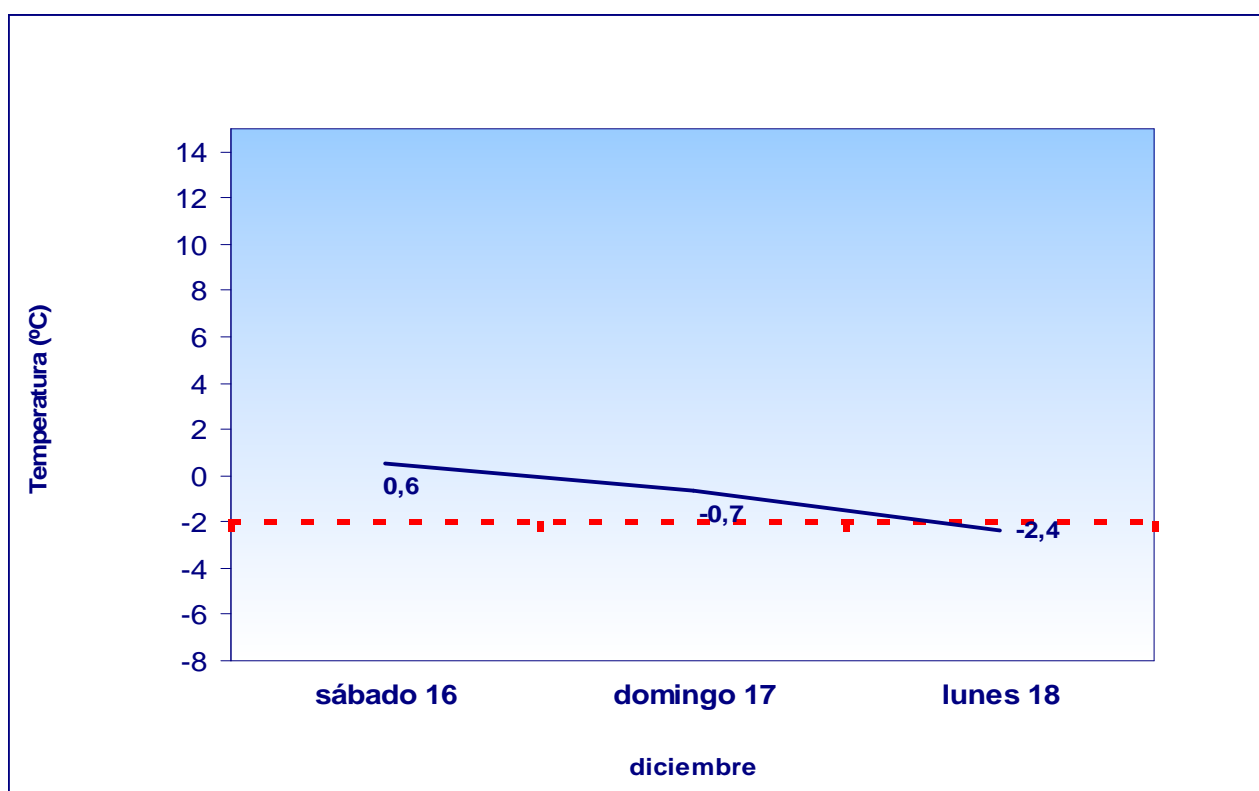

Comunidad de Madrid

Boletín de Información Olas de frío

Viernes 15 de diciembre de 2017

ALERTA POR FRÍO

Por temperatura mínima prevista para el lunes 18 de diciembre inferior a 2 grados bajo cero.

EVOLUCIÓN DE LAS TEMPERATURAS MÍNIMAS PREVISTAS PARA 3 DÍAS

Elaboración propia a partir de la media de las temperaturas mínimas previstas en los observatorios de Barajas, Cuatro Vientos, Getafe y Retiro. Datos meteorológicos facilitados por la Agencia Estatal de Meteorología. Ministerio de Agricultura, Alimentación y Medio Ambiente. La máxima fiabilidad de las previsiones alcanza las 72 horas.