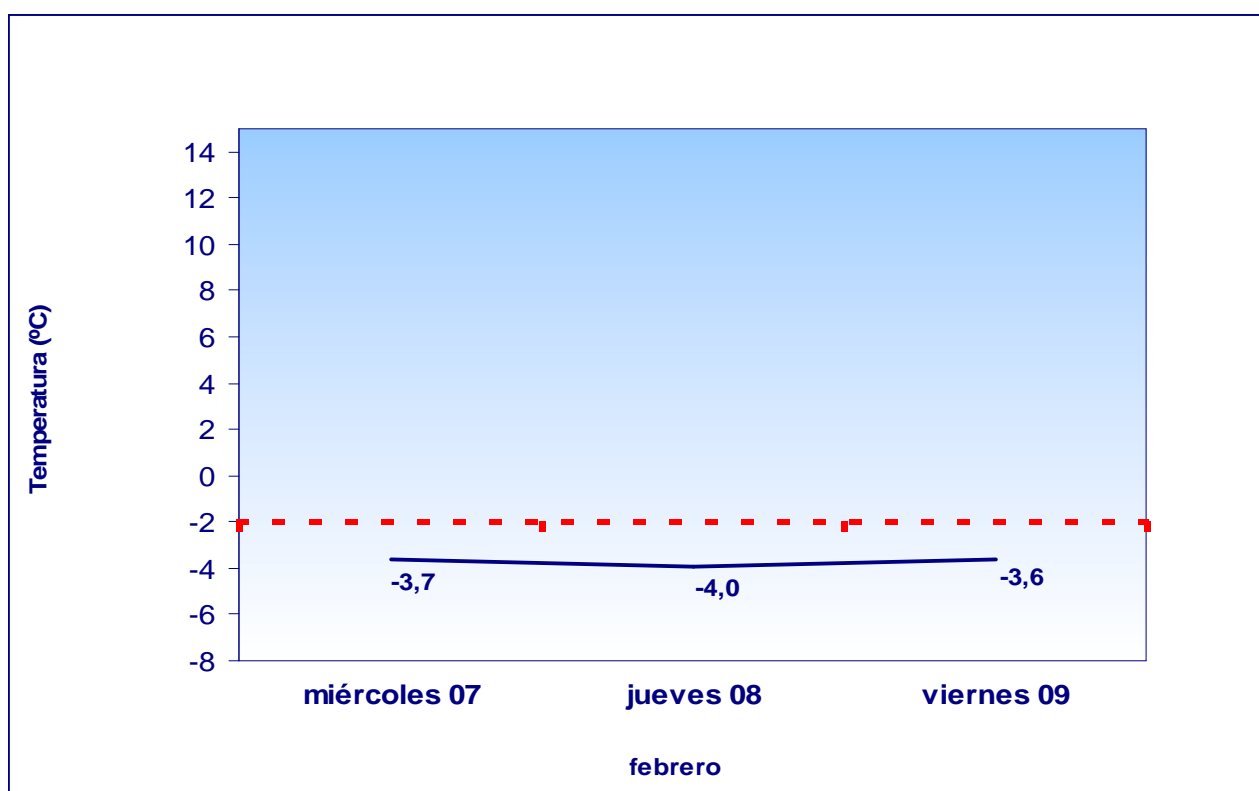

Comunidad de Madrid

Martes 6 de febrero 2018

ALERTA POR FRÍO

Por temperatura mínima prevista para los próximos tres días inferior a 2 grados bajo cero.

EVOLUCIÓN DE LAS TEMPERATURAS MÍNIMAS PREVISTAS PARA 3 DÍAS

Elaboración propia a partir de la media de las temperaturas mínimas previstas en los observatorios de Barajas, Cuatro Vientos, Getafe y Retiro. Datos meteorológicos facilitados por la Agencia Estatal de Meteorología. Ministerio de Agricultura, Alimentación y Medio Ambiente. La máxima fiabilidad de las previsiones alcanza las 72 horas.