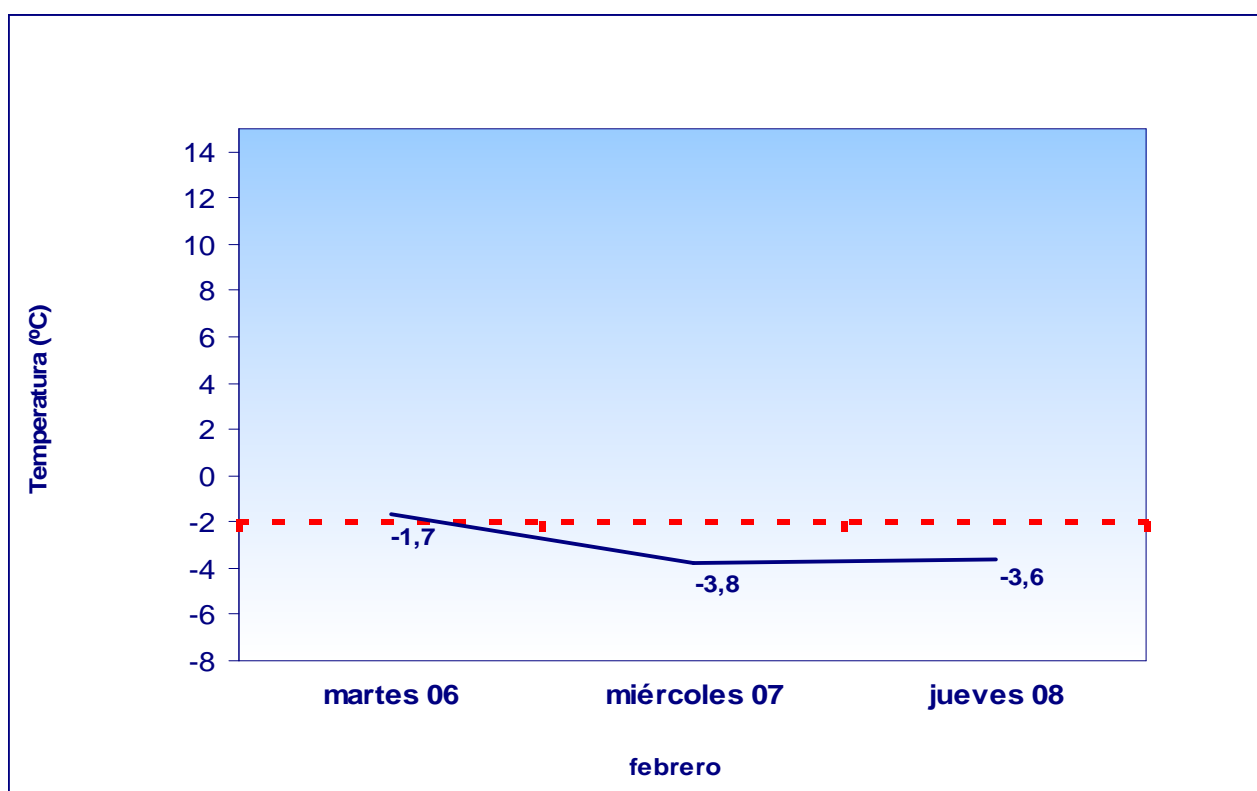

Comunidad de Madrid

Lunes 5 de febrero de 2018

ALERTA POR FRÍO

Por temperatura mínima prevista para el miércoles y jueves inferior a 2 grados bajo cero.

EVOLUCIÓN DE LAS TEMPERATURAS MÍNIMAS PREVISTAS PARA 3 DÍAS

Elaboración propia a partir de la media de las temperaturas mínimas previstas en los observatorios de Barajas, Cuatro Vientos, Getafe y Retiro. Datos meteorológicos facilitados por la Agencia Estatal de Meteorología. Ministerio de Agricultura, Alimentación y Medio Ambiente. La máxima fiabilidad de las previsiones alcanza las 72 horas.