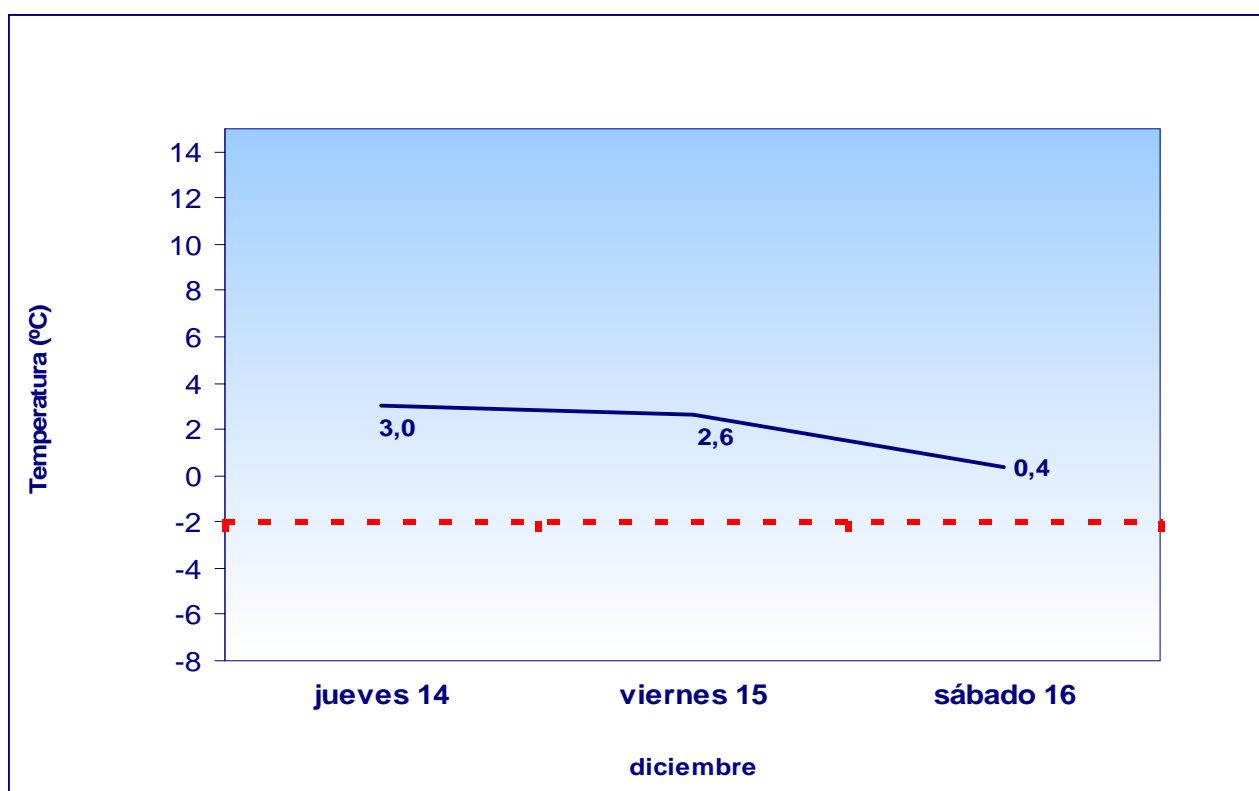

Elaboración propia a partir de la media de las temperaturas mínimas previstas en los observatorios de Barajas, Cuatro Vientos, Getafe y Retiro. Datos meteorológicos facilitados por la Agencia Estatal de Meteorología. Ministerio de Agricultura, Alimentación y Medio Ambiente. La máxima fiabilidad de las previsiones alcanza las 72 horas.

TEMPERATURA MÍNIMA REGISTRADA HOY: 0,4 °C
(6 horas a.m.)

Nivel de Alerta: Temperatura mínima prevista para al menos uno de los tres días inferior a -2° C

Dirección General de Salud Pública
CONSEJERÍA DE SANIDAD

Comunidad de Madrid

Boletín de Información Olas de frío

Miércoles 13 de diciembre de 2017

SE DESACTIVA ALERTA POR FRÍO

Por temperatura mínima prevista para mañana y los dos días siguientes superior a 2 grados bajo cero.

EVOLUCIÓN DE LAS TEMPERATURAS MÍNIMAS PREVISTAS PARA 3 DÍAS

Elaboración propia a partir de la media de las temperaturas mínimas previstas en los observatorios de Barajas, Cuatro Vientos, Getafe y Retiro. Datos meteorológicos facilitados por la Agencia Estatal de Meteorología. Ministerio de Agricultura, Alimentación y Medio Ambiente. La máxima fiabilidad de las previsiones alcanza las 72 horas.