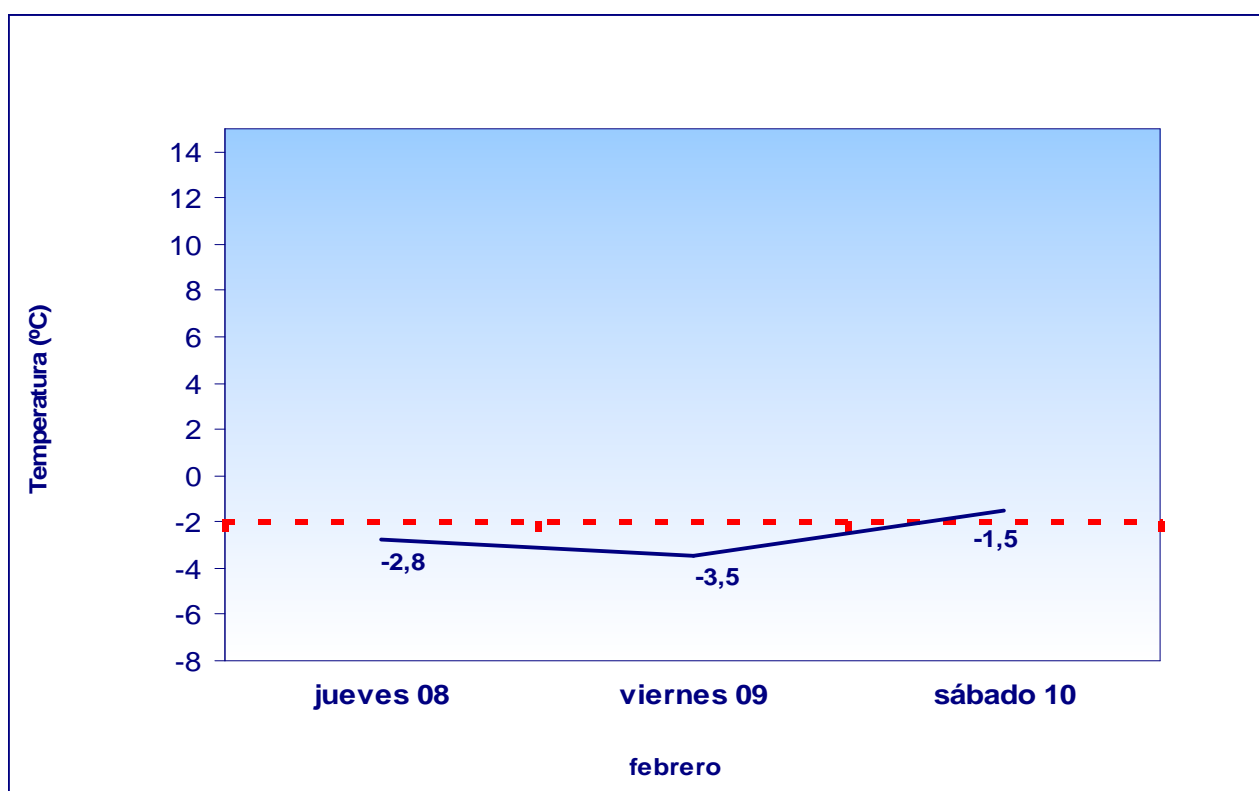

Comunidad de Madrid

Boletín de Información Olas de frío

Miércoles 7 de febrero 2018

ALERTA POR FRÍO

Por temperatura mínima prevista para mañana y pasado mañana inferior a 2 grados bajo cero.

EVOLUCIÓN DE LAS TEMPERATURAS MÍNIMAS PREVISTAS PARA 3 DÍAS

Elaboración propia a partir de la media de las temperaturas mínimas previstas en los observatorios de Barajas, Cuatro Vientos, Getafe y Retiro. Datos meteorológicos facilitados por la Agencia Estatal de Meteorología. Ministerio de Agricultura, Alimentación y Medio Ambiente. La máxima fiabilidad de las previsiones alcanza las 72 horas.