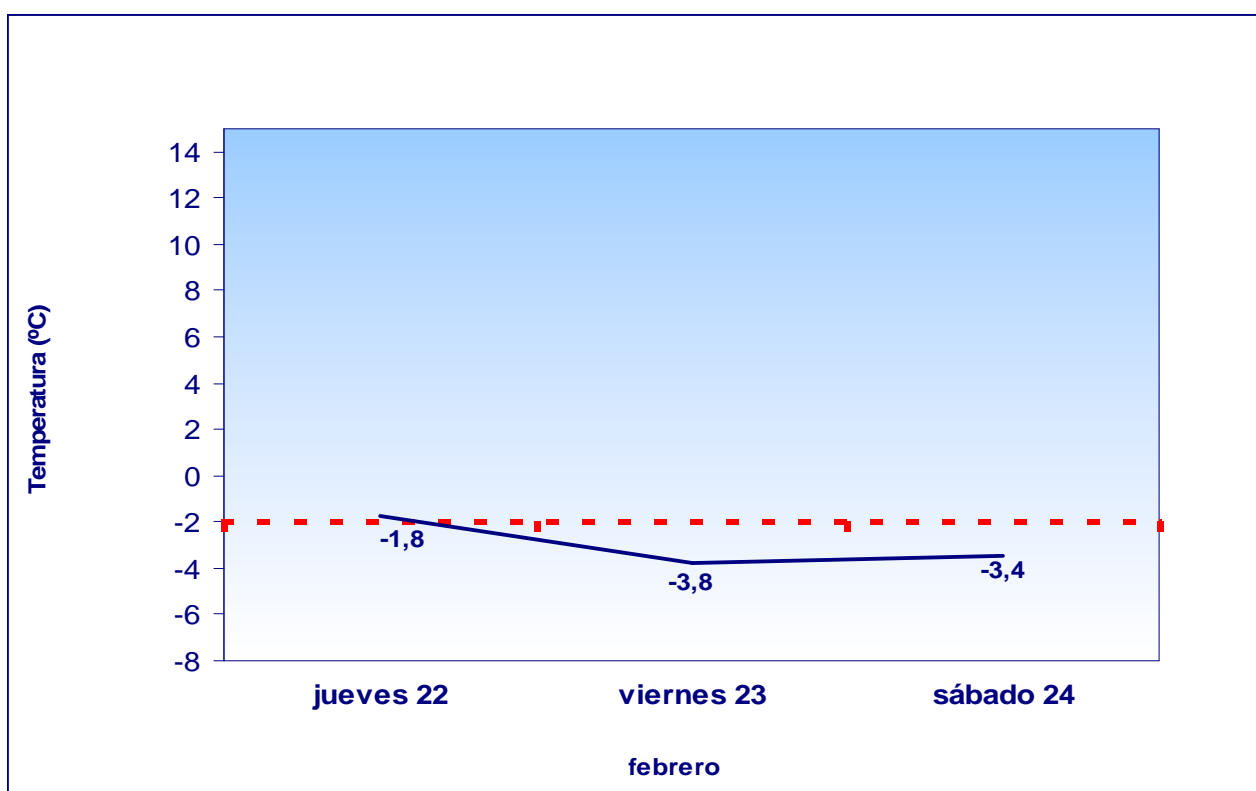

Comunidad de Madrid

Miércoles 21 de febrero 2018

ALERTA POR FRÍO

Por temperatura mínima prevista para viernes y sábado inferior a 2 grados bajo cero.

EVOLUCIÓN DE LAS TEMPERATURAS MÍNIMAS PREVISTAS PARA 3 DÍAS