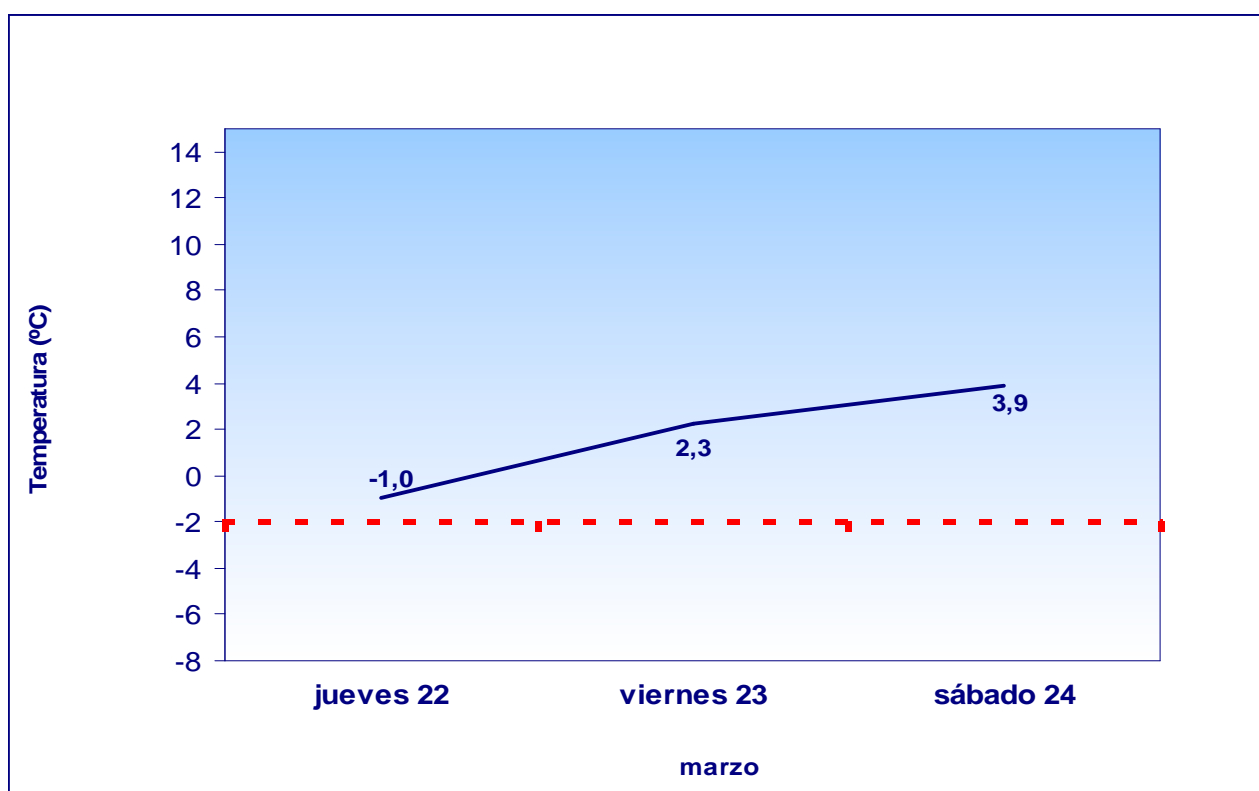

EVOLUCIÓN DE LAS TEMPERATURAS MÍNIMAS PREVISTAS PARA 3 DÍAS

Elaboración propia a partir de la media de las temperaturas mínimas previstas en los observatorios de Barajas, Cuatro Vientos, Getafe y Retiro. Datos meteorológicos facilitados por la Agencia Estatal de Meteorología. Ministerio de Agricultura, Alimentación y Medio Ambiente. La máxima fiabilidad de las previsiones alcanza las 72 horas.

**TEMPERATURA MÍNIMA REGISTRADA HOY: 1,6 °C
(6 horas a.m.)**

Nivel de Alerta: Temperatura mínima prevista para al menos uno de los tres días inferior a -2° C

Dirección General de Salud Pública
CONSEJERÍA DE SANIDAD

Comunidad de Madrid

Subdirección General de Sanidad Ambiental. Área de Vigilancia de Riesgos Ambientales en Salud