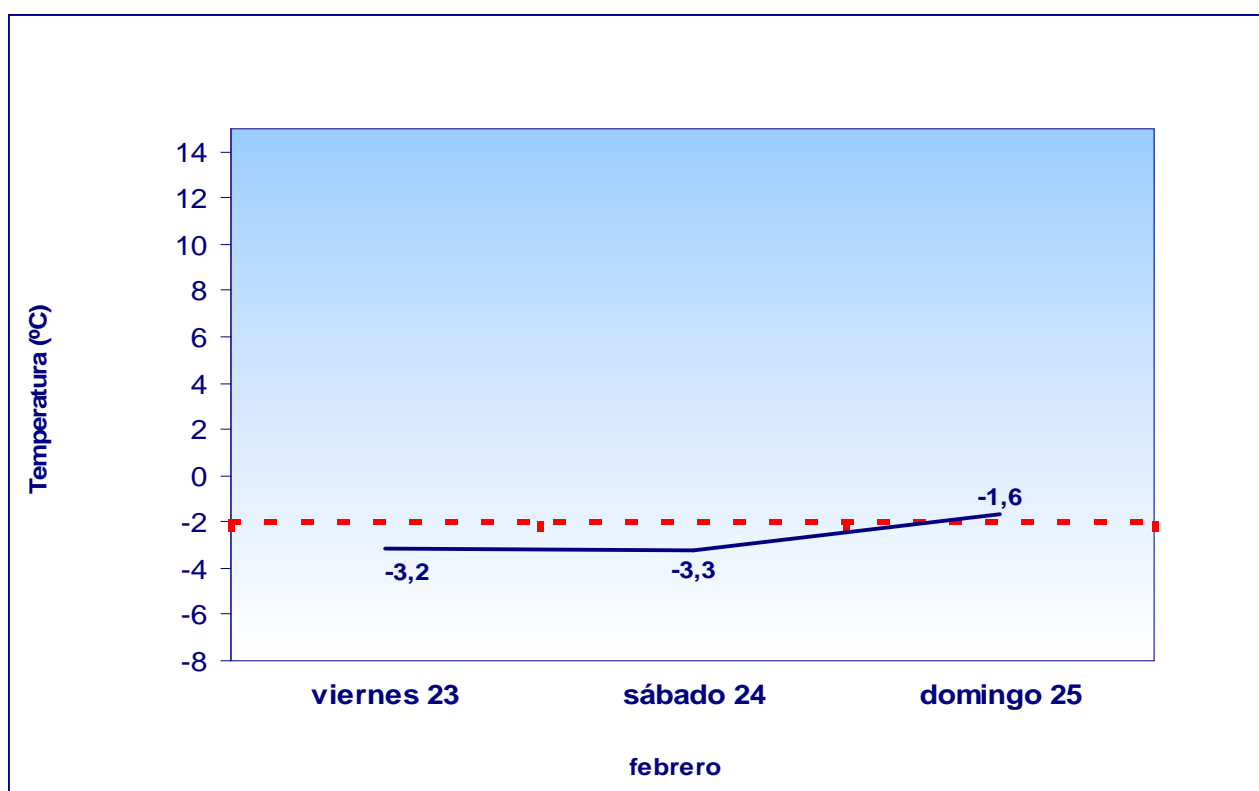

Comunidad de Madrid

Jueves 22 de febrero 2018

ALERTA POR FRÍO

Por temperatura mínima prevista para mañana y pasado mañana inferior a 2 grados bajo cero.

EVOLUCIÓN DE LAS TEMPERATURAS MÍNIMAS PREVISTAS PARA 3 DÍAS