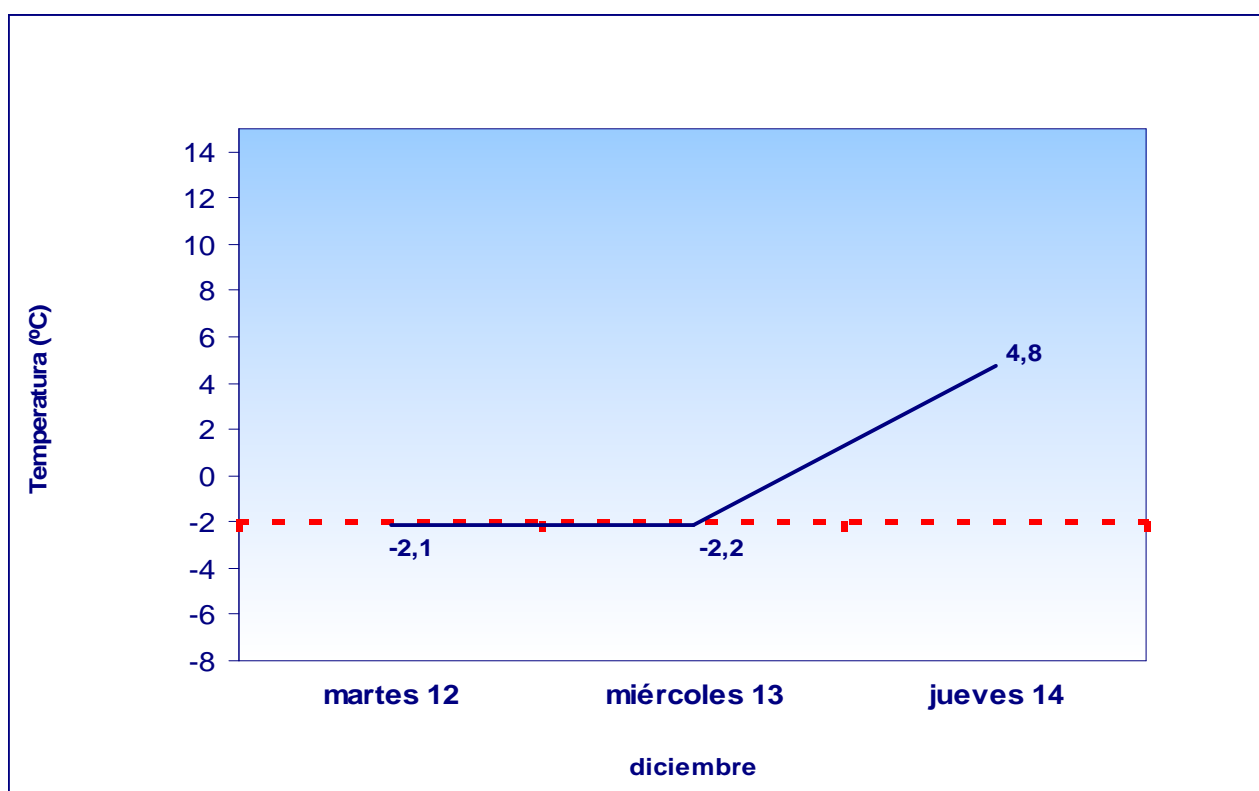

Elaboración propia a partir de la media de las temperaturas mínimas previstas en los observatorios de Barajas, Cuatro Vientos, Getafe y Retiro. Datos meteorológicos facilitados por la Agencia Estatal de Meteorología. Ministerio de Agricultura, Alimentación y Medio Ambiente. La máxima fiabilidad de las previsiones alcanza las 72 horas.

TEMPERATURA MÍNIMA REGISTRADA HOY: -0,9 °C
(6 horas a.m.)

Nivel de Alerta: Temperatura mínima prevista para al menos uno de los tres días inferior a -2° C

Dirección General de Salud Pública
CONSEJERÍA DE SANIDAD

Comunidad de Madrid

Lunes 11 de diciembre de 2017

ALERTA POR FRÍO

Por temperatura mínima prevista para mañana y pasado mañana inferior a 2 grados bajo cero.

EVOLUCIÓN DE LAS TEMPERATURAS MÍNIMAS PREVISTAS PARA 3 DÍAS