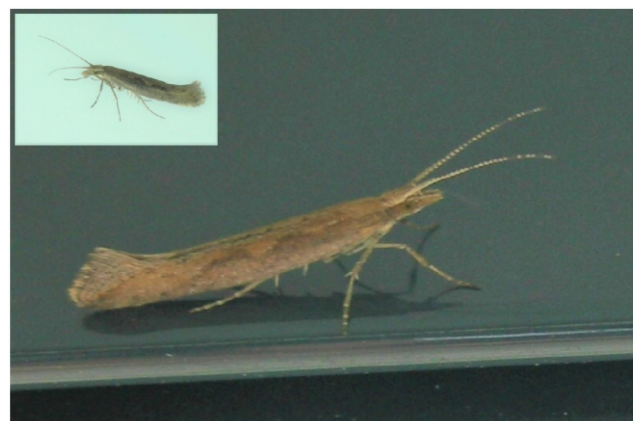

2024

MARIPOSAS DEL MES

RESERVA NATURAL
EL REGAJALmar de ontígola

PARQUE REGIONAL DEL SURESTE Y RESERVA NATURAL EL REGAJAL-MAR DE ONTÍGOLA

Mariposas nocturnas

ENERO

Heliiothis peltigera (Denis & Schiffermüller, 1775)

FEBRERO

Ideaea dimidiata (Hufnagel, 1767)

MARZO

Chesias legatella (Denis & Schiffermüller, 1775)

ABRIL

Xylocampa areola (Esper, 1789)

MAYO

Lithostege griseata (Denis & Schiffermüller, 1775)

JUNIO

Lithostege castiliaria (Staudinger, 1877)

JULIO

Eudonia angustea (Curtis, 1827)

AGOSTO

Etiella zynckenella (Treitschke, 1832)

SEPTIEMBRE

Plutella xylostella (Linnaeus, 1758)

OCTUBRE

Anarta trifolii (Hufnagel, 1766)

NOVIEMBRE

Mesoligia furuncula (Denis & Schiffermüller, 1775)

DICIEMBRE

Callopistria latreillei (Duponchel, 1827)