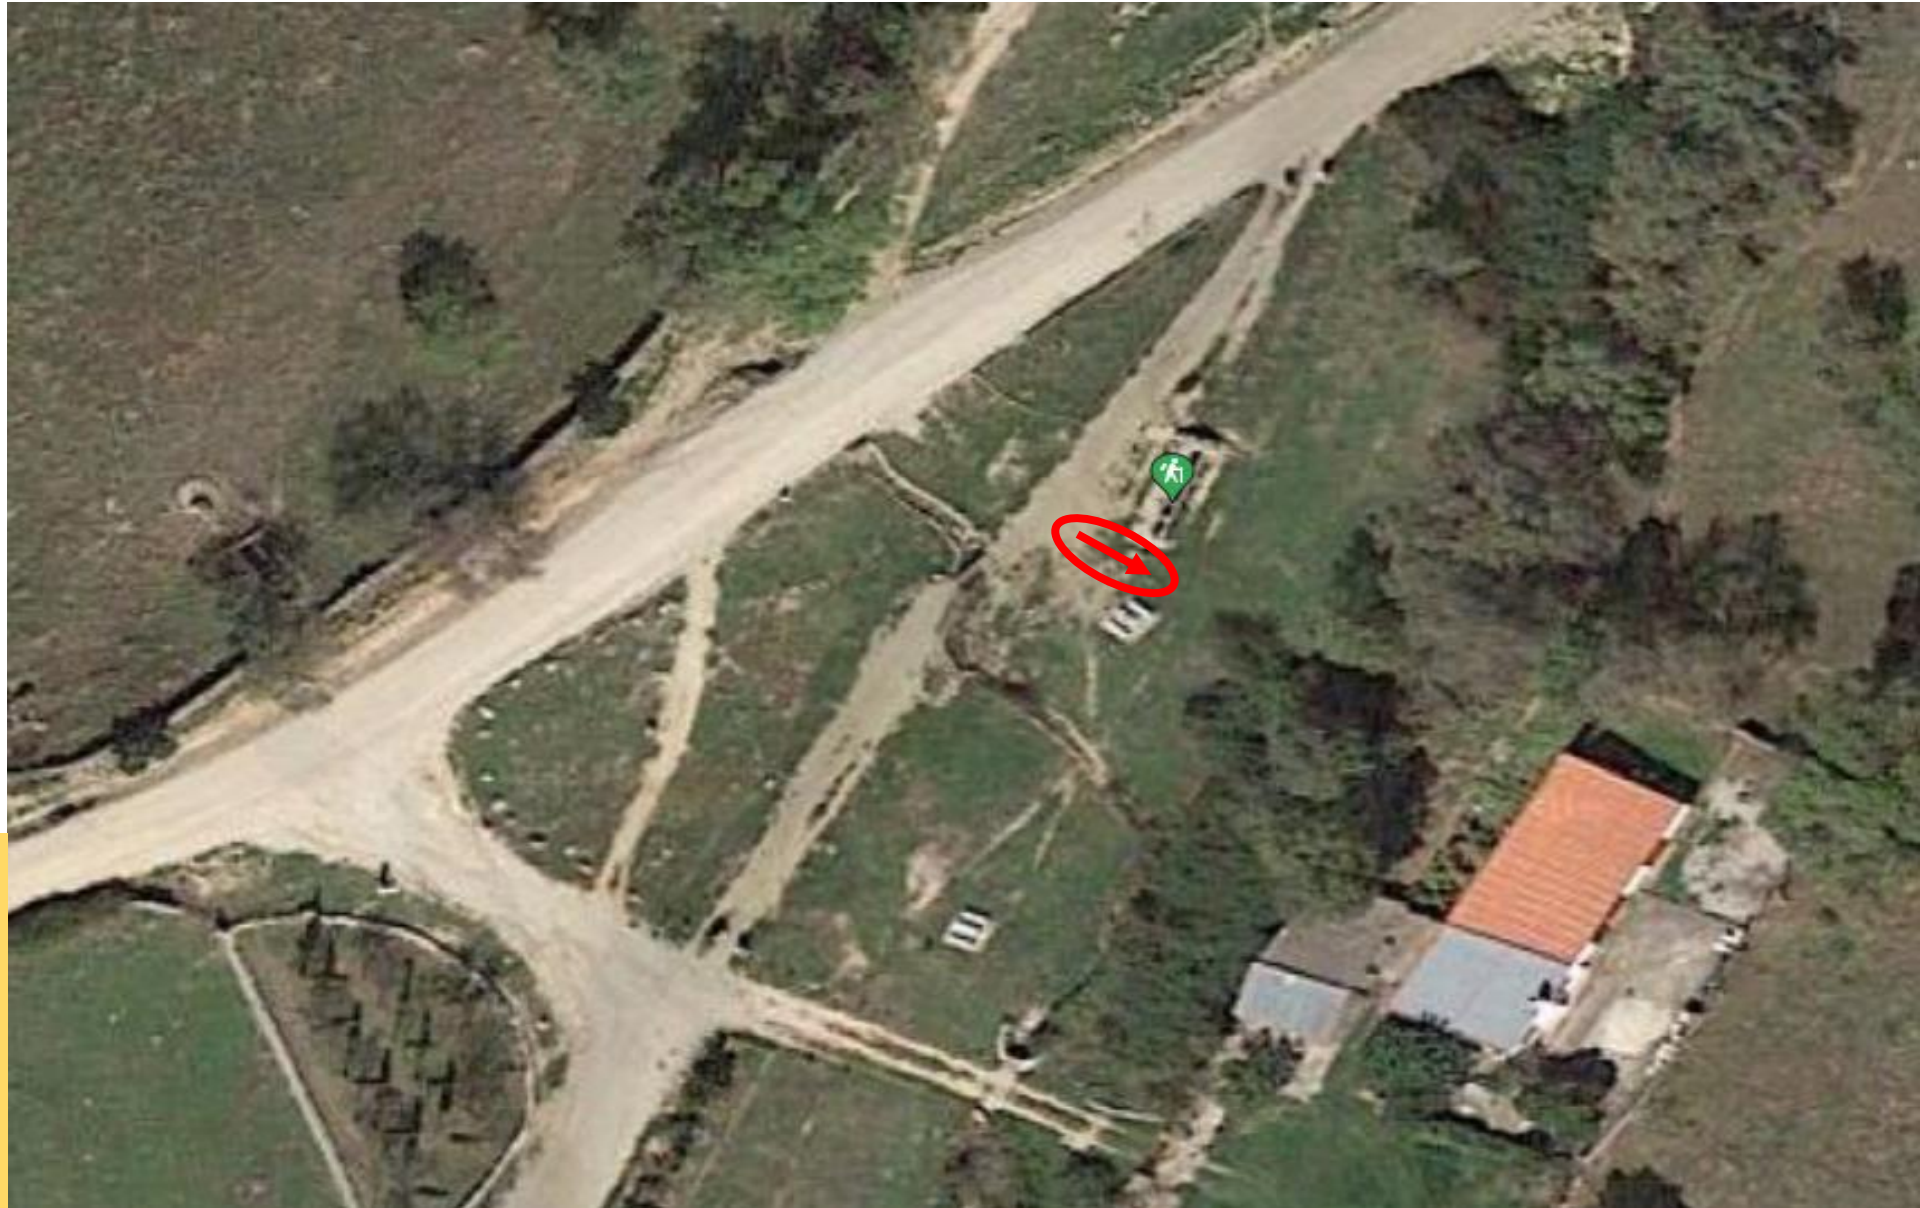

Este documento es copia del original firmado.

Se han ocultado datos personales en aplicación de la normativa vigente.

404 206 878 AD 688 844/31

CAMINO FUENTE VALLEJO Nº5  
(ABREBADERO) – COLLADO MEDIANO

**VIAS PECUARIAS**

1,5 m.l. en Tierra

404 206 878 AD 688 844/31

CAMINO FUENTE VALLEJO Nº5  
(ABREBADERO) – COLLADO MEDIANO

**VIAS PECUARIAS**

1,5 m.l. en Tierra