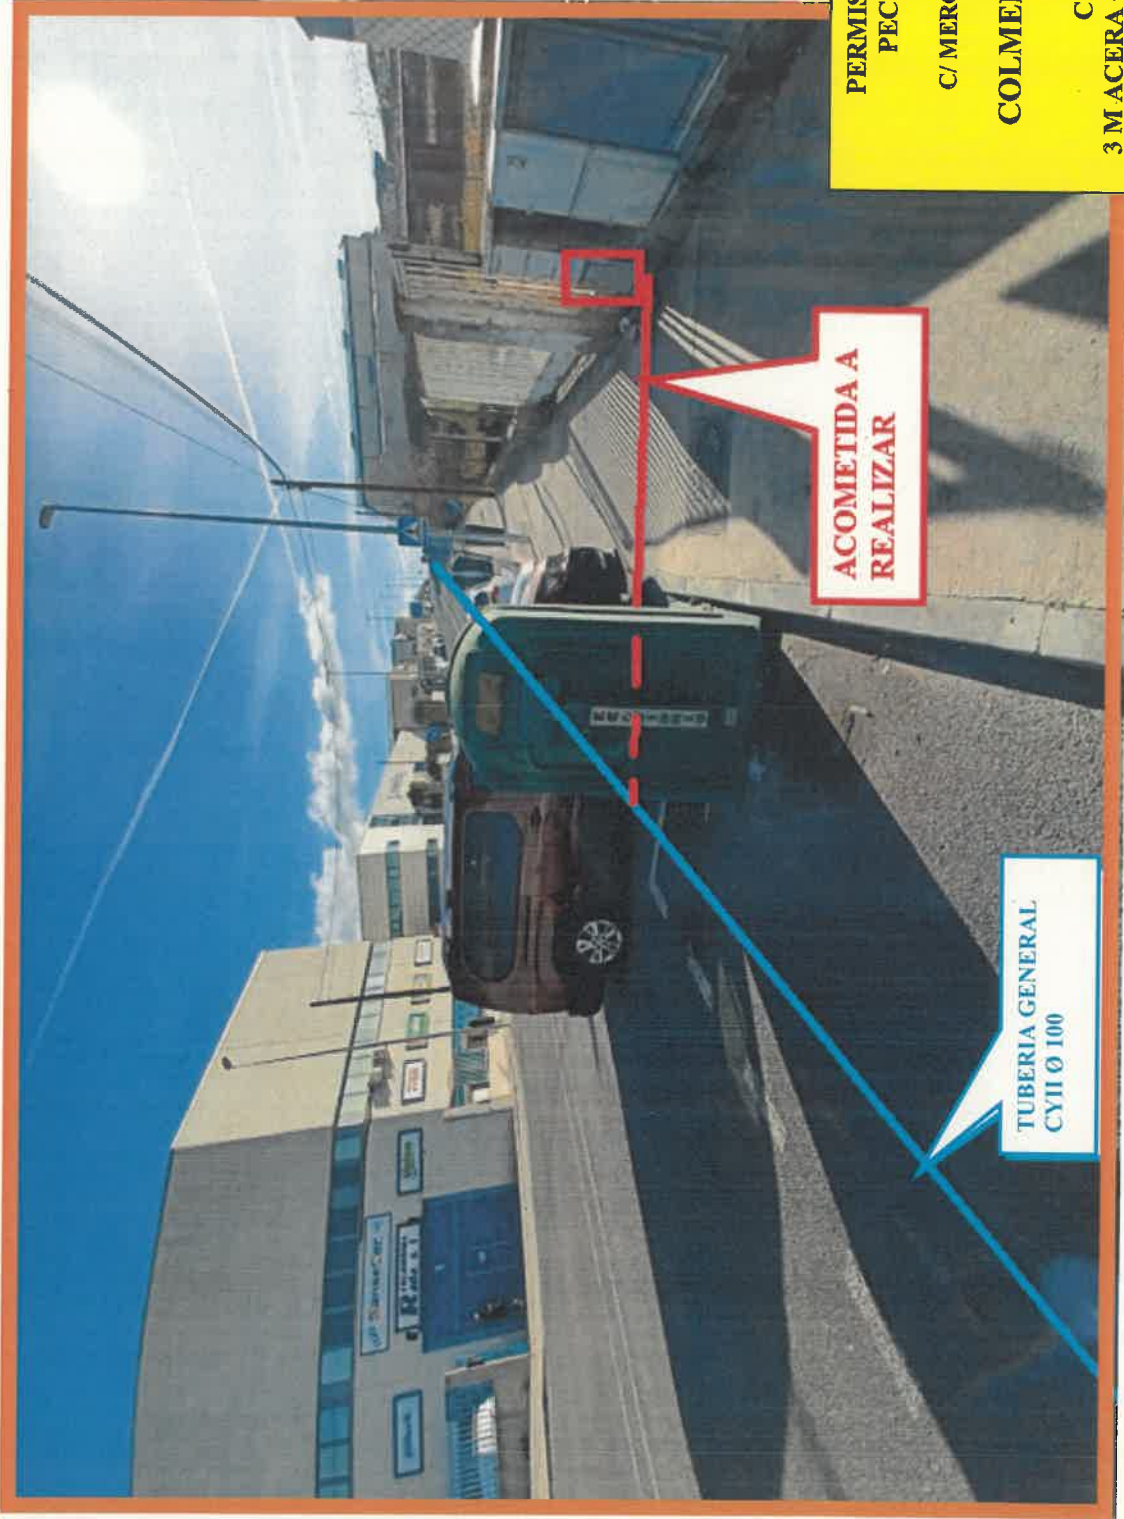

C/ MERCURIO Nº 41

Este documento es copia del original firmado.

Se han ocultado datos personales en aplicación de la normativa vigente.

**PERMISO DE VIAS
PECUARIAS**

C/ MERCURIO Nº 41

COLMENAR VIEJO

**CALA:
3 M ACERA + 3 M CALZADA**

C/ MERCURIO N° 41

PERMISO DE VIAS
PECUARIAS

C/ MERCURIO N° 41

COLMENAR VIEJO

CALLA:
3 M ACERA + 3 M CALZADA

ACOMETIDA A
REALIZAR

TUBERIA GENERAL
CYII Ø 100