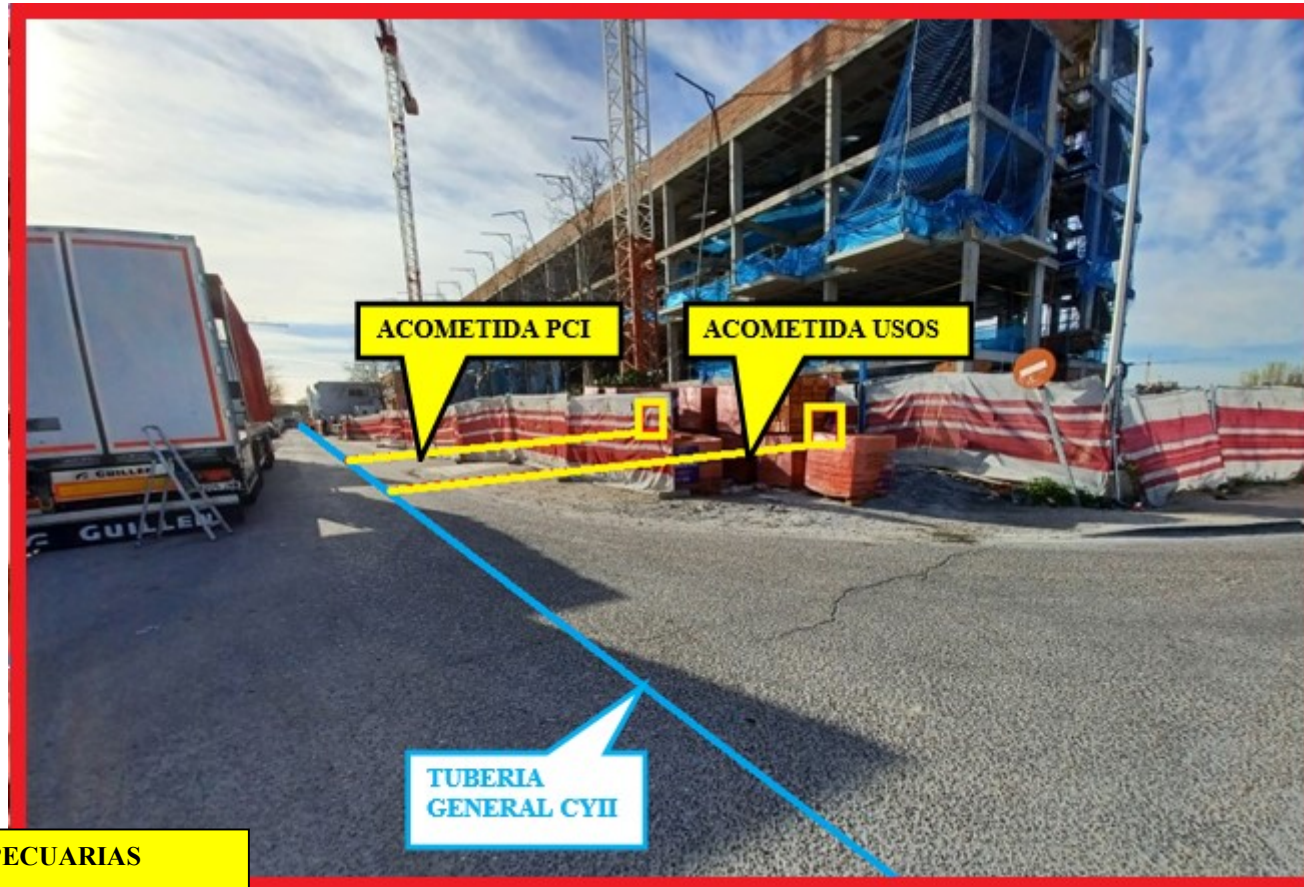

AV CAMINO DEL MONTE 3 cv Pº DE EUROPA

PERMISO DE VIAS PECUARIAS

AV CAMINO DEL MONTE 3 cv Pº DE EUROPA

SAN SEBASTIAN DE LOS REYES

CALA:

¡Error! No se encuentra el origen de la referencia.

Este documento es copia del original firmado.

Se han ocultado datos personales en aplicación de la normativa vigente.

AV CAMINO DEL MONTE 3 cv Pº DE EUROPA

PERMISO DE VIAS PECUARIAS

**AV CAMINO DEL MONTE 3 cv Pº DE
EUROPA**

SAN SEBASTIAN DE LOS REYES