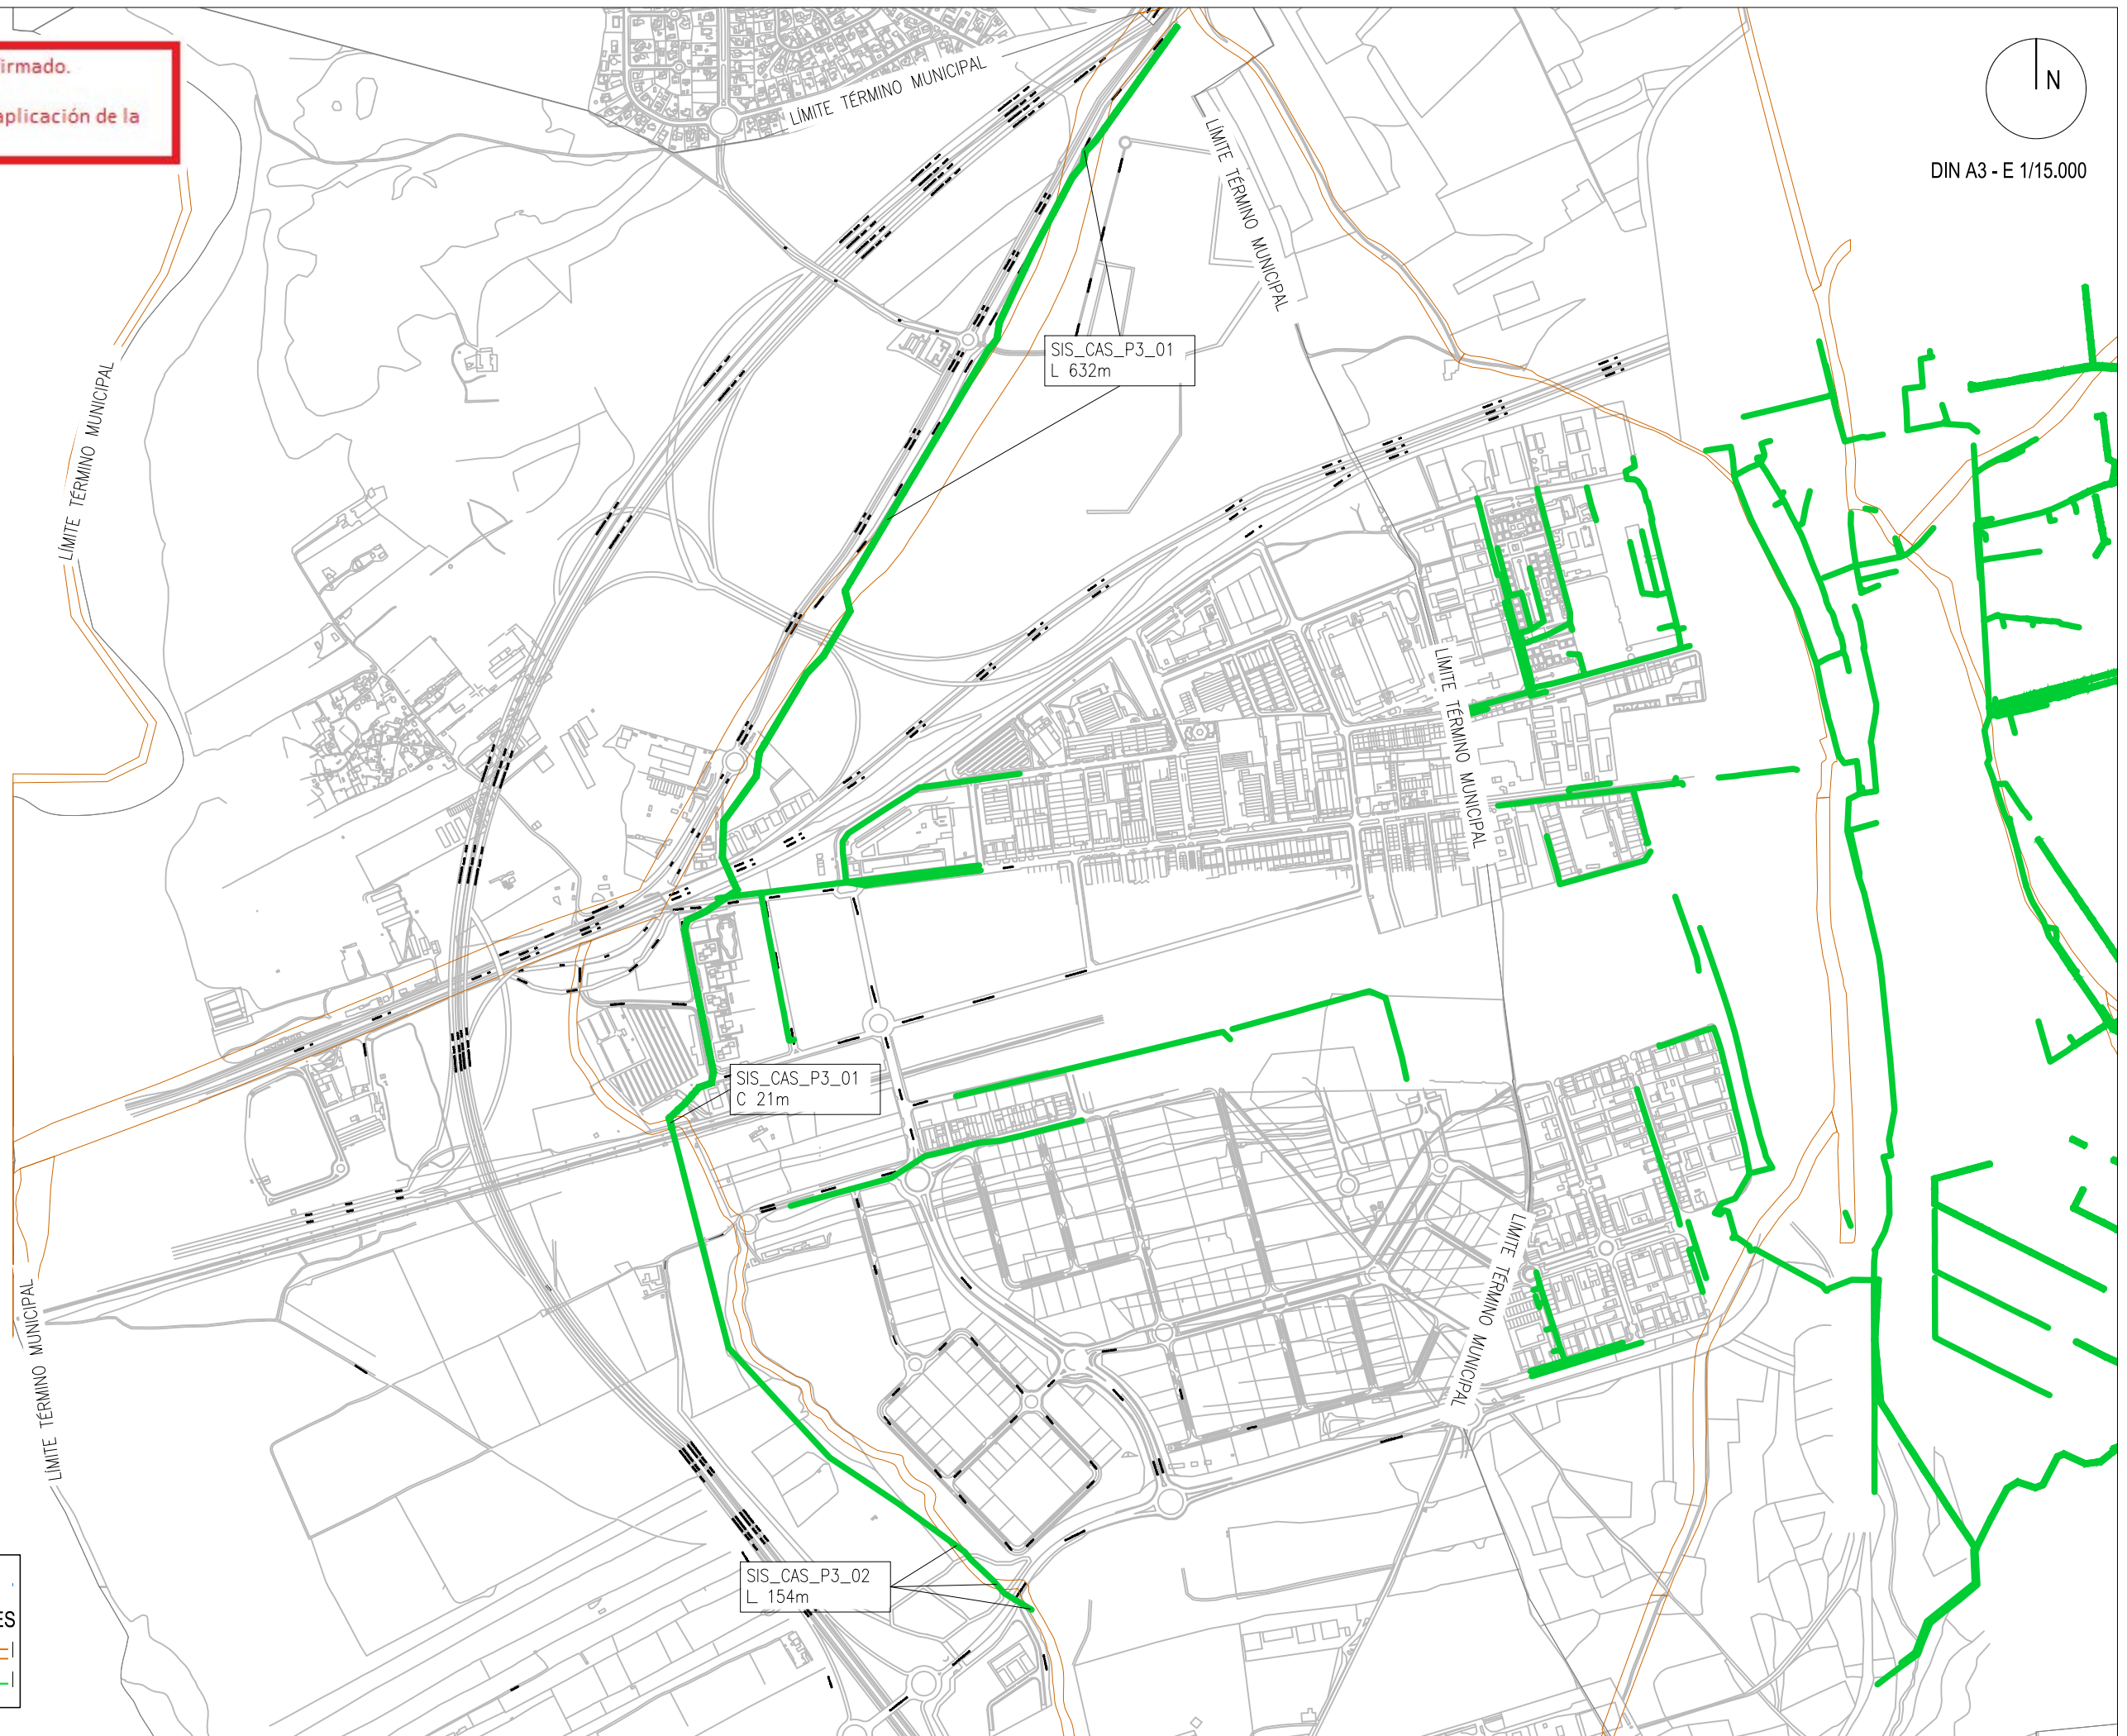

Este documento es copia del original firmado.
Se han ocultado datos personales en aplicación de la normativa vigente.

DIN A3 - E 1/15.000

EYENDA	
M SAN FERNANDO DE HENARES	
VÍA PECUARIA	
AC UACÓN Sanea	

- M SAN FERNANDO DE HENARES
- VÍA PECUAR A
- AC UAC ÓN SANEA

DIN A3 - E 1/1.500

SIS_CAS_P3_02
L 154m

Ctra de M-206 (Torrejón-Loeches)

Calle Cerrajerías

Calle Conteras

Calle Cerrajerías

Calle Cerrajerías

Calle Cerrajerías

Ctra de M-206 (Torrejón-Loeches)

EYENDA

M SAN FERNANDO DE HENARES

VÍA PECUAR A 

AC UAC ÓN SANEA 

DIN A3 - E 1/1.500

SIS_CAS_P3_01
C 21m

Avda de la Astronomía
Avda de la Astronomía

Avda de la Astronomía

EYENDA

M SAN FERNANDO DE HENARES

VÍA PECUAR A

AC UAC ÓN SANEA