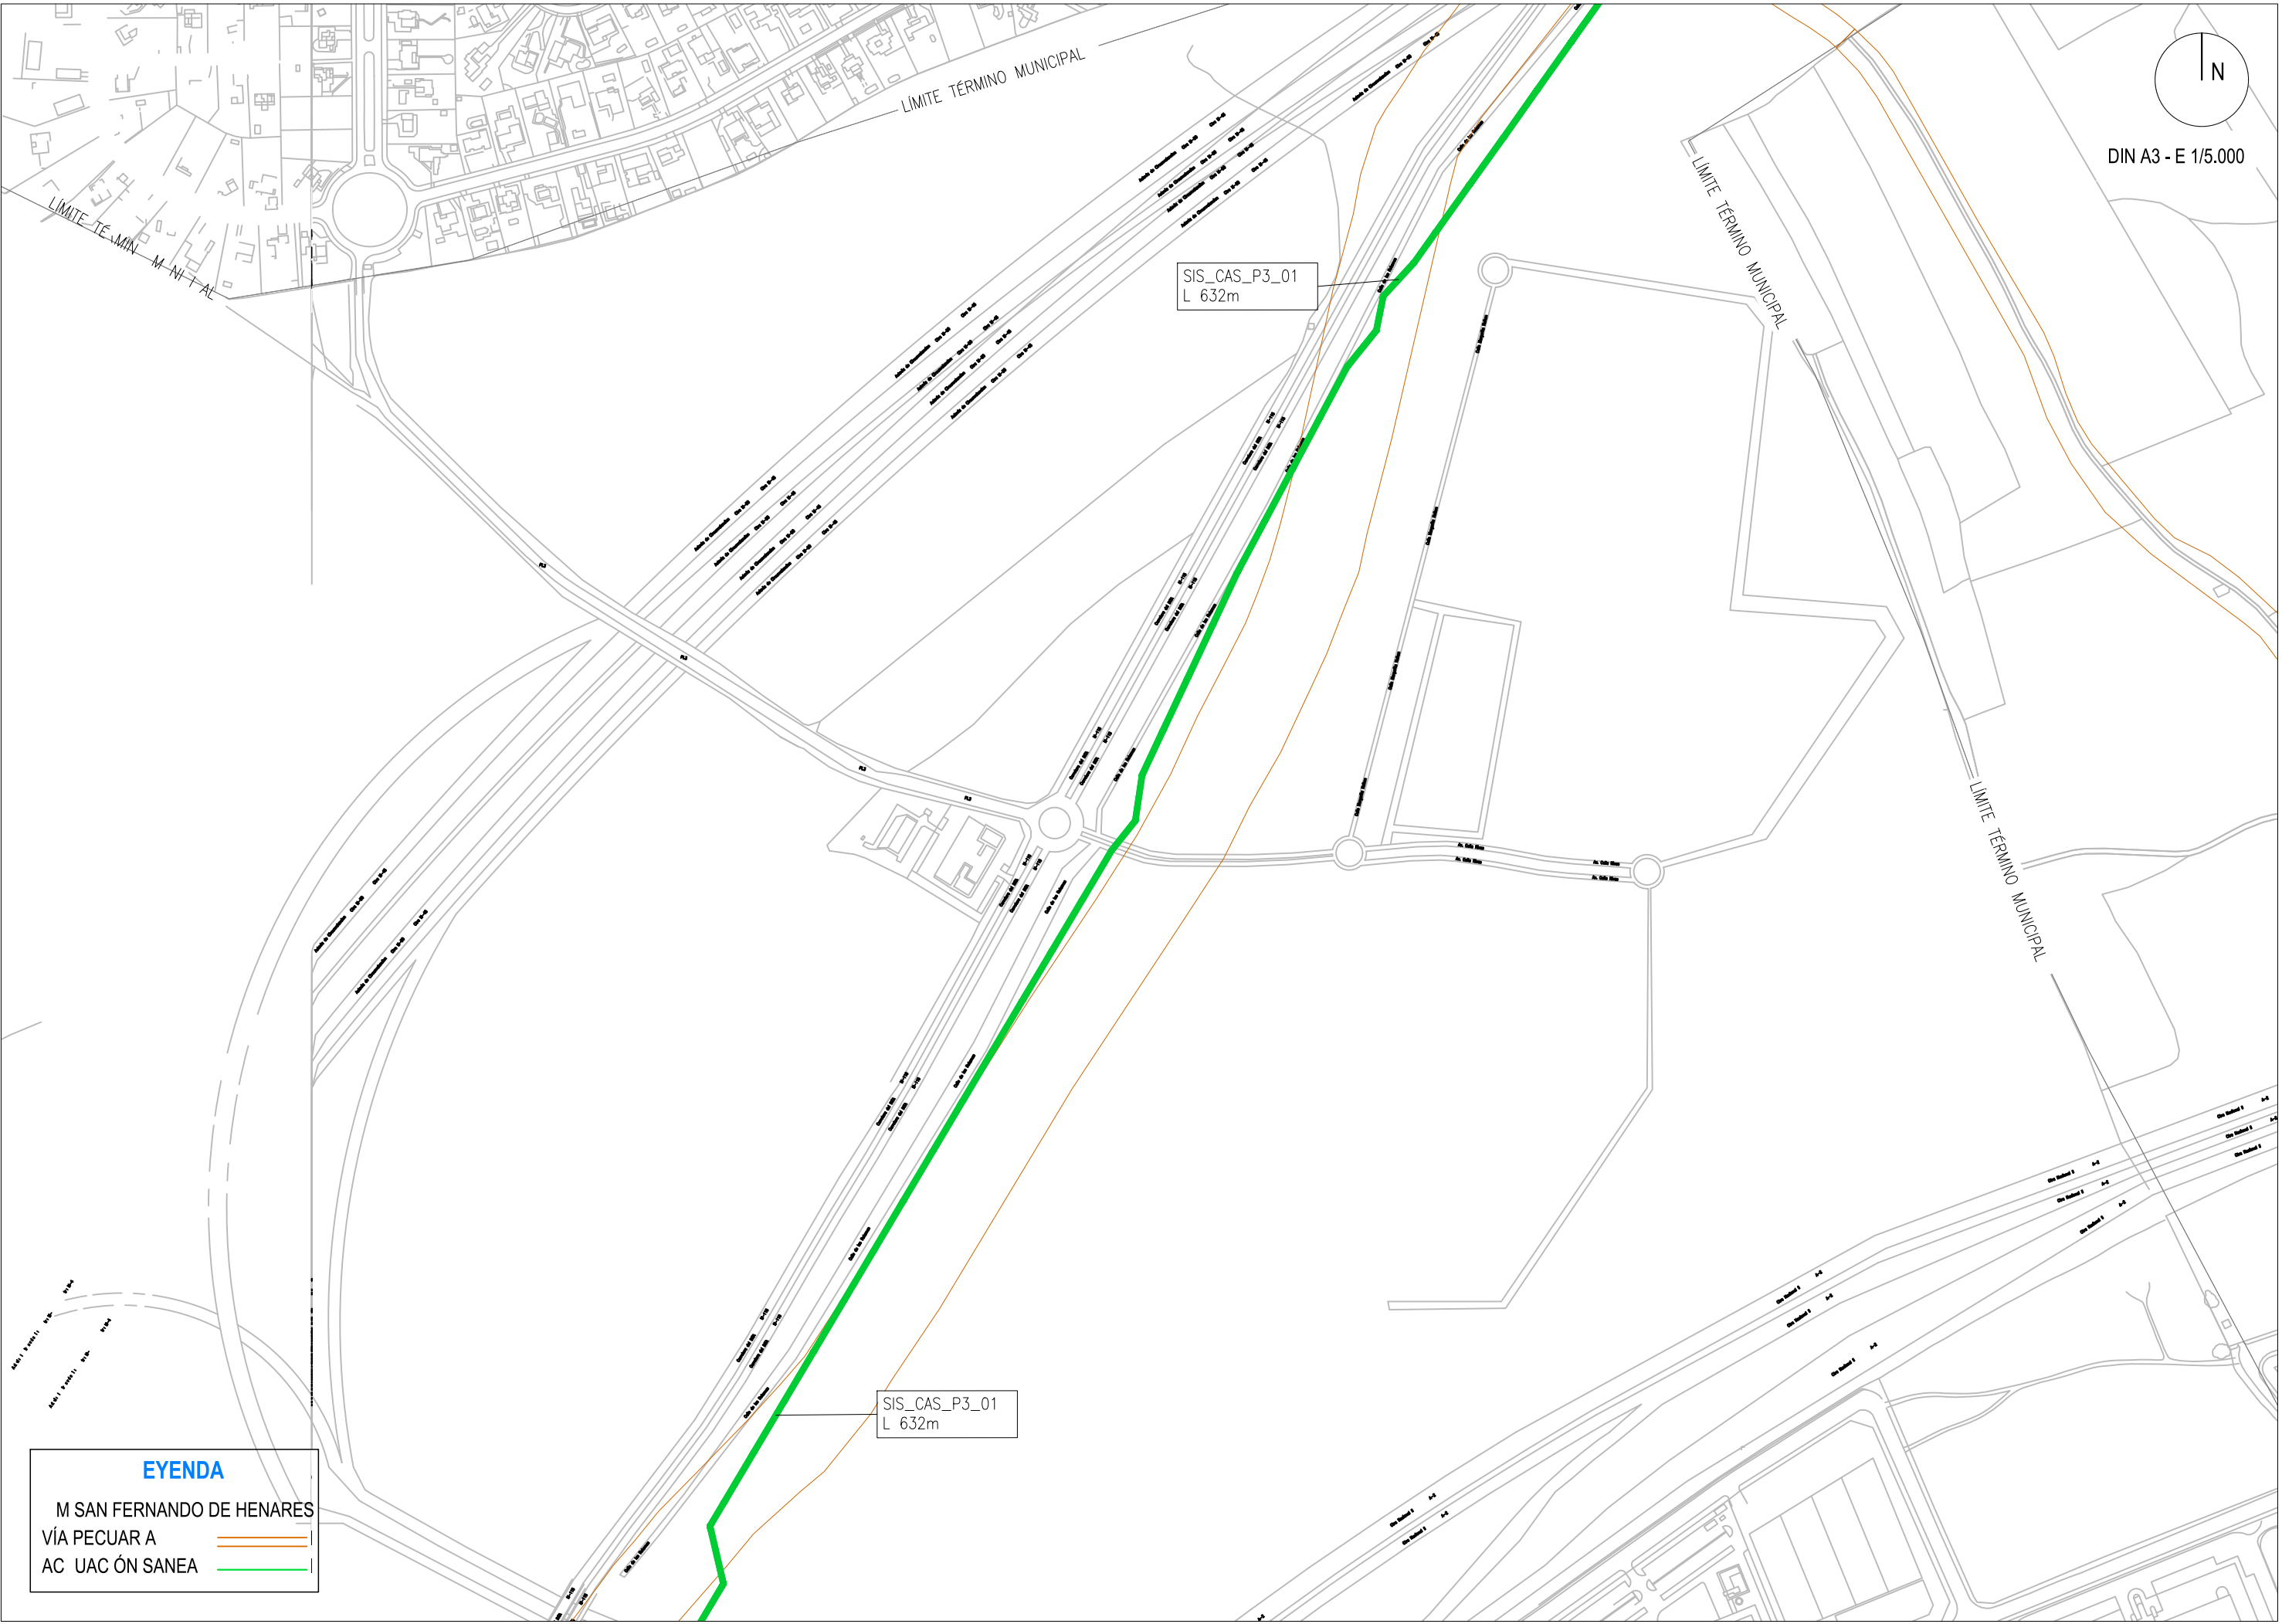

Este documento es copia del original firmado.
Se han ocultado datos personales en aplicación de la normativa vigente.

DIN A3 - E 1/15.000

EYENDA	
M SAN FERNANDO DE HENARES	
VÍA PECUARIA	
AC UACÓN Sanea	

- M SAN FERNANDO DE HENARES
- VÍA PECUAR A
- AC UAC ÓN SANEA

DIN A3 - E 1/1.500

SIS_CAS_P3_02
L 154m

Ctra de M-206 (Torrejón-Loeches)

Calle Cerrajerías

Calle Conteras

Calle Cerrajerías

Calle Cerrajerías

Calle Cerrajerías

Ctra de M-206 (Torrejón-Loeches)

EYENDA

M SAN FERNANDO DE HENARES

VÍA PECUAR A 

AC UAC ÓN SANEA 

DIN A3 - E 1/1.500

SIS_CAS_P3_01
C 21m

Avda de la Astronomía
Avda de la Astronomía

Avda de la Astronomía

EYENDA

M SAN FERNANDO DE HENARES

VÍA PECUAR A

AC UAC ÓN SANEA