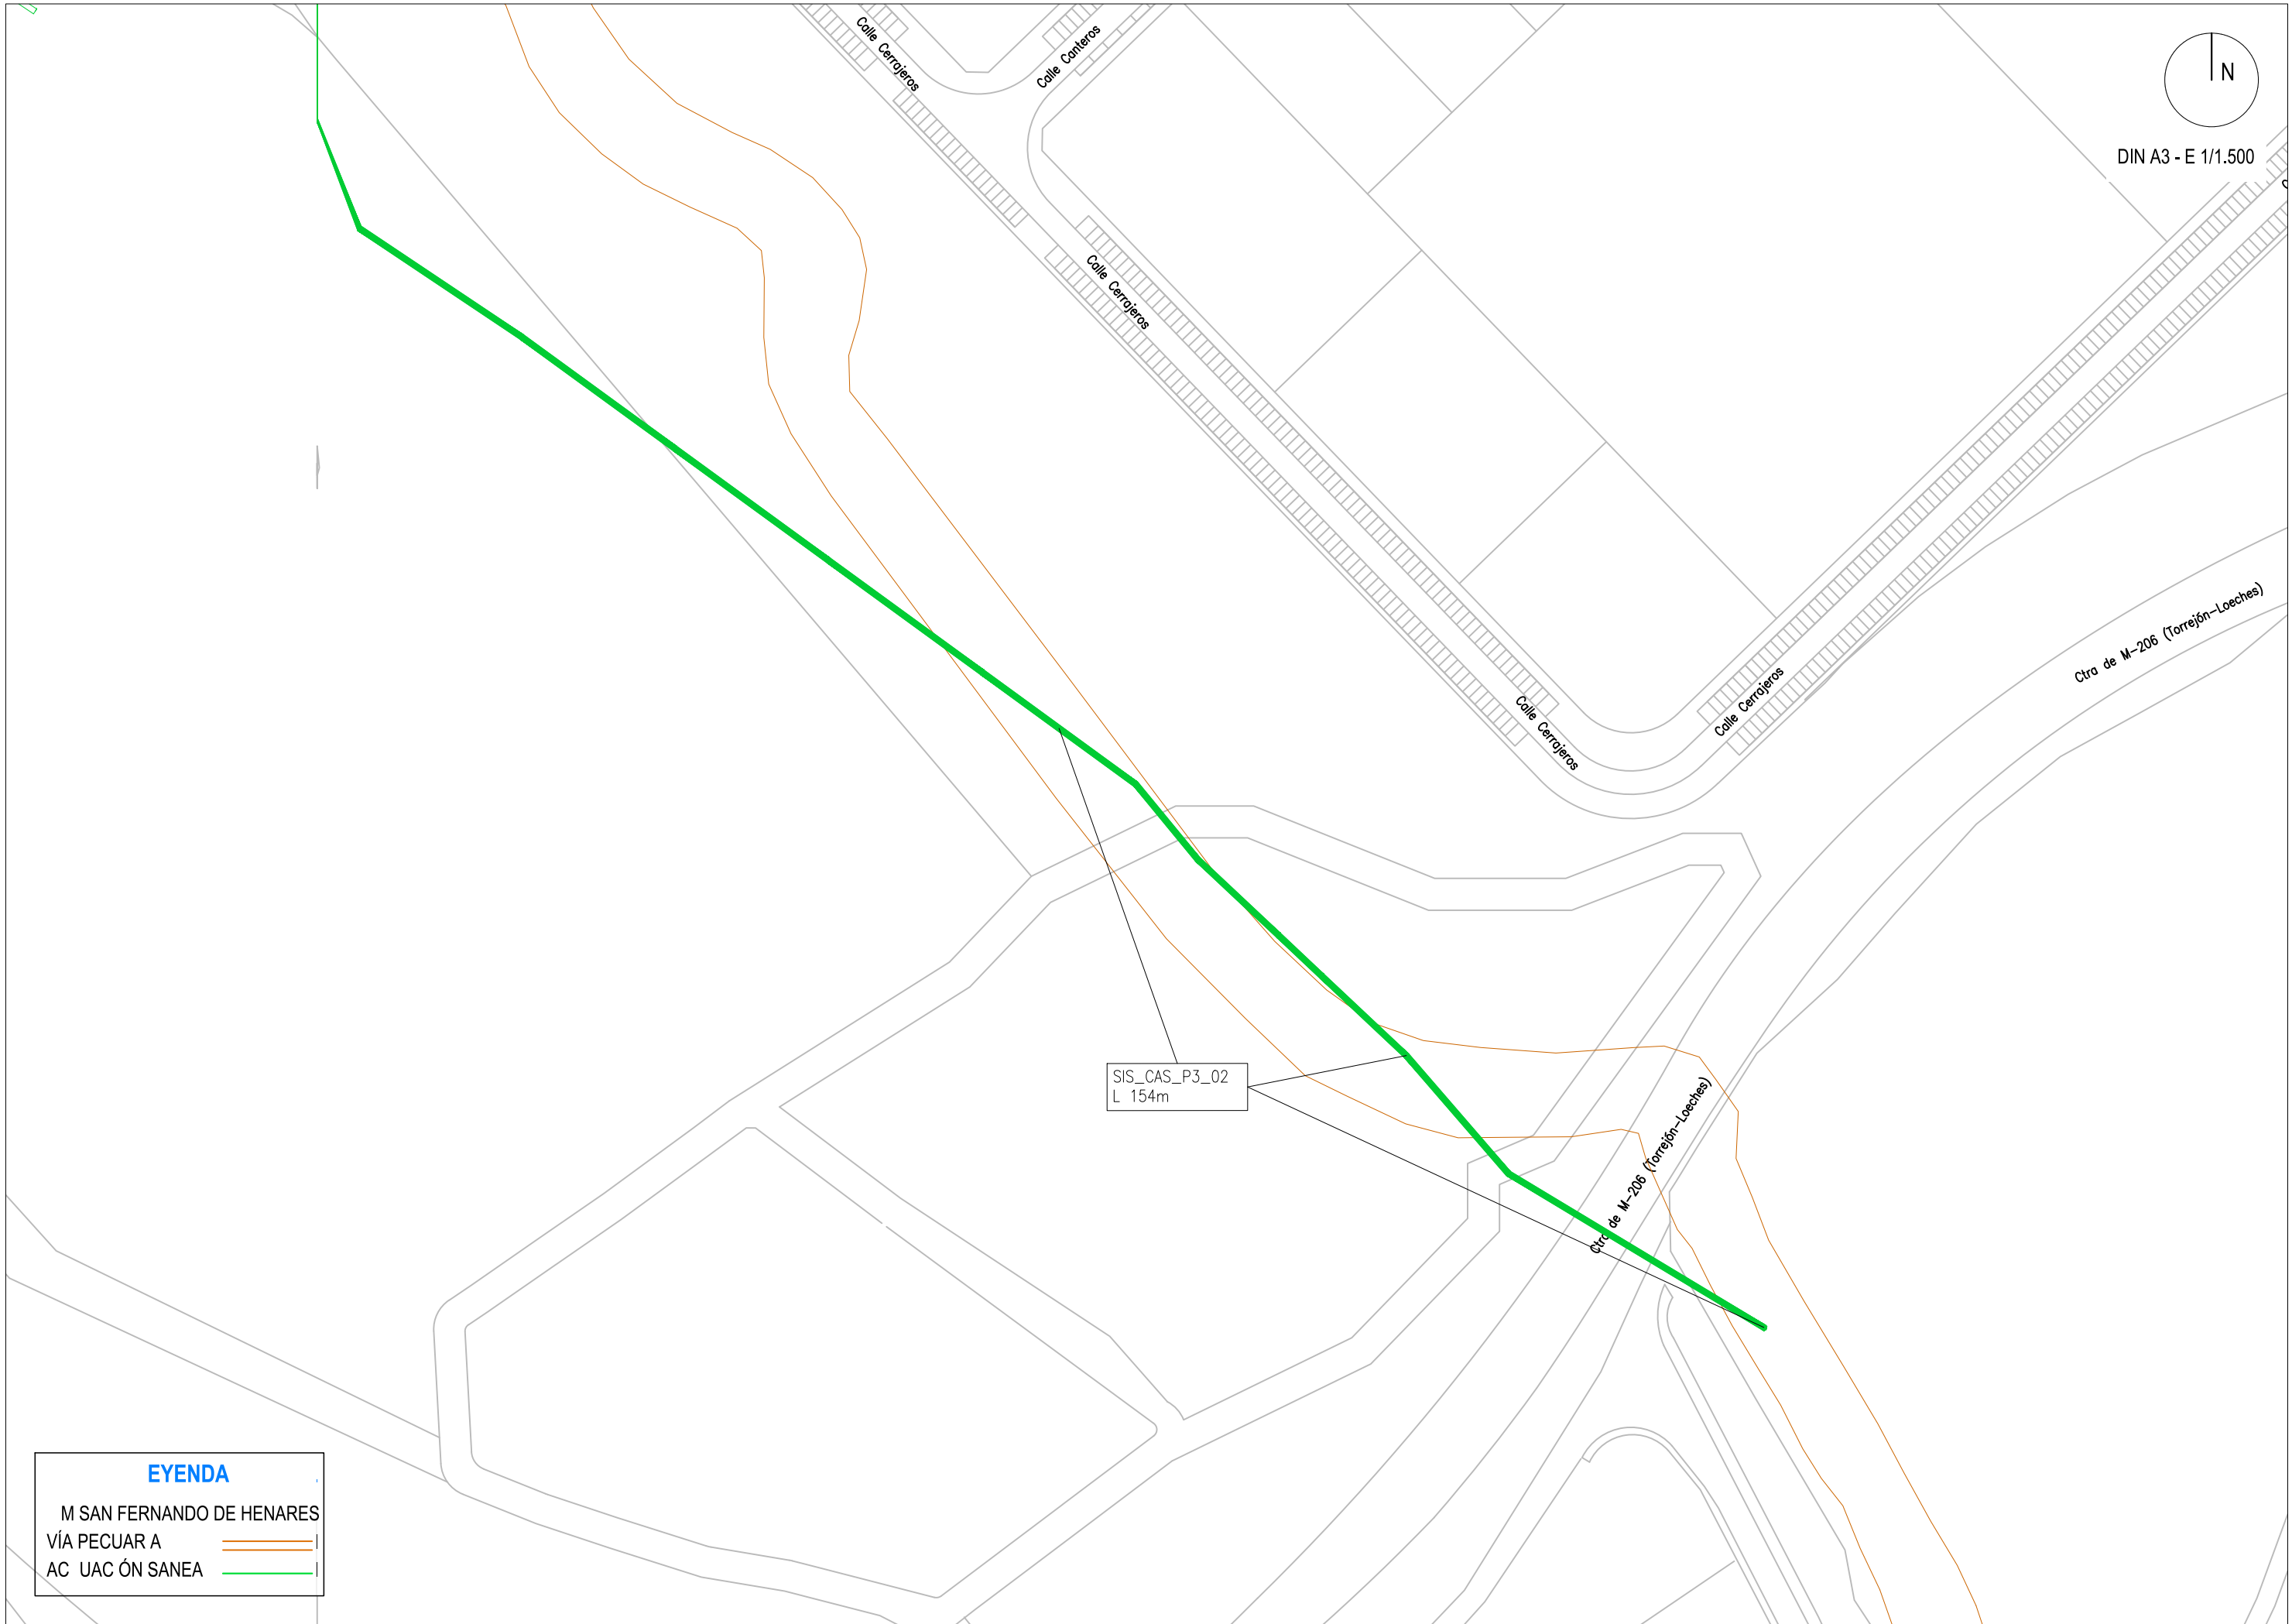

Este documento es copia del original firmado.
Se han ocultado datos personales en aplicación de la normativa vigente.

DIN A3 - E 1/15.000

EYENDA	
M SAN FERNANDO DE HENARES	
VÍA PECUARIA	
AC UACÓN Sanea	

- M SAN FERNANDO DE HENARES
- VÍA PECUAR A
- AC UAC ÓN SANEA

DIN A3 - E 1/1.500

SIS_CAS_P3_02
L 154m

Ctra de M-206 (Torrejón-Loeches)

Calle Cerrajerías

Calle Conteras

Calle Cerrajerías

Calle Cerrajerías

Calle Cerrajerías

Ctra de M-206 (Torrejón-Loeches)

EYENDA

M SAN FERNANDO DE HENARES

VÍA PECUAR A 

AC UAC ÓN SANEA 

DIN A3 - E 1/1.500

SIS_CAS_P3_01
C 21m

Avda de la Astronomía
Avda de la Astronomía

Avda de la Astronomía

EYENDA

M SAN FERNANDO DE HENARES

VÍA PECUAR A

AC UAC ÓN SANEA